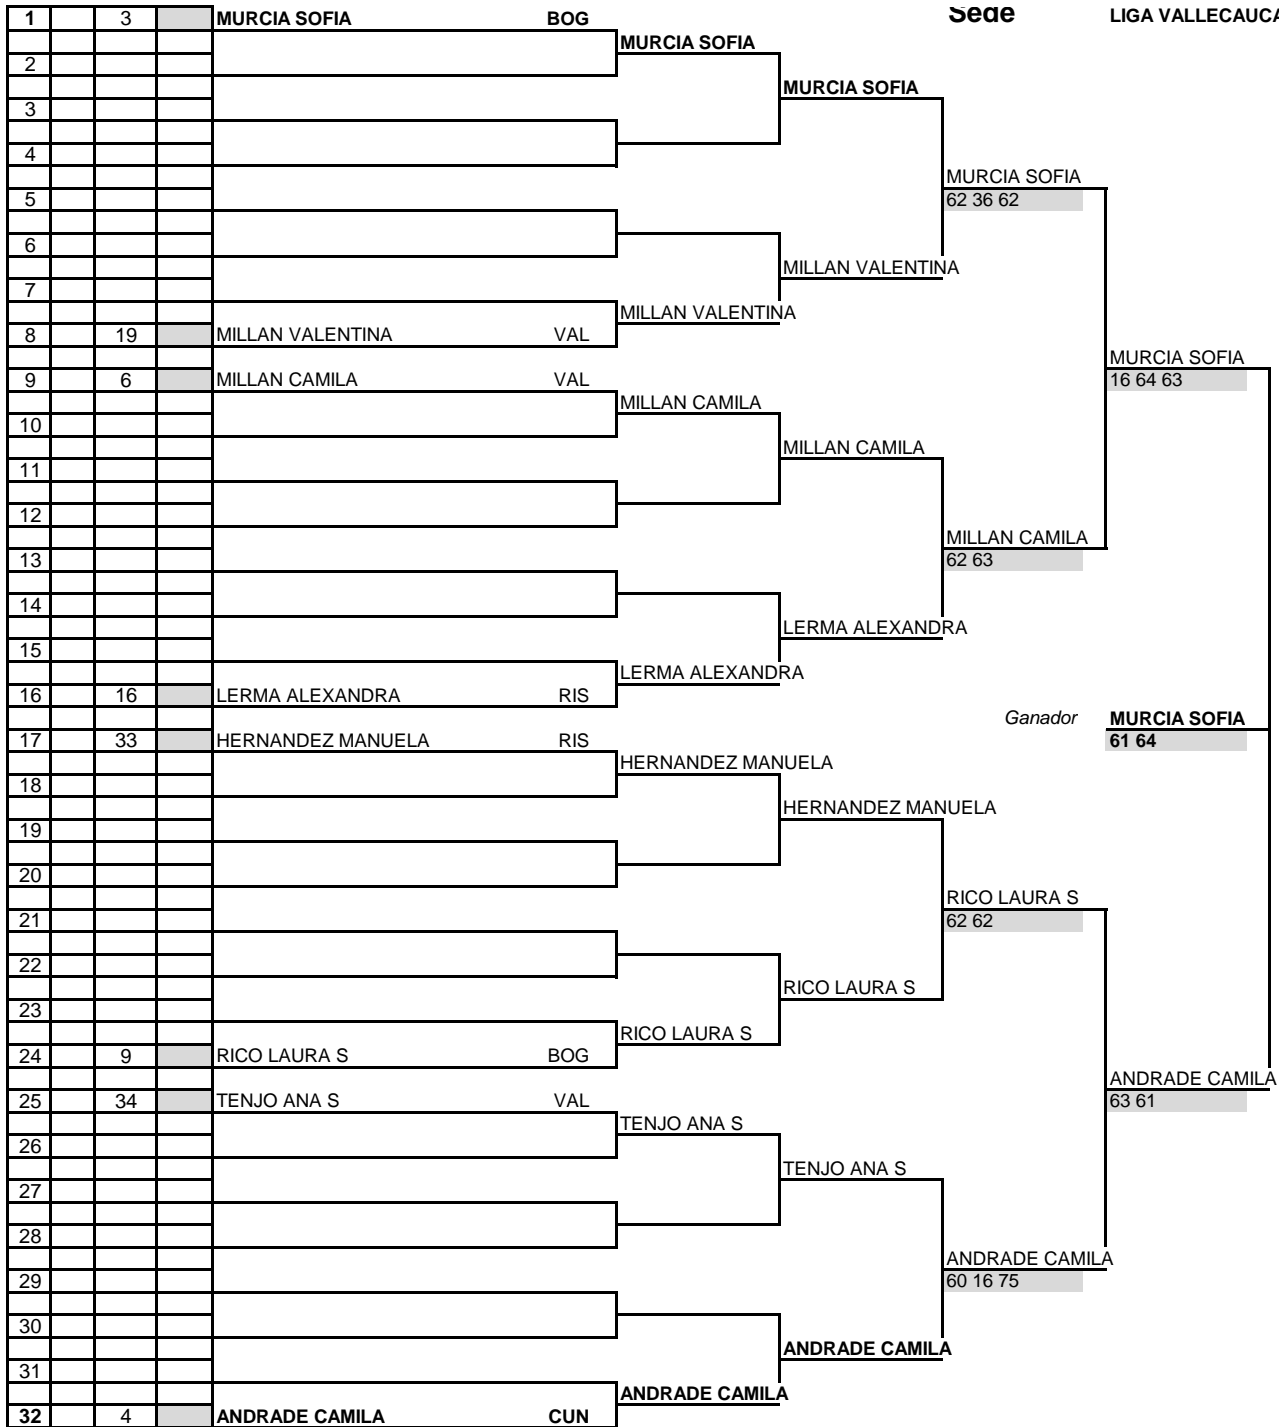

# SENC. CUADRO PRINCIPAL

**Categoría** 16 DAMAS

**Torneo** COPA INDERVALLE

**Ciudad** Cali - Valle

**Fecha** Del 2 al 7 Sep. 2014

**Sede** LIGA VALLECAUCANA DE TENIS

## GRADO 1

Siembras		Puntuacion	
1	MURCIA SOFIA	1	Campeon 600
2	ANDRADE CAMILA	2	Subcampeon 420
3		3	Semifinalista 300
4		4	Cuartos de Final 180
5		5	Supervisor FCT
6		6	
7		7	
8		8	WALTER A. CASTAÑEDA