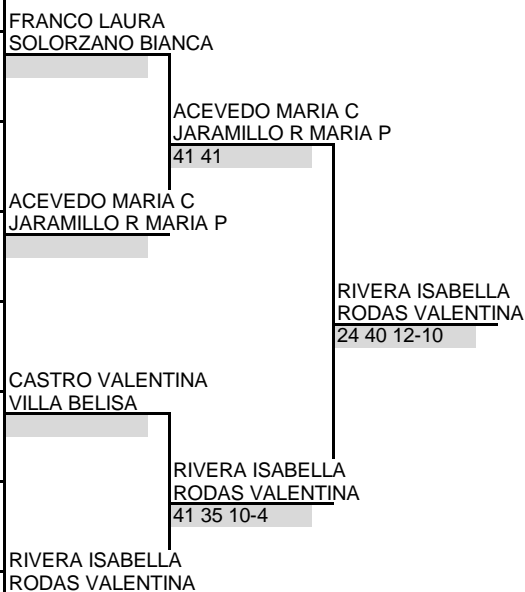

FEDERACIÓN COLOMBIANA DE TENIS

CUADRO DE DOBLES

Categoría 12 DAMAS
Torneo GRADO 5 ANTIOQUIA
Ciudad RIONEGRO
Fecha NOV 6 AL 9
Sede STAR SPORT CENTER

GRADO 5

Línea	Estat	Rk	Siemb	Apellido y Nombre	Liga
1		184	1	FRANCO LAURA SOLORZANO BIANCA	ANT ANT
2					
3					
4		207		ACEVEDO MARIA C JARAMILLO R MARIA P	ANT ANT
5					
6		216		CASTRO VALENTINA VILLA BELISA	ANT ANT
7					
8		192	2	RIVERA ISABELLA RODAS VALENTINA	ANT ANT

Siembras	Puntuación	fecha/ Hora
1 FRANCO LAURA SOLORZANO BIANCA	1 Campeón	42
	Subcampeón	30
2 RIVERA ISABELLA RODAS VALENTINA	2 Semifinal	18
	Cuartos de Final	9
	3	Supervisor FCT
	4	ESNEIDER RENDON