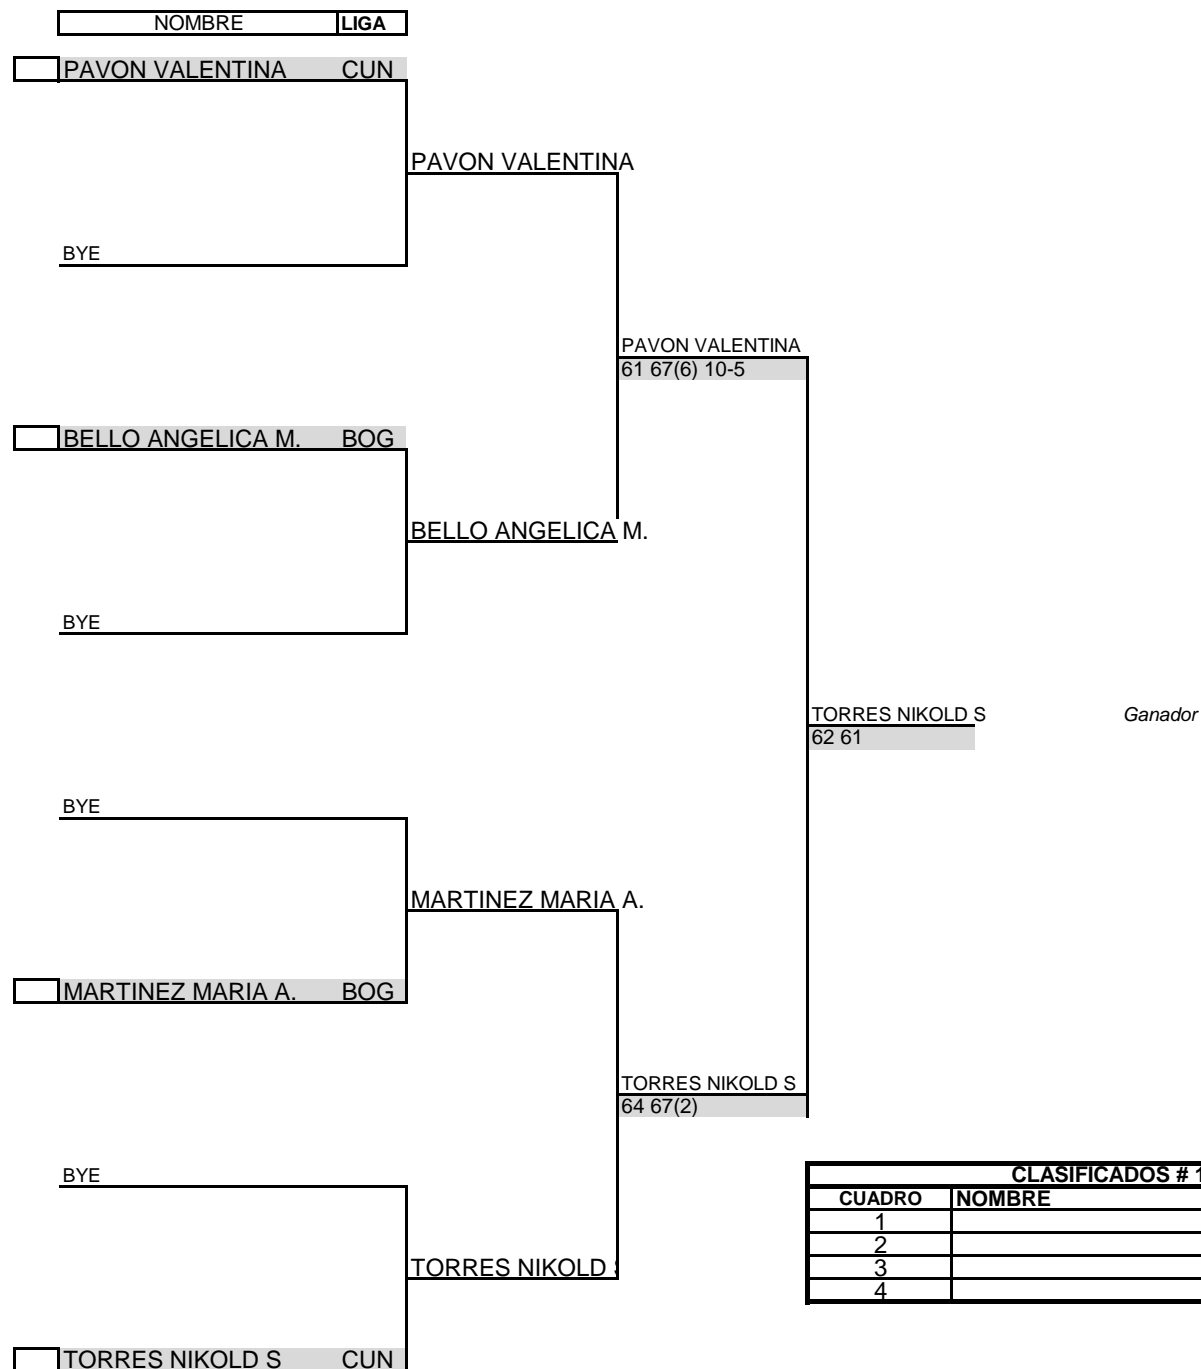

FEDERACIÓN COLOMBIANA
DE TENIS

SENC. CUADRO PRINCIPAL

Categoría 16 damas
Torneo LIGA DE BOGOTA
Ciudad BOGOTA
Fecha 13-OCT-2014
Sede ACADEMIA LAVERDIERI

GRADO 5

CLASIFICADOS # 1			
CUADRO	NOMBRE	RANK	LIGA
1			
2			
3			
4			

	Siembras	Puntuacion	Fecha/ Hora
1		Campeon	60
2		Subcampeon	42
3		Semifinal	30
4			
5			
6			
7			SR WILSON PAEZ
8			