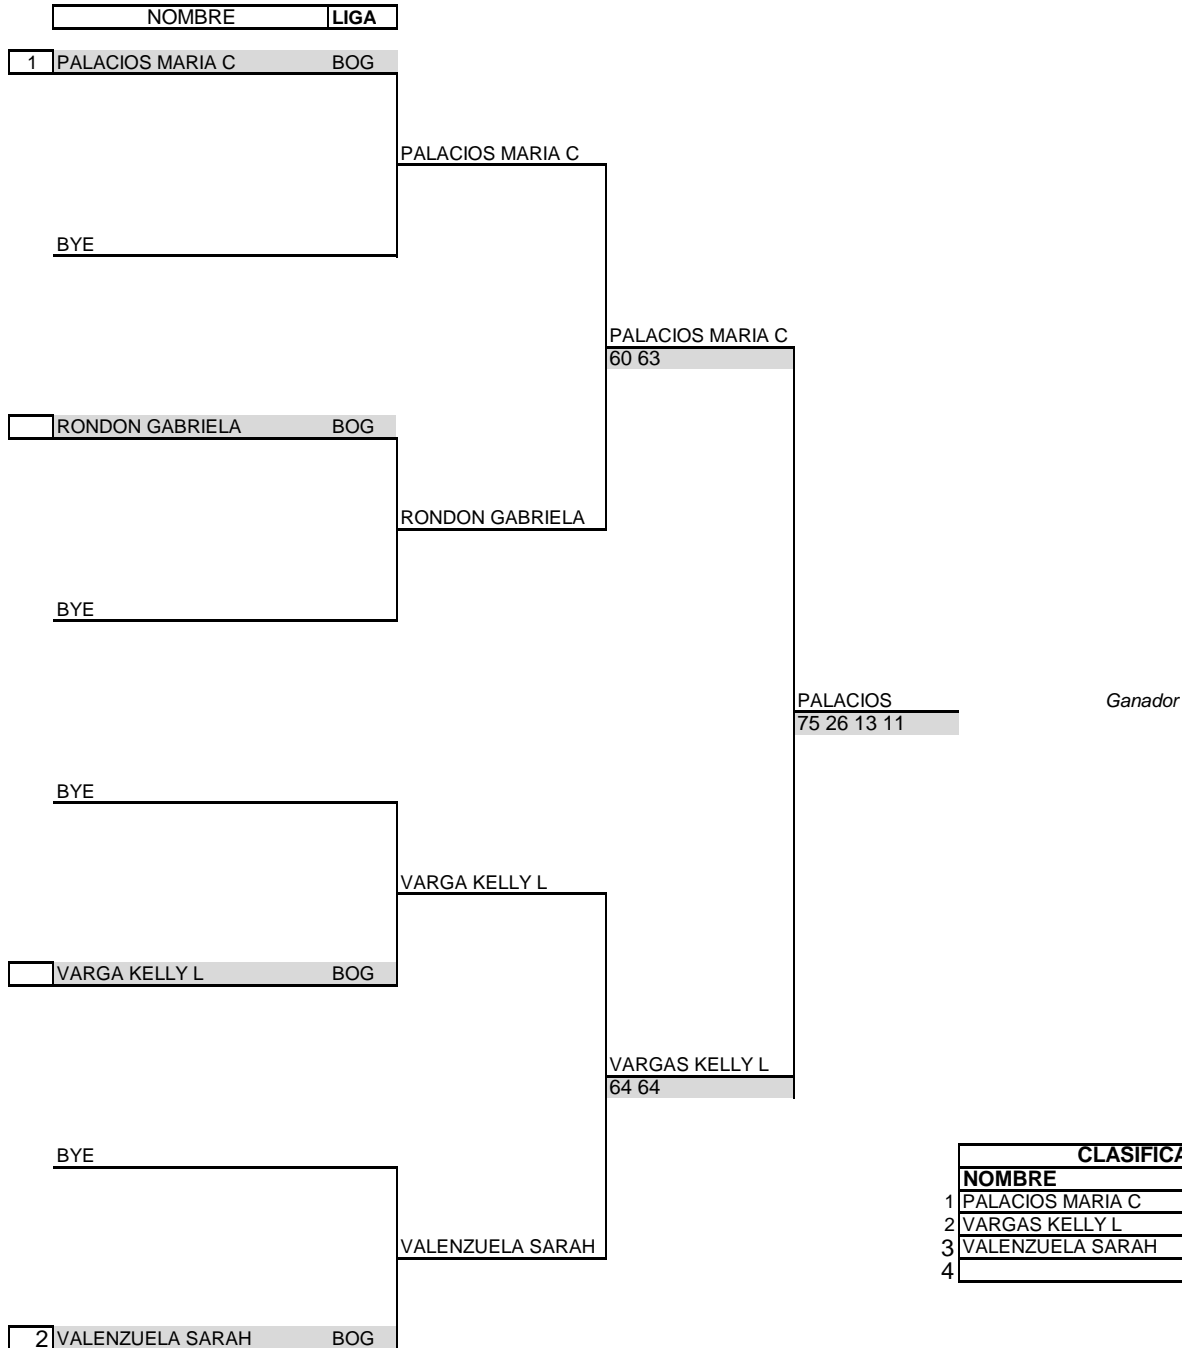

SENC. CUADRO PRINCIPAL

Categoría 12 DAMAS
Torneo LIGA DE BOGOTA
Ciudad BOGOTA
Fecha 22-sep-14
Sede ACADEMIA LAVERDIERI

GRADO 5

CLASIFICADOS # 1	
NOMBRE	LIGA
1 PALACIOS MARIA C	BOG
2 VARGAS KELLY L	BOG
3 VALENZUELA SARAH	BOG
4	

Siembras	Puntuacion	Fecha/ Hora
1 PALACIOS MARIA C	Campeon	60
2 VALENZUELA SARAH	Subcampeon	42
3	Semifinal	30
4		
5		
6		
7		SR EDGAR RODRIGUEZ
8		