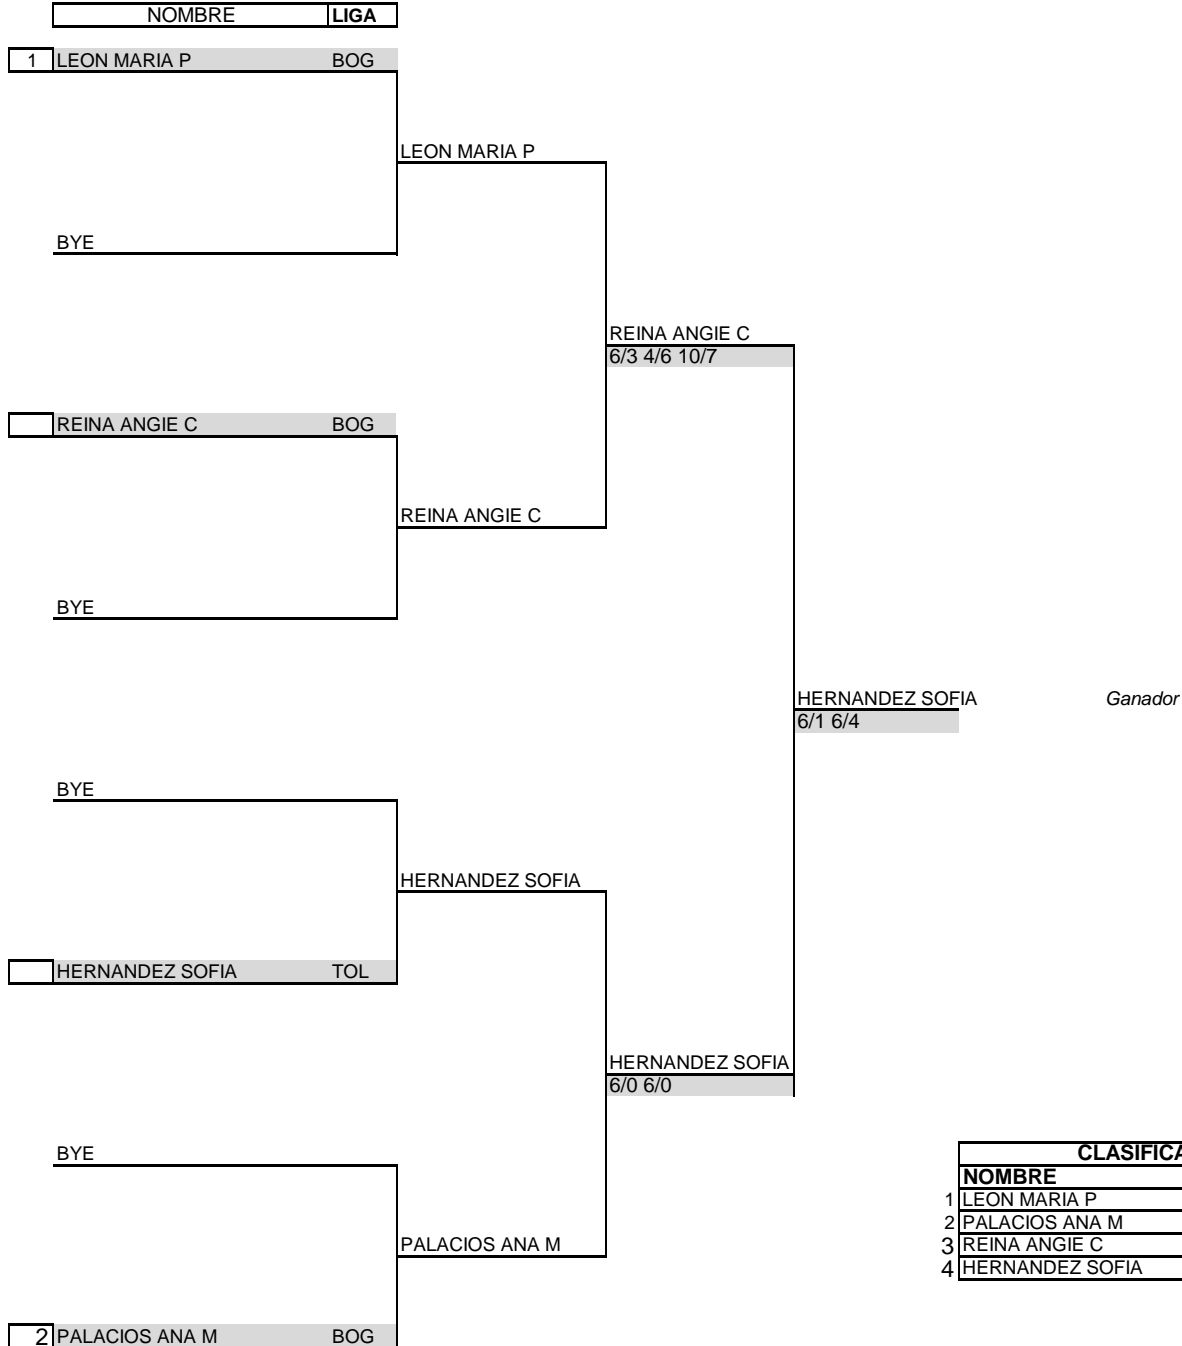

# SENC. CUADRO PRINCIPAL

**Categoría** 14 DAMAS  
**Torneo** LIGA DE TENIS BOGOTA  
**Ciudad** BOGOTA  
**Fecha** 22-sep-14  
**Sede** BRITANIA

## GRADO 5

CLASIFICADOS # 1	
NOMBRE	LIGA
1 LEON MARIA P	BOG
2 PALACIOS ANA M	BOG
3 REINA ANGIE C	BOG
4 HERNANDEZ SOFIA	TOL

Siembras	Puntuacion	Fecha/ Hora
1 LEON MARIA P	Campeon	60
2 PALACIOS ANA M	Subcampeon	42
3	Semifinal	30
4		
5		
6		
7		SR JORGE GOENAGA
8		