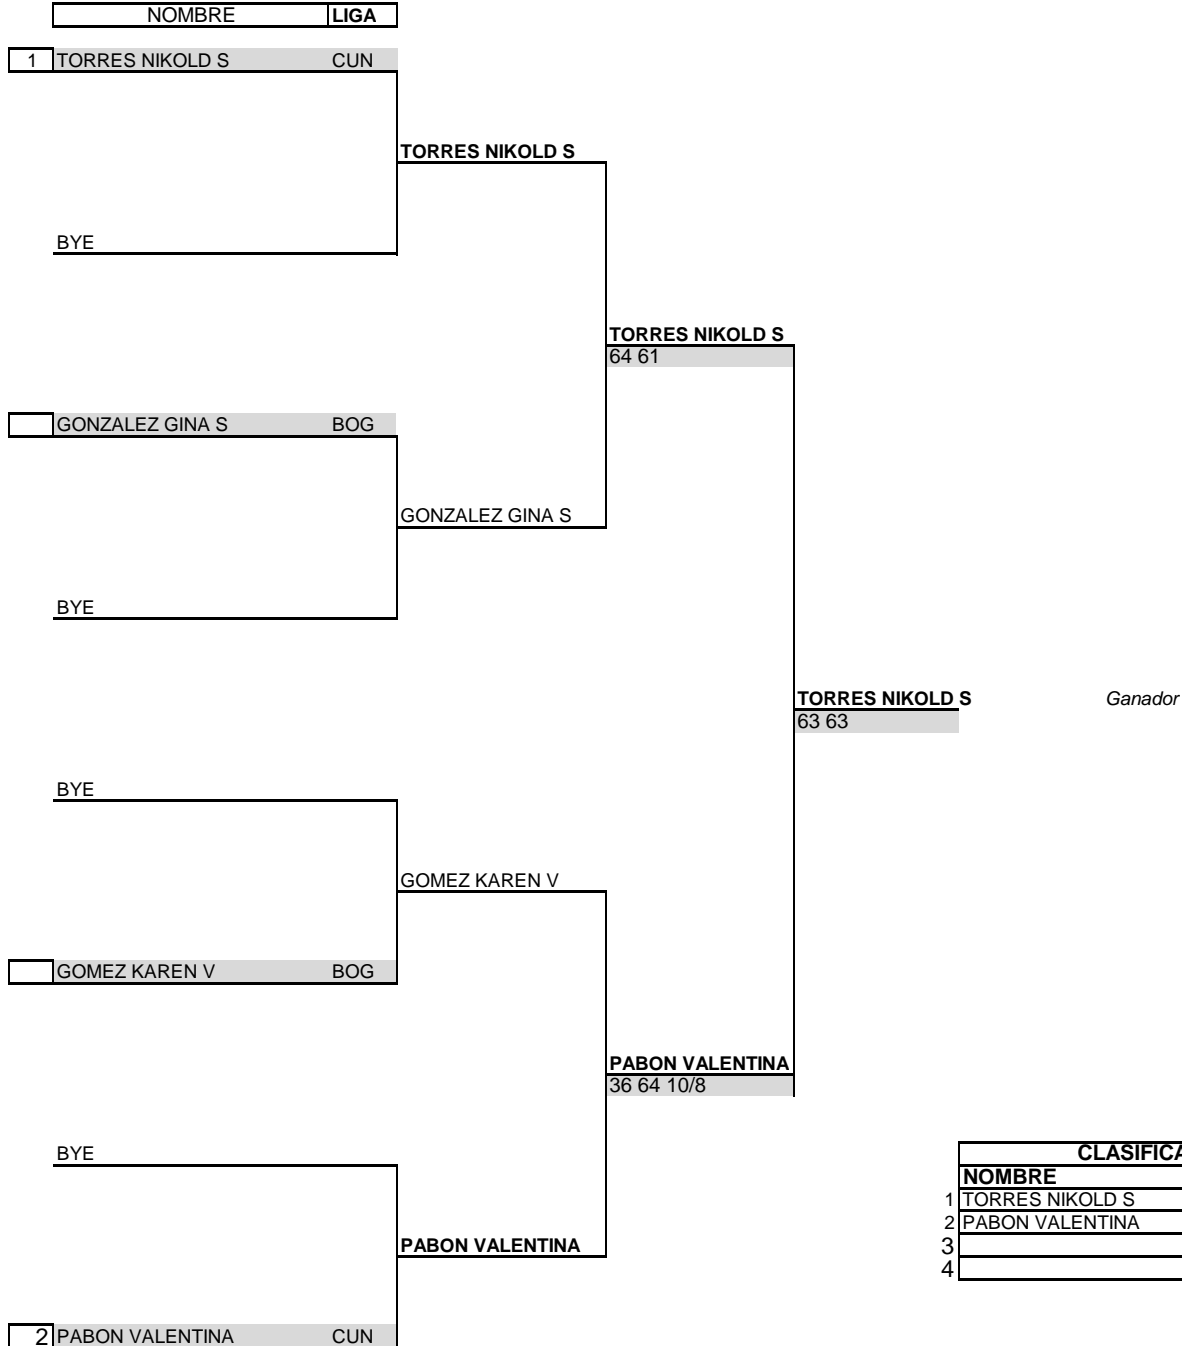

SENC. CUADRO PRINCIPAL

Categoría 16 DAMAS
Torneo LIGA DE BOGOTA
Ciudad BOGOTA
Fecha 22-sep-14
Sede CLUB RANCHO

GRADO 5

CLASIFICADOS # 1	
NOMBRE	LIGA
1 TORRES NIKOLD S	CUN
2 PABON VALENTINA	CUN
3	
4	

Siembras	Puntuacion	Fecha/ Hora
1 TORRES NIKOLD S	Campeon	60
2 PABON VALENTINA	Subcampeon	42
3	Semifinal	30
4		
5		
6		
7		
8		SR LUIS ARISTIZABAL