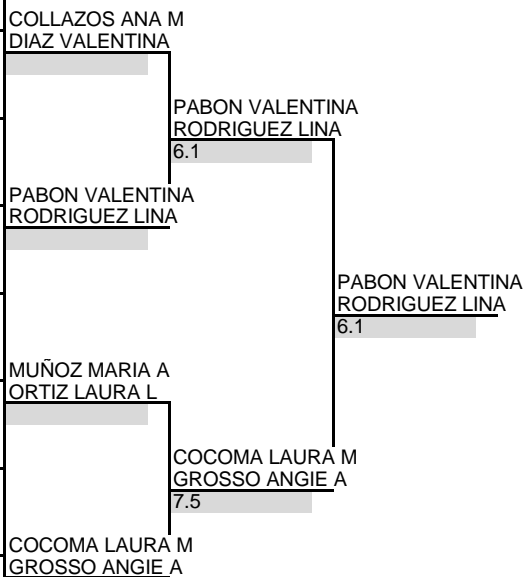

FEDERACIÓN COLOMBIANA
DE TENIS

CUADRO DE DOBLES

Categoría 16 DAMAS

Torneo NACIONAL CUN/CA

Ciudad CAJICÀ

Fecha NOV 3-14

Sede CLUB LA HACIENDA

GRADO 5

Línea	Estat	Rk	Siemb	Apellido y Nombre	Liga
1		83	1	COLLAZOS ANA M DIAZ VALENTINA	MET BOG
2					
3					
4		141		PABON VALENTINA RODRIGUEZ LINA	CUN BOG
5		148		MUÑOZ MARIA A ORTIZ LAURA L	BOG CUN
6					
7					
8		111	2	COCOMA LAURA M GROSSO ANGIE A	BOG MET

Siembras	Puntuación	fecha/ Hora
1 COLLAZOS ANA M DIAZ VALENTINA	1 Campeón 42 Subcampeón 30	
2 COCOMA LAURA M GROSSO ANGIE A	2 Semifinal 18 Cuartos de Final 9	
	3	Supervisor FCT
	4	RAUL BAJONERO