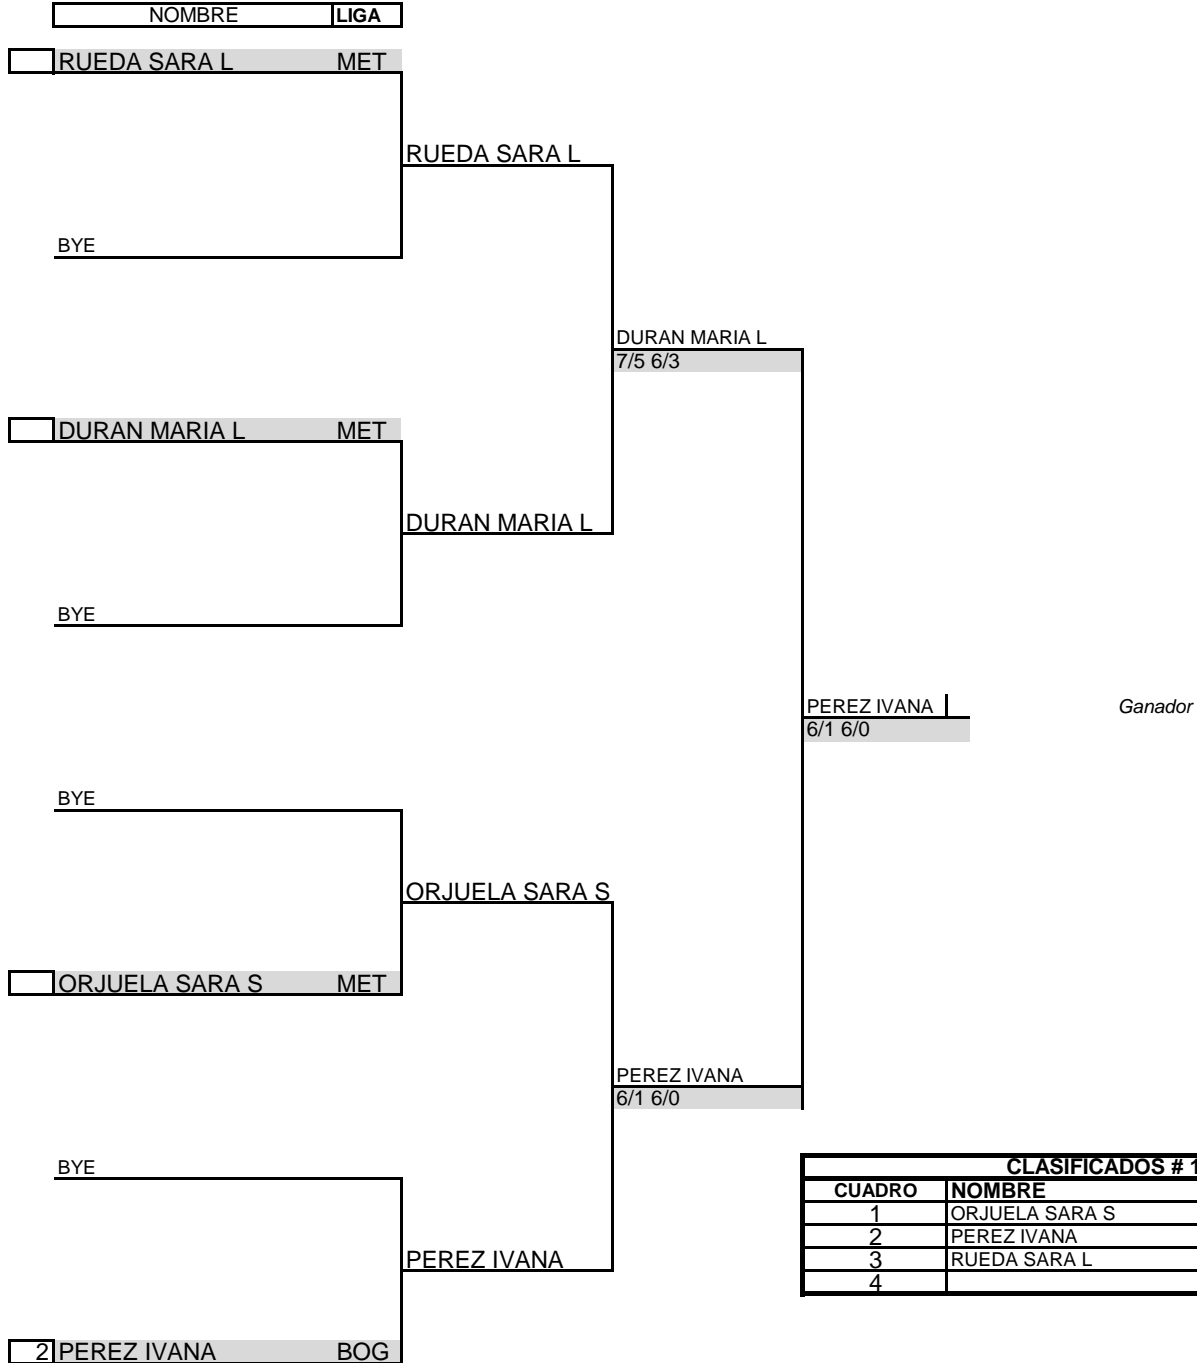

FEDERACIÓN COLOMBIANA DE TENIS

SENC. CUADRO PRINCIPAL

Categoría 12 DAMAS
Torneo NACIONAL JUVENIL
Ciudad VILLAVICENCIO
Fecha 11-oct-14
Sede PARQUE LA LLANURA

GRADO 5

CLASIFICADOS # 1			
CUADRO	NOMBRE	RANK	LIGA
1	ORJUELA SARA S	96	MET
2	PEREZ IVANA	58	BOG
3	RUEDA SARA L	53	MET
4			

Siembras	Puntuacion	Fecha/ Hora
1	Campeon	60
2	Subcampeon	42
3	Semifinal	30
4		
5		
6		
7		ALBERTO PARDO
8		