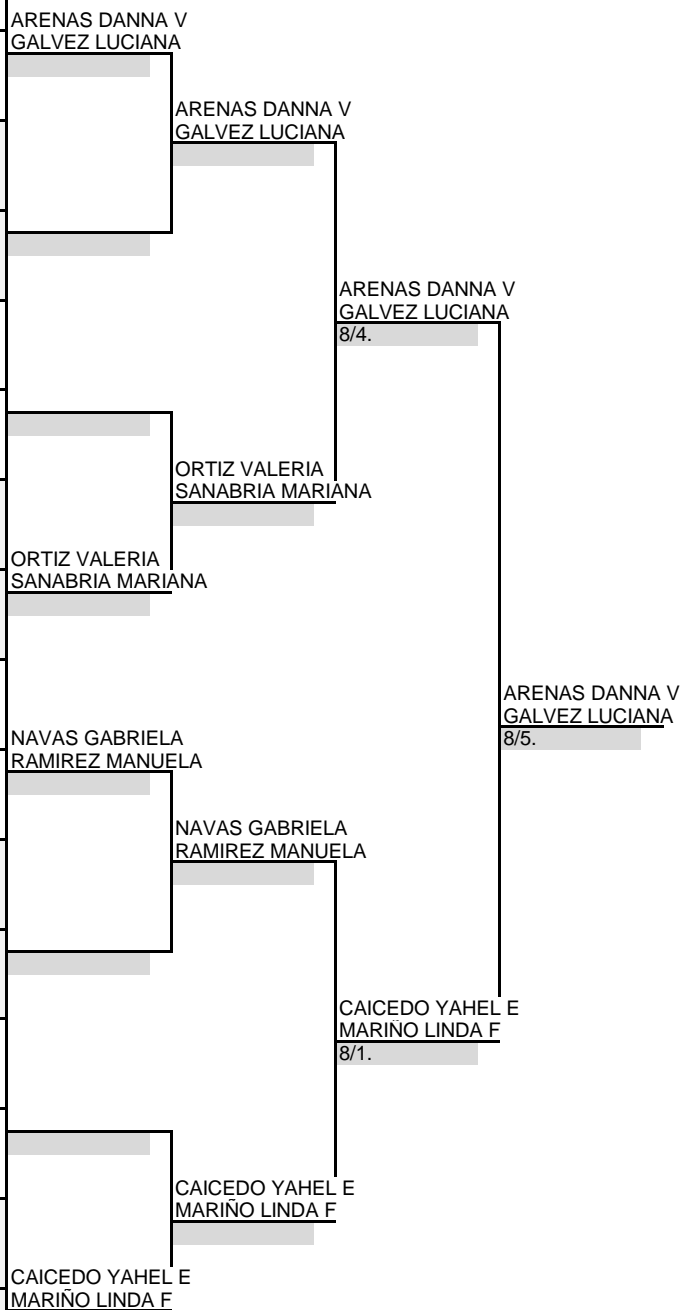

FEDERACIÓN COLOMBIANA
DE TENIS

CUADRO DE DOBLES

Categoría 12 DAMAS

Torneo NACIONAL

Ciudad BUCARAMANGA

Fecha SEM 13/10/12

Sede LIGA DE TENIS

GRADO 5

Linea	Estat	Rk	Siemb	Apellido y Nombre	Liga
1		81	1	ARENAS DANNA V GALVEZ LUCIANA	SAN SAN
2					
3					
4					
5					
6					
7					
8		212		ORTIZ VALERIA SANABRIA MARIANA	SAN SAN
9				NAVAS GABRIELA RAMIREZ MANUELA	SAN SAN
10					
11					
12					
13					
14					
15					
16		206	2	CAICEDO YAHEL E MARIÑO LINDA F	NOR NOR

Siembras	Puntuación	fecha/ Hora
1 ARENAS DANNA V GALVEZ LUCIANA	1 Campeón	42
	Subcampeón	30
2 CAICEDO YAHEL E MARIÑO LINDA F	2 Semifinal	18
	Cuartos de Final	9
3	3 Octavos de Fina	3 Supervisor FCT
4	4	ROBERTO MARTINEZ