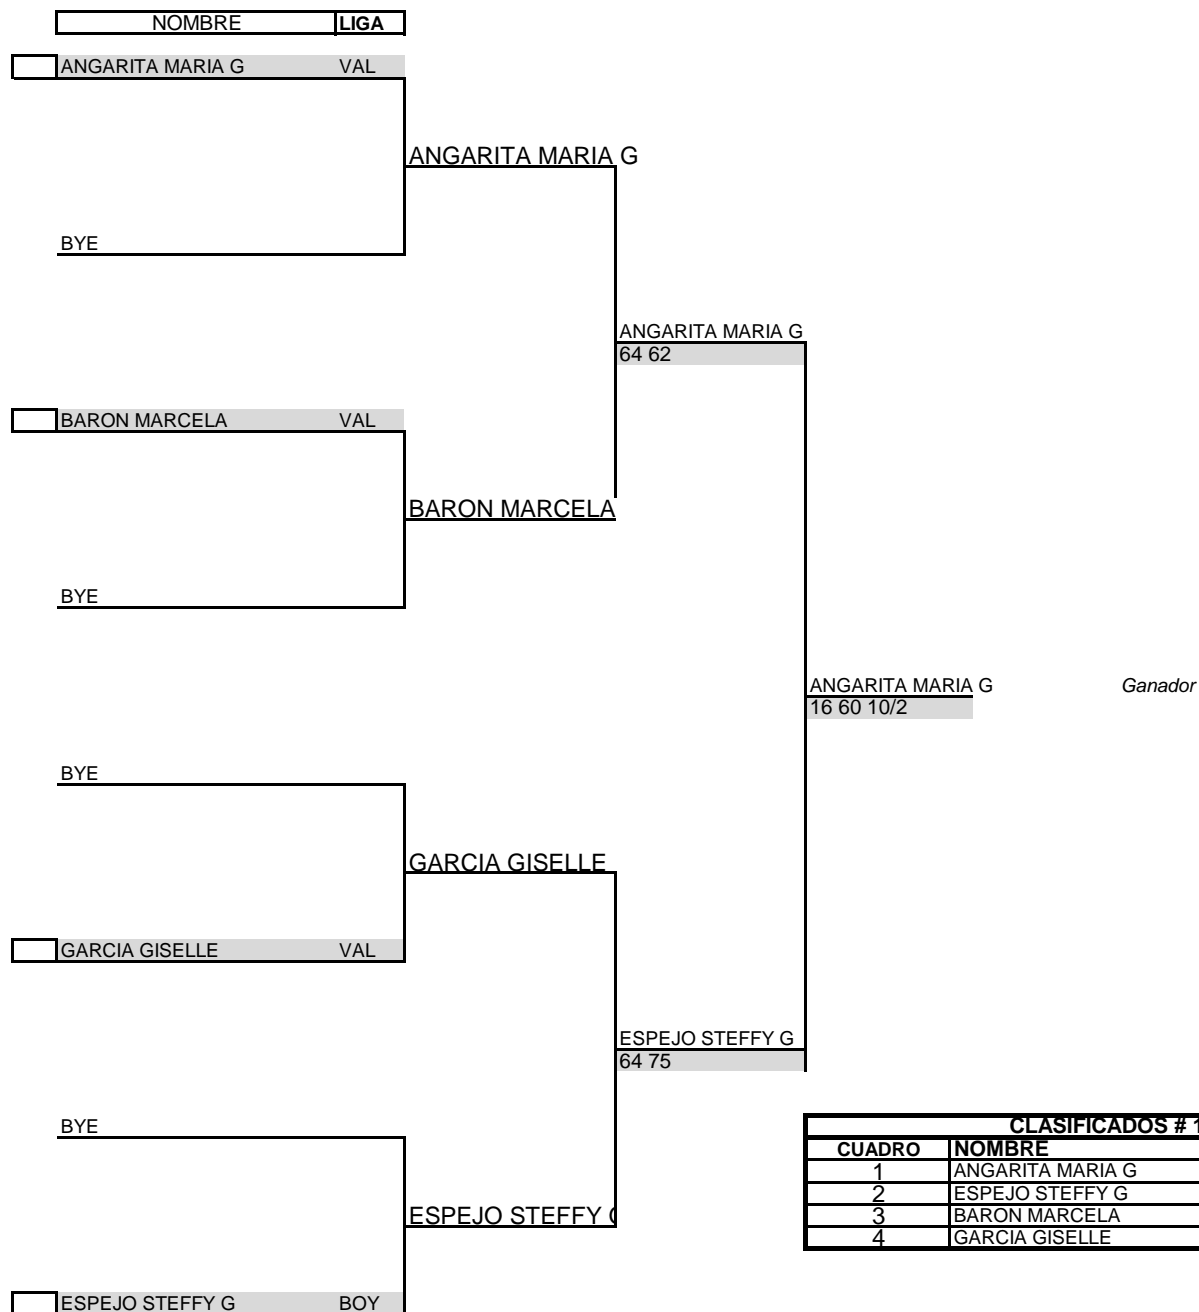

FEDERACIÓN COLOMBIANA DE TENIS

SENC. CUADRO PRINCIPAL

Categoría 12 DAMAS
Torneo COPA NORMA INDERVALLE
Ciudad CALI, COLOMBIA
Fecha 01-dic-14
Sede LIGA VALLECAUCANA DE TENIS

GRADO 5

CLASIFICADOS # 1			
CUADRO	NOMBRE	RANK	LIGA
1	ANGARITA MARIA G	31	VAL
2	ESPEJO STEFFY G	39	BOY
3	BARON MARCELA	57	VAL
4	GARCIA GISELLE	84	VAL

39

Siembras	Puntuacion	Fecha/ Hora
1	Campeon	60
2	Subcampeon	42
3	Semifinal	30
4		
5		
6		
7		WILFER SOLANO M
8		