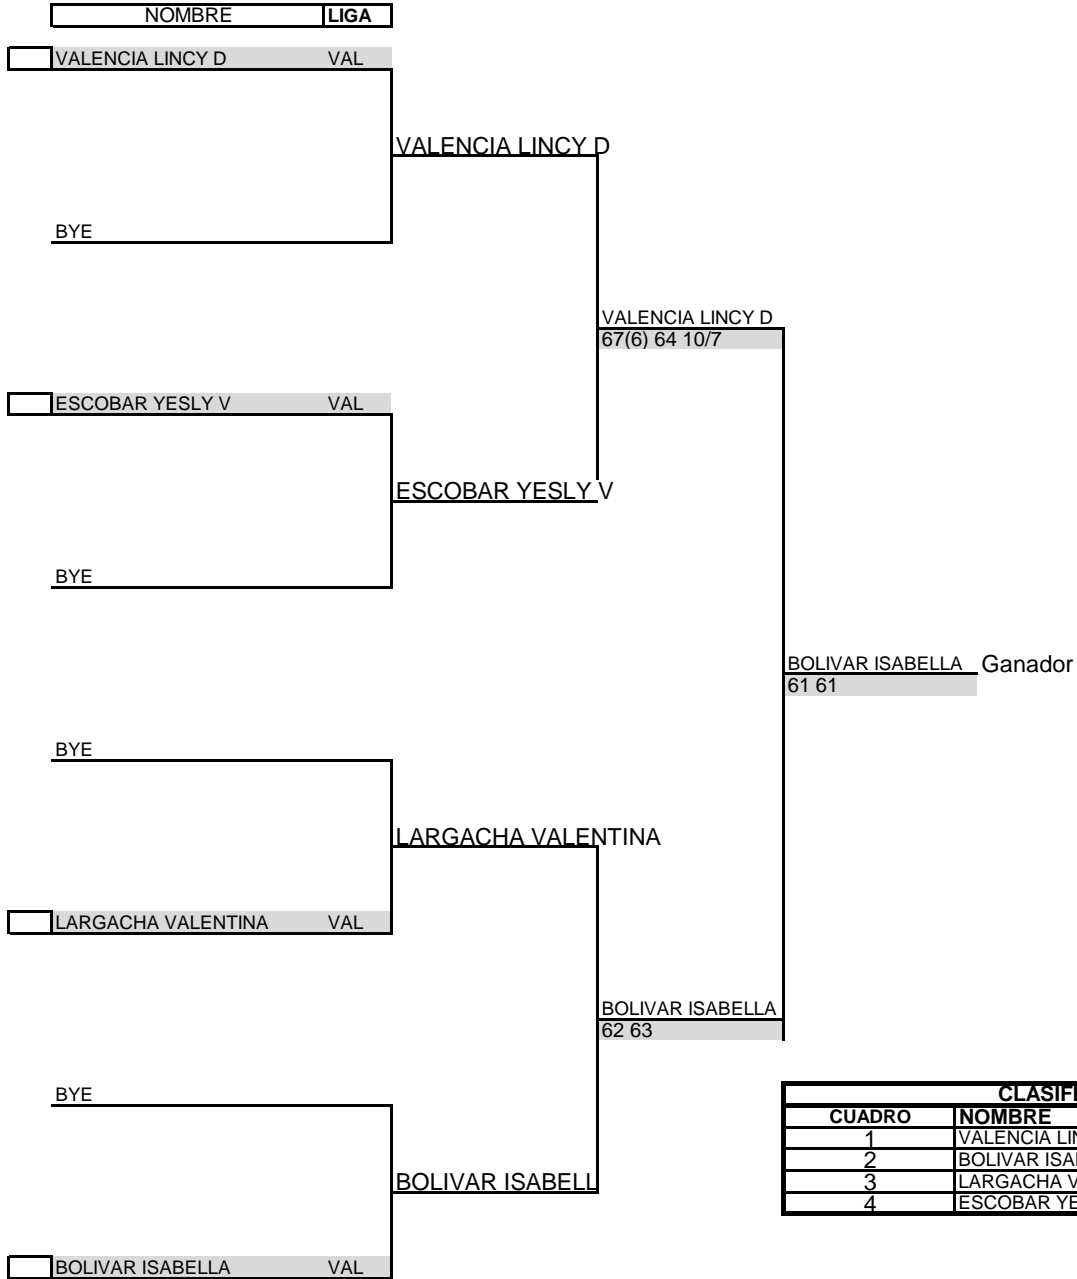

FEDERACIÓN COLOMBIANA DE TENIS

SENC. CUADRO PRINCIPAL

Categoría 14 DAMAS
Torneo COPA NORMA INDERVALLE
Ciudad CALI, COLOMBIA
Fecha 01-dic-14
Sede LIGA VALLECAUCANA DE TENIS

GRADO 5

CLASIFICADOS # 1			
CUADRO	NOMBRE	RANK	LIGA
1	VALENCIA LINCY D	23	VAL
2	BOLIVAR ISABELLA	37	VAL
3	LARGACHA VALENT	53	VAL
4	ESCOBAR YESLY V	61	VAL

Siembras	Puntuacion	Fecha/ Hora
1	Campeon	60
2	Subcampeon	42
3	Semifinal	30
4		
5		
6		
7		WILFER SOLANO M
8