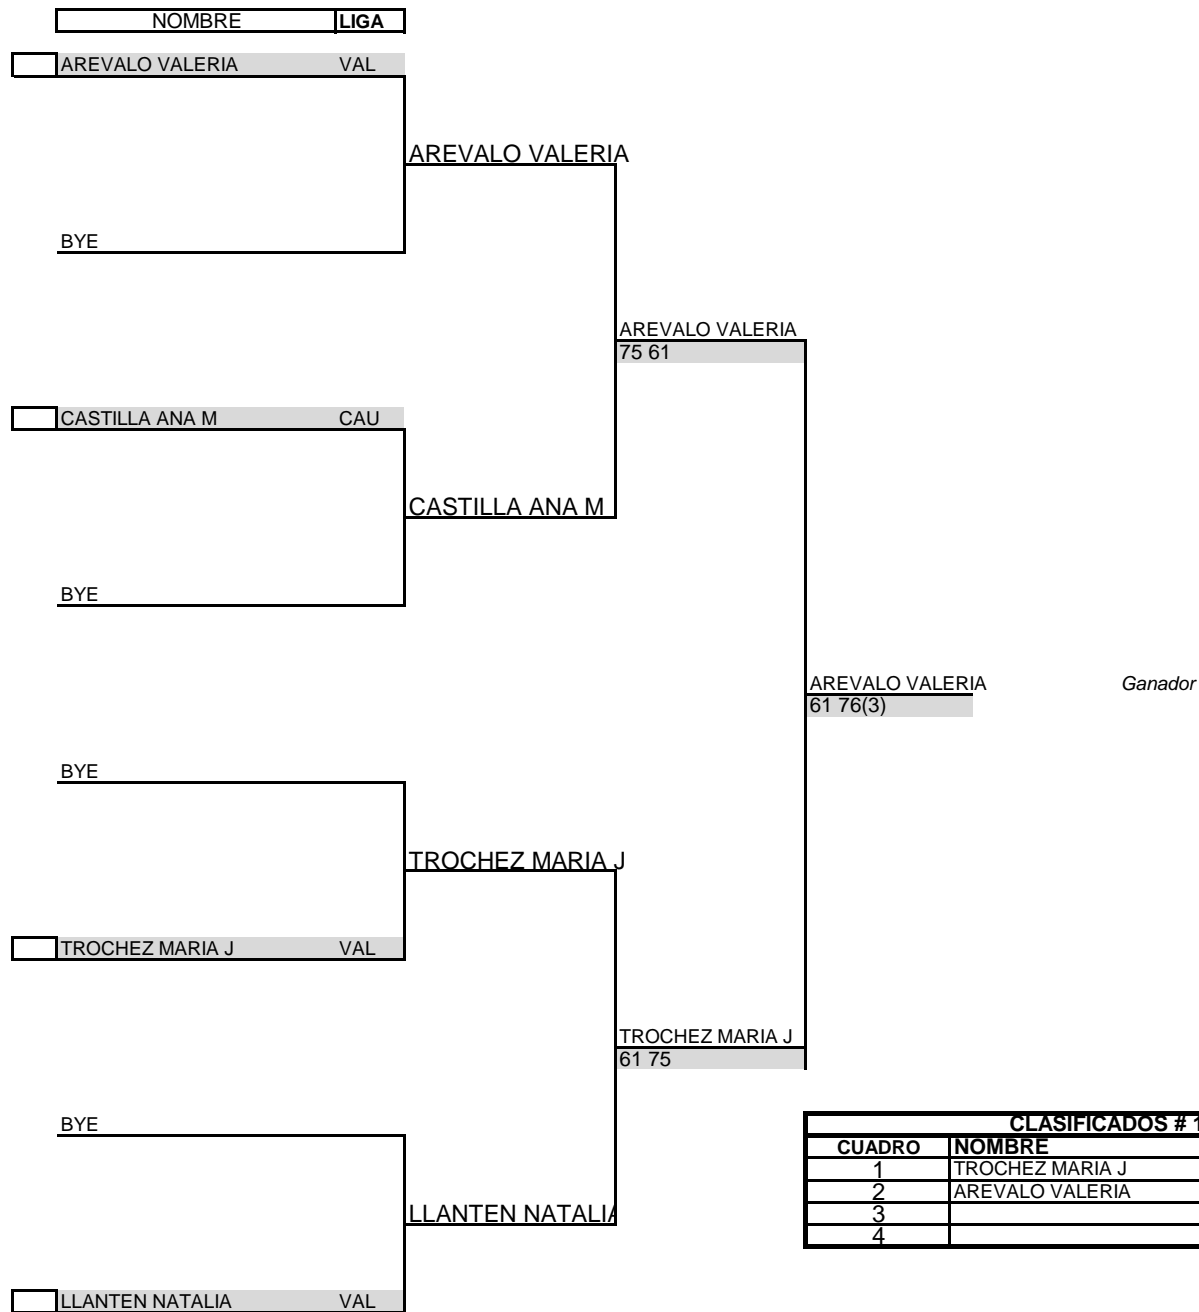

FEDERACIÓN COLOMBIANA DE TENIS

SENC. CUADRO PRINCIPAL

Categoría 18 DAMAS
Torneo COPA NORMA INDERVALLE
Ciudad CALI, COLOMBIA
Fecha 01-dic-14
Sede LIGA VALLECAUCANA DE TENIS

GRADO 5

CLASIFICADOS # 1			
CUADRO	NOMBRE	RANK	LIGA
1	TROCHEZ MARIA J		VAL
2	AREVALO VALERIA	73	VAL
3			
4			

Siembras	Puntuacion	Fecha/ Hora
1	Campeon	60
2	Subcampeon	42
3	Semifinal	30
4		
5		
6		
7		WILFER SOLANO M
8		