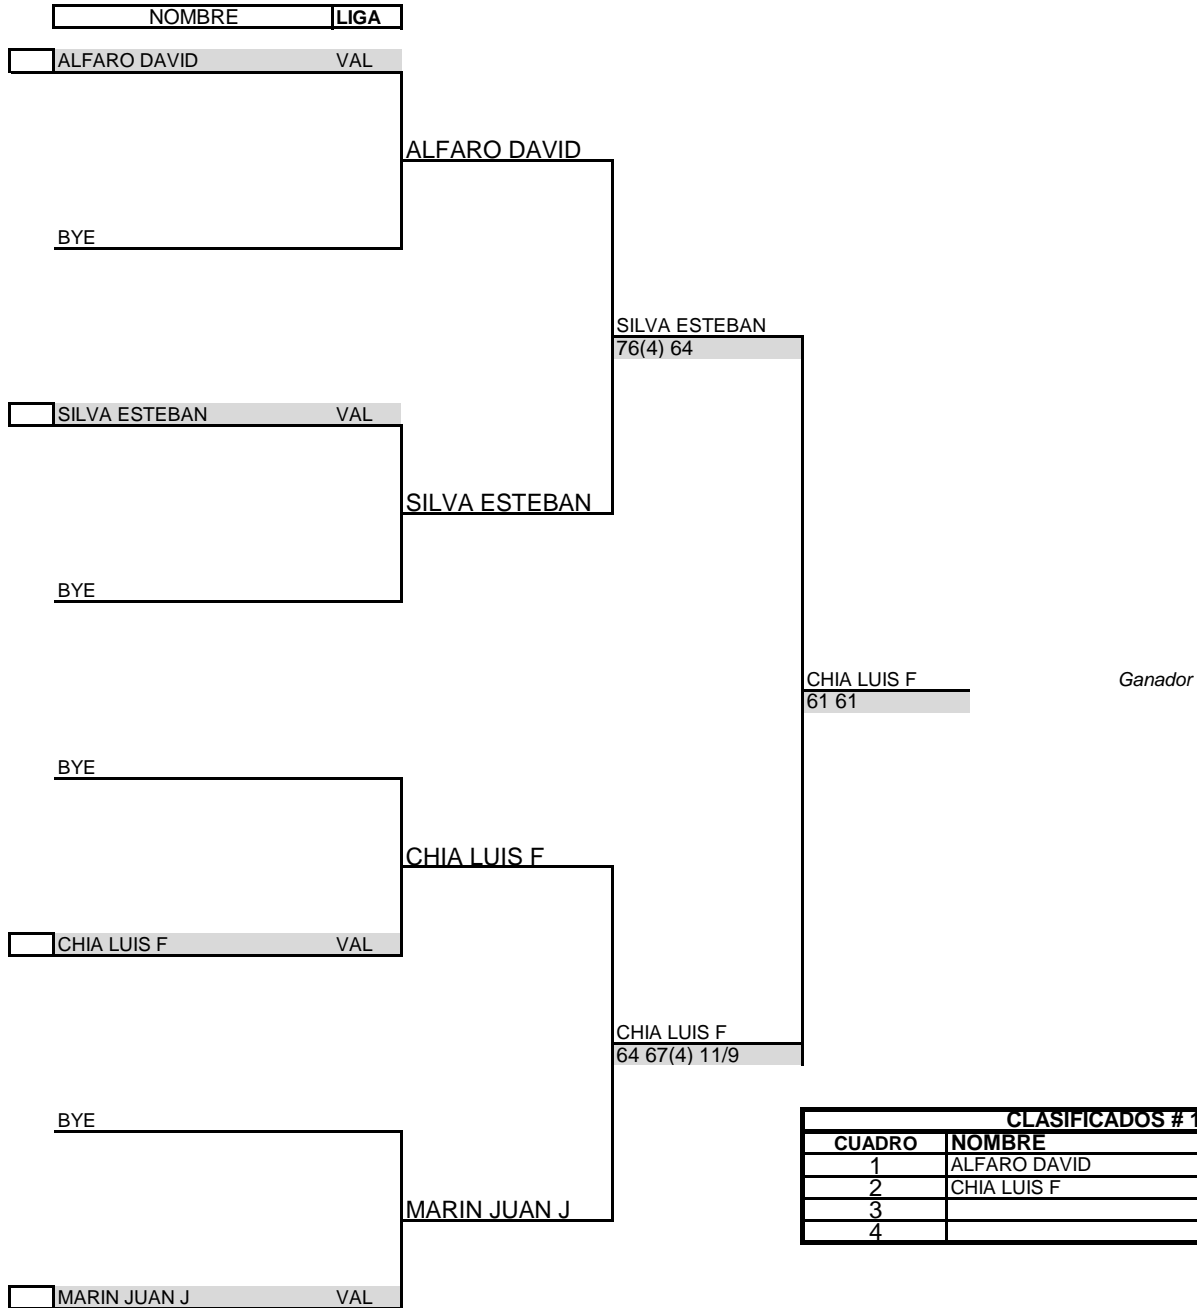

FEDERACIÓN COLOMBIANA DE TENIS

SENC. CUADRO PRINCIPAL

Categoría 18 VARONES
Torneo COPA NORMA INDERVALLE
Ciudad CALI, COLOMBIA
Fecha 01-dic-14
Sede LIGA VALLECAUCANA DE TENIS

GRADO 5

CLASIFICADOS # 1			
CUADRO	NOMBRE	RANK	LIGA
1	ALFARO DAVID	35	VAL
2	CHIA LUIS F	100	VAL
3			
4			

Siembras	Puntuacion	Fecha/ Hora
1	Campeon	60
2	Subcampeon	42
3	Semifinal	30
4		
5		
6		
7		
8		

WILFER SOLANO M