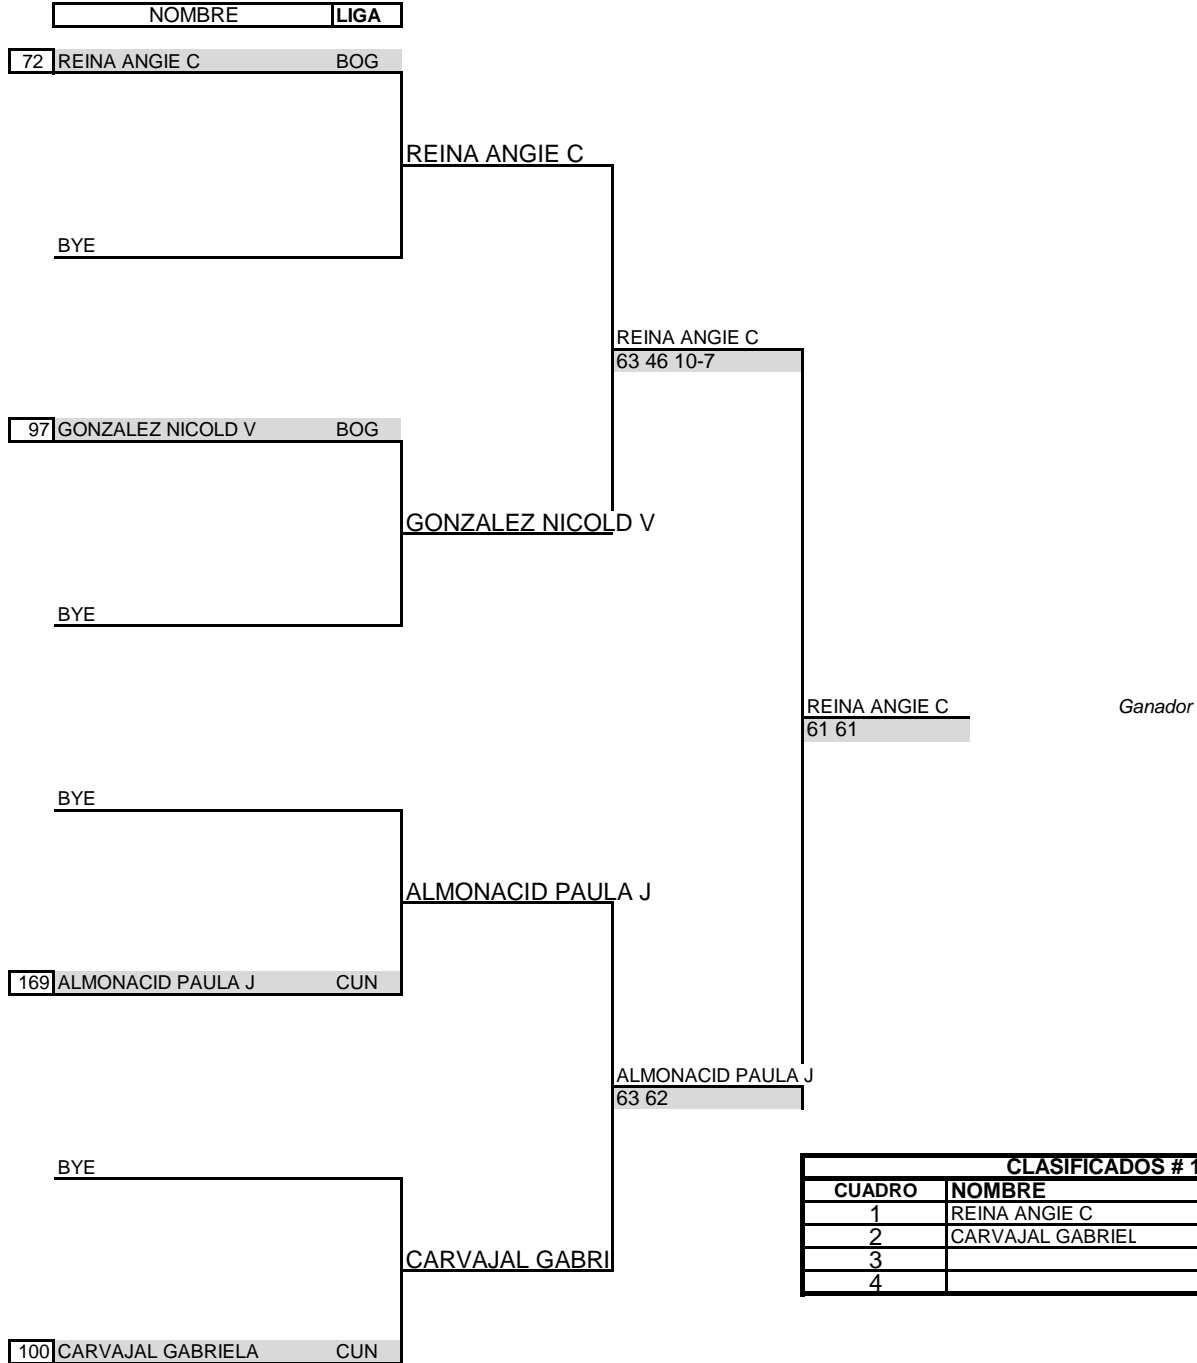

FEDERACIÓN COLOMBIANA DE TENIS

SENC. CUADRO PRINCIPAL

Categoría 14 DAMAS
Torneo LIGA DE BOGOTA
Ciudad BOGOTA
Fecha 01-dic-14
Sede ACADEMIA LAVERDIERI

GRADO 6

CLASIFICADOS # 1			
CUADRO	NOMBRE	RANK	LIGA
1	REINA ANGIE C	72	BOG
2	CARVAJAL GABRIEL	100	CUN
3			
4			

100

Siembras	Puntuacion	Fecha/ Hora
1	Campeon	30
2	Subcampeon	21
3	Semifinal	15
4		
5		
6		
7		SR JAIME MARIN
8		