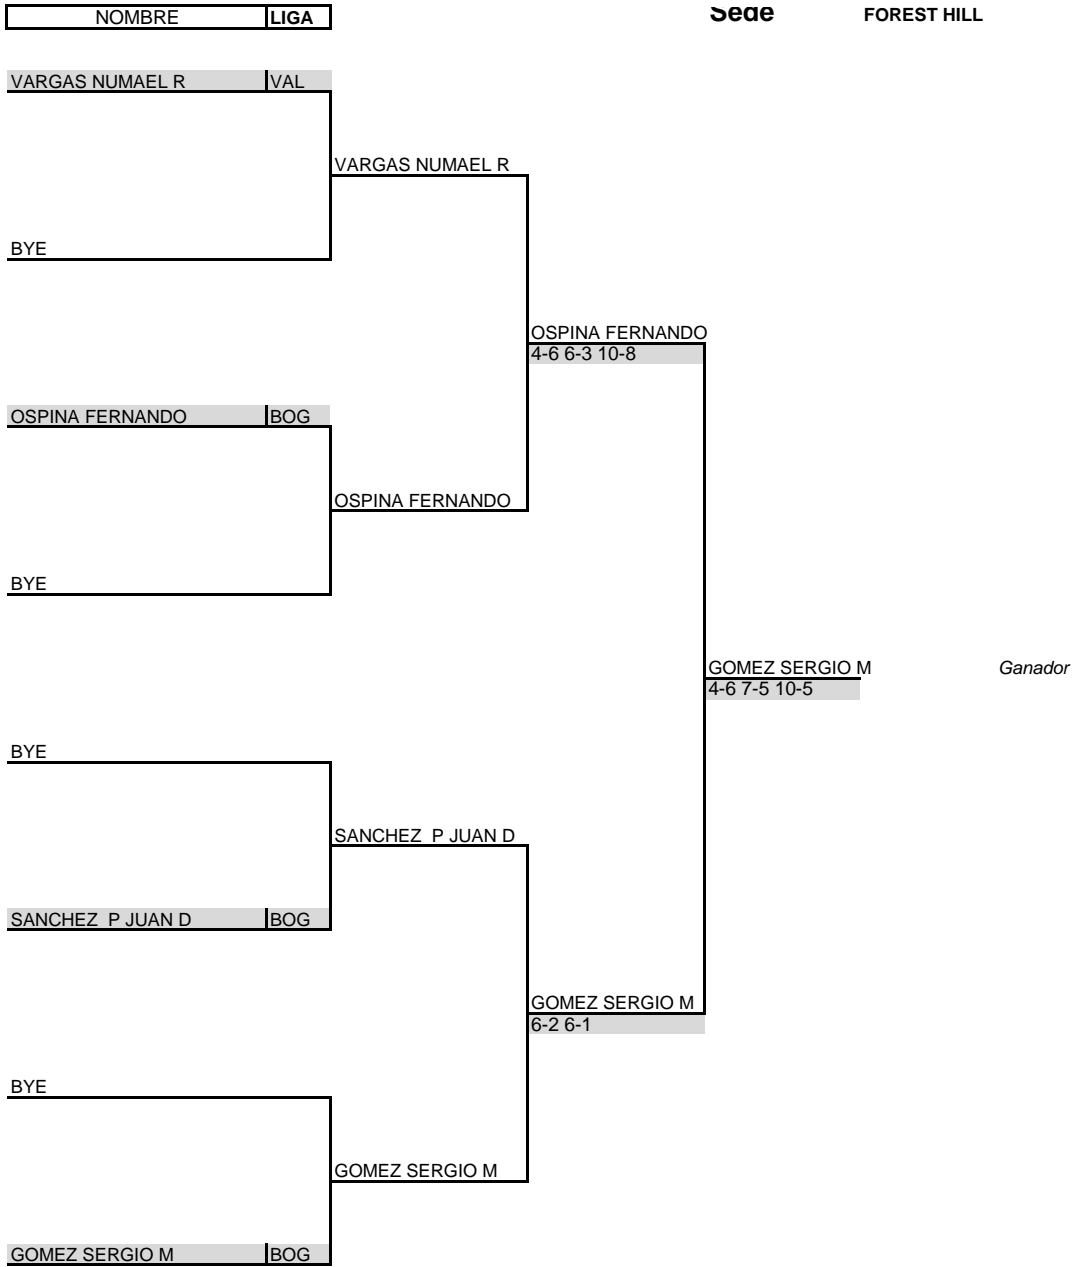

FEDERACIÓN COLOMBIANA DE TENIS

SENC. CUADRO PRINCIPAL

Categoría 18 AÑOS MASC

Torneo LIGA DE BOGOTA

Ciudad BOGOTA

Fecha 09-jun-14

seae FOREST HILL

GRADO 6

Siembras	Puntuacion
1	1 Campeon 60
2	2 Subcampeon 42
3	3 Semifinal 30
4	4
5	5
6	6
7	7
8	8