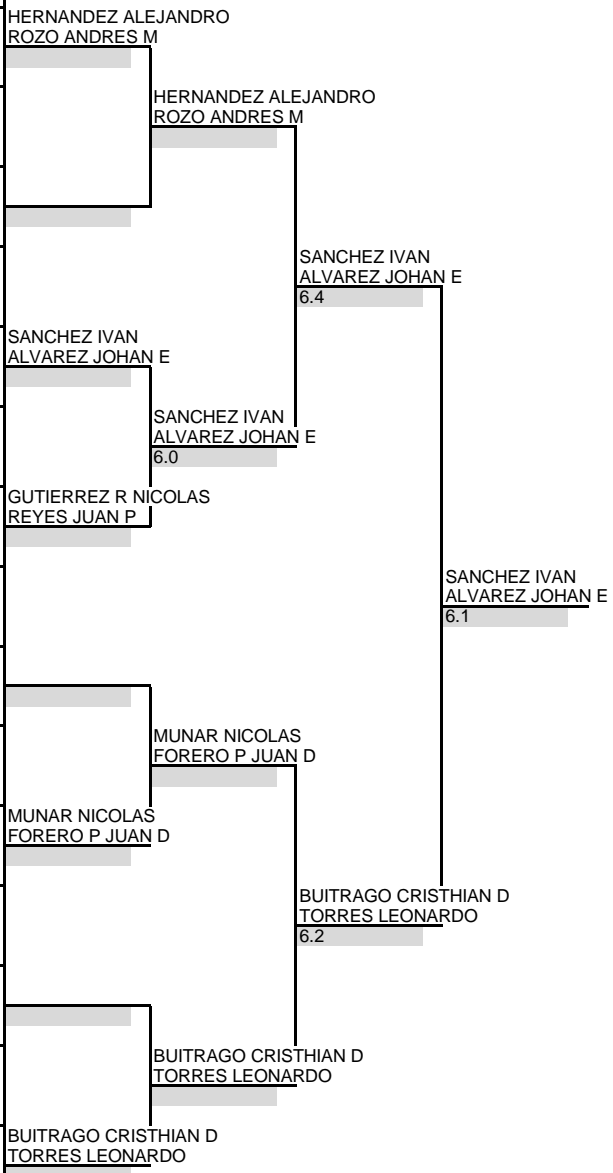

FEDERACIÓN COLOMBIANA DE TENIS

DOBLES CUADRO PRINCIPAL

Categoría 16 VARONES
Torneo NACIONAL CUN/CA
Ciudad CÒTA
Fecha AG 4 - 14
Sede ACAD. LA VERDIERI

GRADO 6

1	DA	309	1	HERNANDEZ ALEJANDRO ROZO ANDRES M	BOG BOG
2					
3					
4					
5	DA	594	3	SANCHEZ IVAN ALVAREZ JOHAN E	CUN CUN
6					
7					
8	DA	756		GUTIERREZ R NICOLAS REYES JUAN P	BOG BOG
9					
10					
11					
12	DA	810	5	MUNAR NICOLAS FORERO P JUAN D	BOG BOG
13					
14					
15					
16	DA	553	2	BITRAGO CRISTHIAN D TORRES LEONARDO	BOG BOG

Siembras	Puntuacion	
1 HERNANDEZ ALEJANDRO ROZO ANDRES M	1 Campeones	42
	Subcampeones	30
2 BITRAGO CRISTHIAN D TORRES LEONARDO	2 Semifinalistas	18
	Cuartos de Final	9
3 SANCHEZ IVAN ALVAREZ JOHAN E	3 1ra Ronda	1 Supervisor FCT
4	4	EDGAR RODRIGUEZ