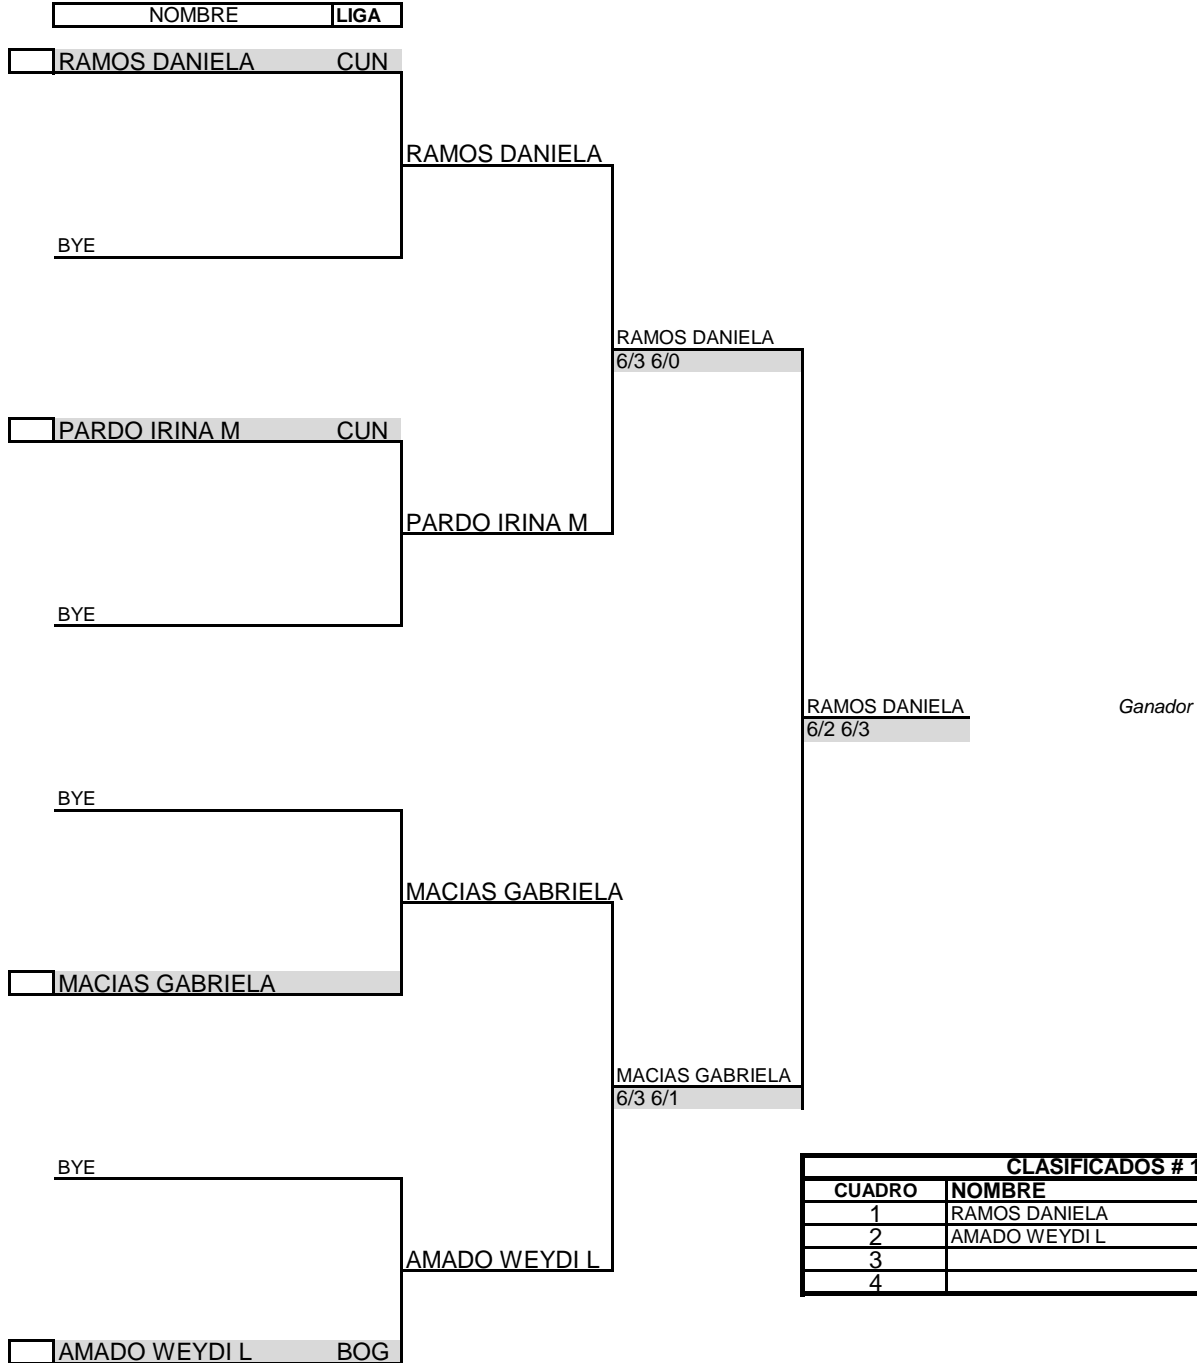

SENC. CUADRO PRINCIPAL

Categoría 14 DAMAS
Torneo NACIONAL CUN/CA
Ciudad FUSAGASUGÀ
Fecha OCT 20-14
Sede CERCUN

GRADO 6

Siembras	Puntuacion	Fecha/ Hora
1	Campeon	30
2	Subcampeon	21
3	Semifinal	15
4		
5		
6		
7		JORGE E. GOENAGA
8		