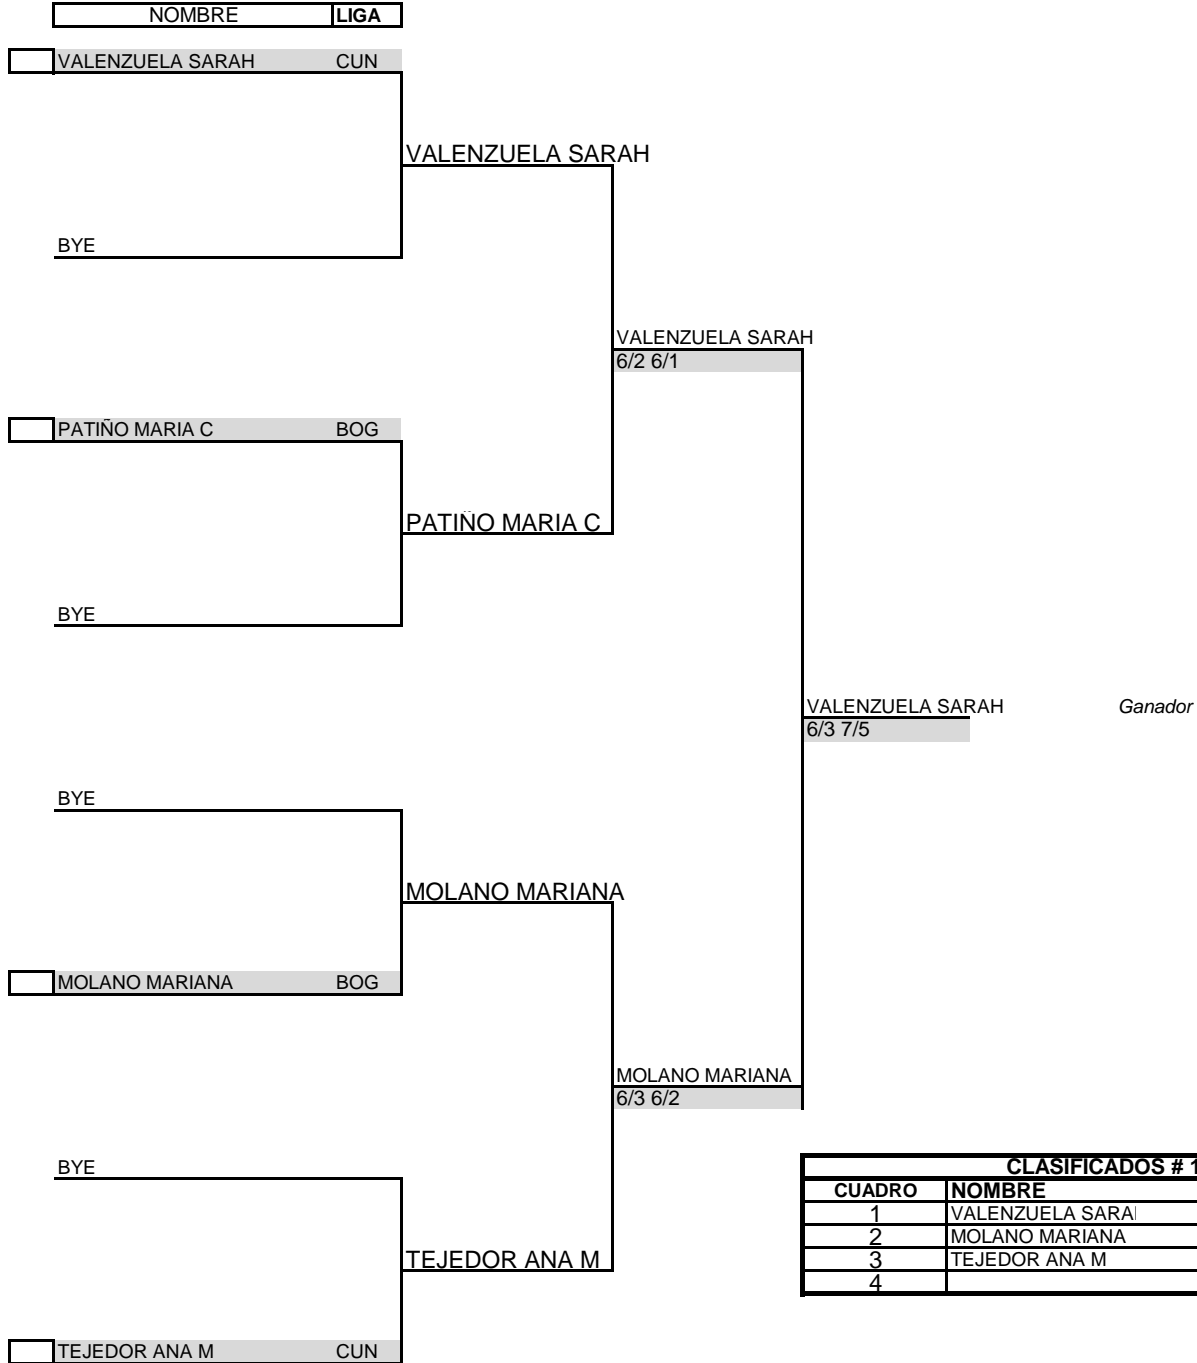

FEDERACIÓN COLOMBIANA DE TENIS

SENC. CUADRO PRINCIPAL

Categoría 12 DAMAS
Torneo NACIONAL MÈTA
Ciudad SOPÒ
Fecha DIC 8-14
Sede BRITANIA C.C

GRADO 6

CLASIFICADOS # 1			
CUADRO	NOMBRE	RANK	LIGA
1	VALENZUELA SARA	53	CUN
2	MOLANO MARIANA		BOG
3	TEJEDOR ANA M	114	CUN
4			

Siembras	Puntuacion	Fecha/ Hora
1	Campeon	30
2	Subcampeon	21
3	Semifinal	15
4		
5		
6		
7		JORGE E. GOENAGA
8		