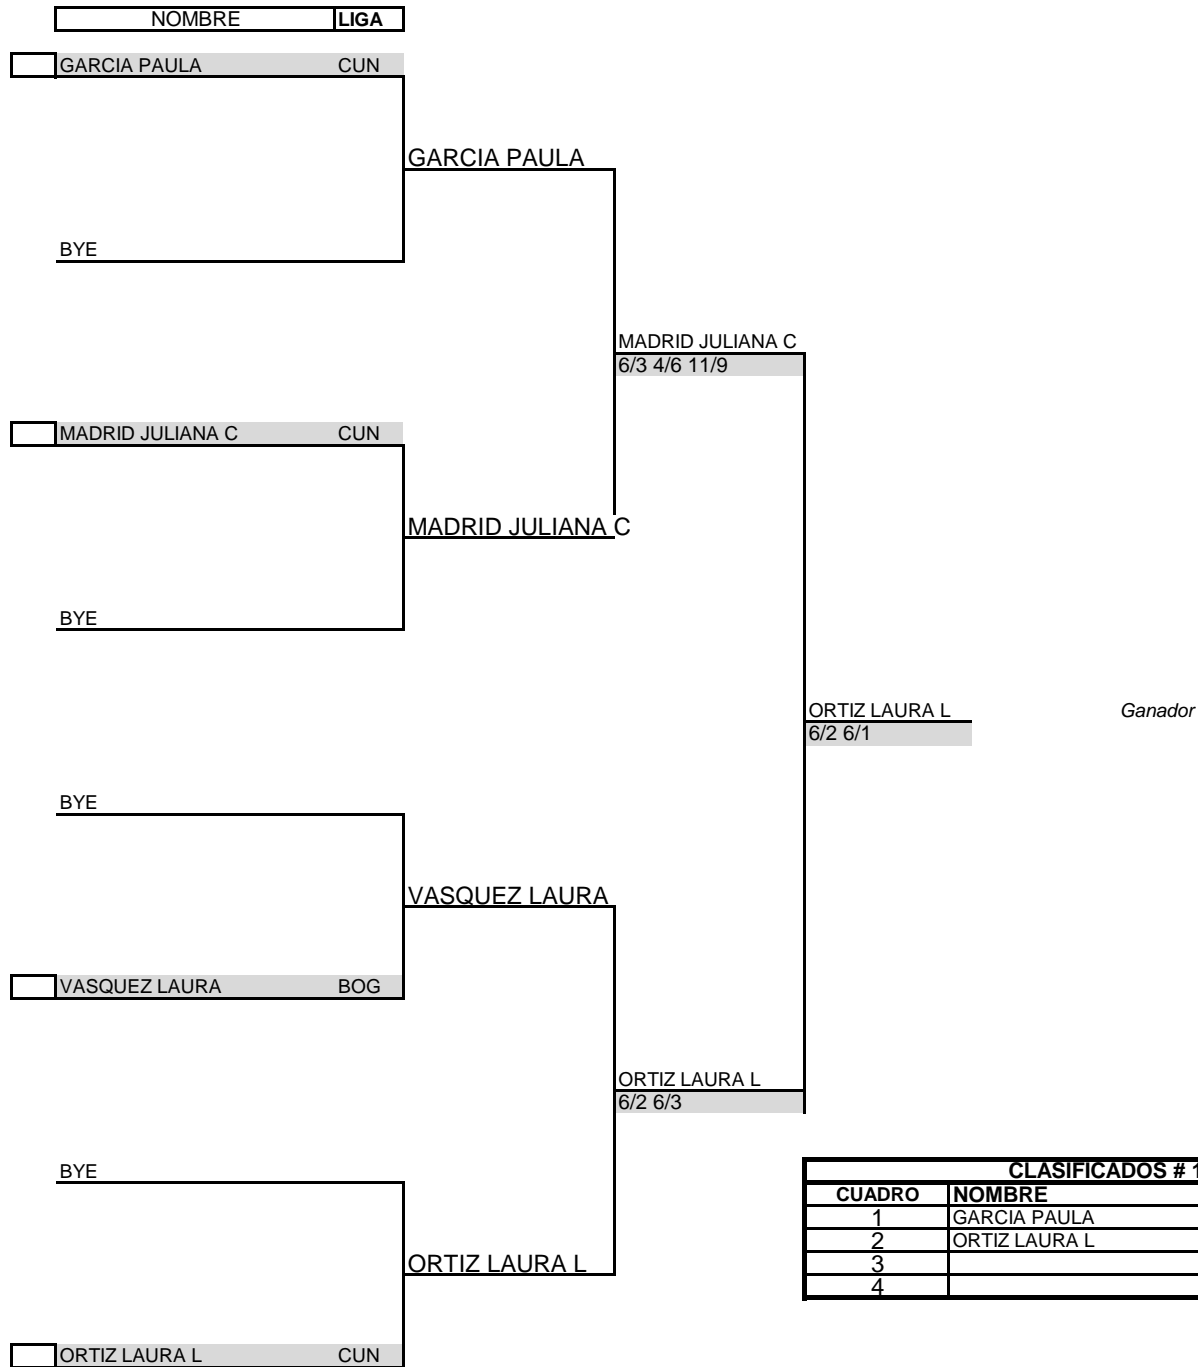

FEDERACIÓN COLOMBIANA
DE TENIS

SENC. CUADRO PRINCIPAL

Categoría 16 DAMAS
Torneo NACIONAL MÈTA
Ciudad CAJICÀ
Fecha DIC 8-14
Sede UNIV. M BELTRÀN

GRADO 6

CLASIFICADOS # 1			
CUADRO	NOMBRE	RANK	LIGA
1	GARCIA PAULA	89	CUN
2	ORTIZ LAURA L	77	CUN
3			
4			

77

Siembras	Puntuacion	Fecha/ Hora
1	Campeon	30
2	Subcampeon	21
3	Semifinal	15
4		
5		
6		
7		MERARDO RAMIREZ
8		