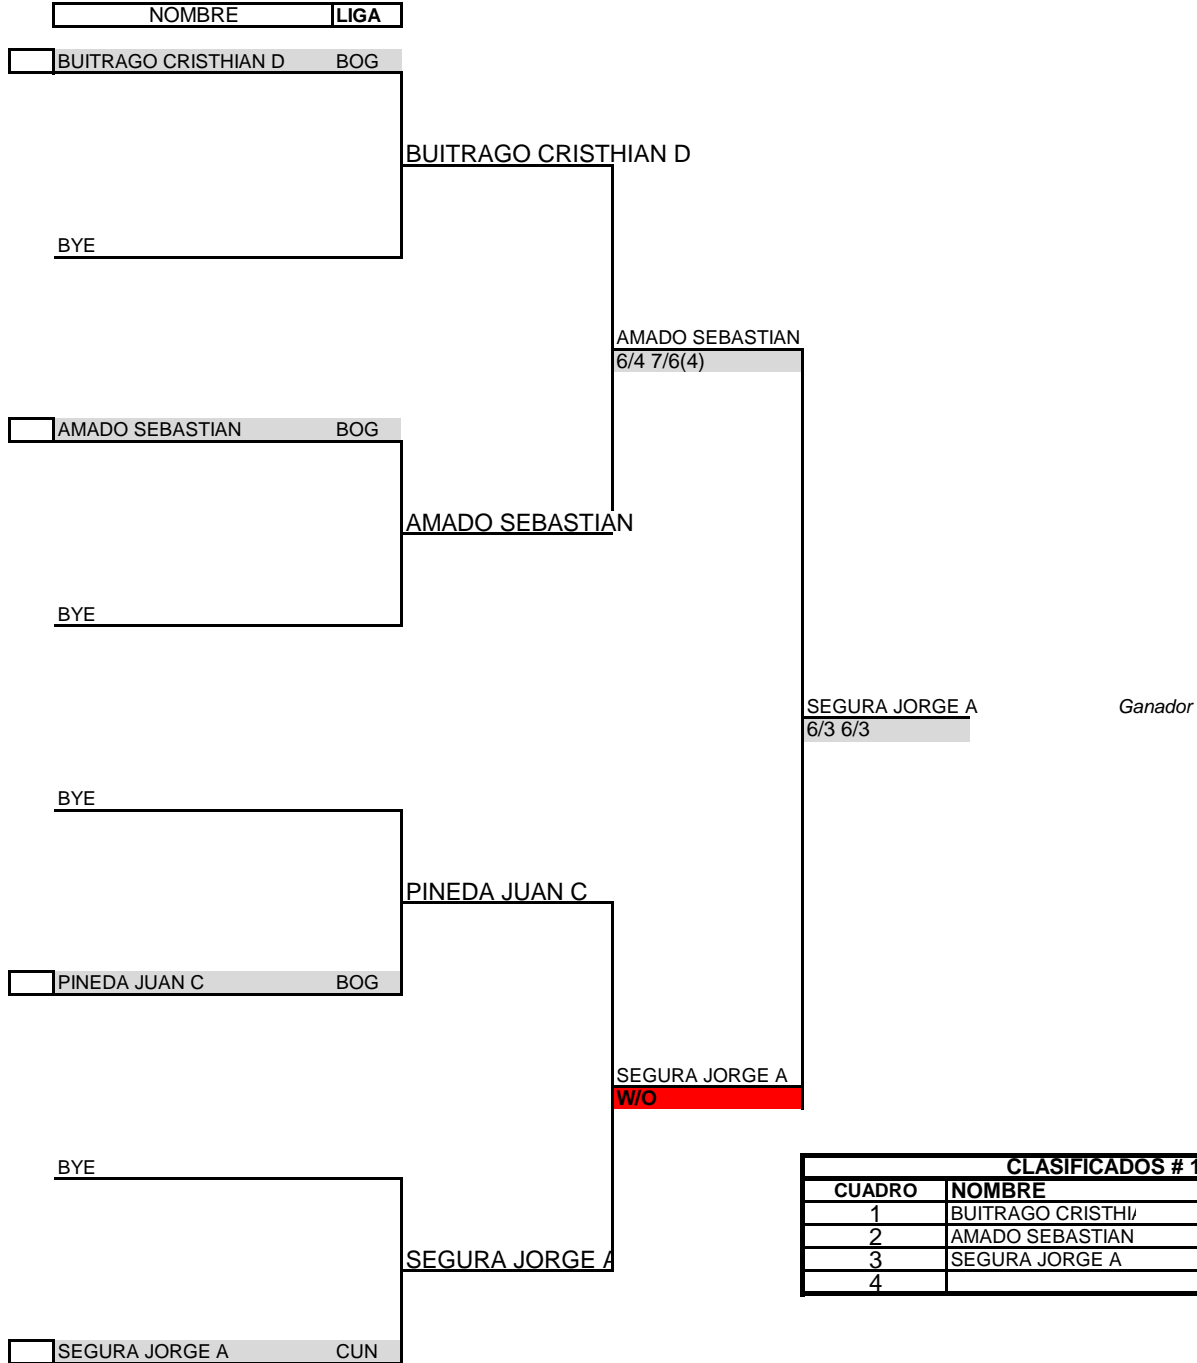

FEDERACIÓN COLOMBIANA DE TENIS

SENC. CUADRO PRINCIPAL

Categoría 16 VARONES

Torneo NACIONAL MÈTA

Ciudad CAJICÀ

Fecha DIC 8-14

Sede UNIV. M BELTRÀN

GRADO 6

CLASIFICADOS # 1			
CUADRO	NOMBRE	RANK	LIGA
1	BUITRAGO CRISTHI/	124	BOG
2	AMADO SEBASTIAN	401	BOG
3	SEGURA JORGE A	259	BOG
4			

Siembras	Puntuacion	Fecha/ Hora
1	Campeon	30
2	Subcampeon	21
3	Semifinal	15
4		
5		
6		
7		MERARDO RAMIREZ
8		