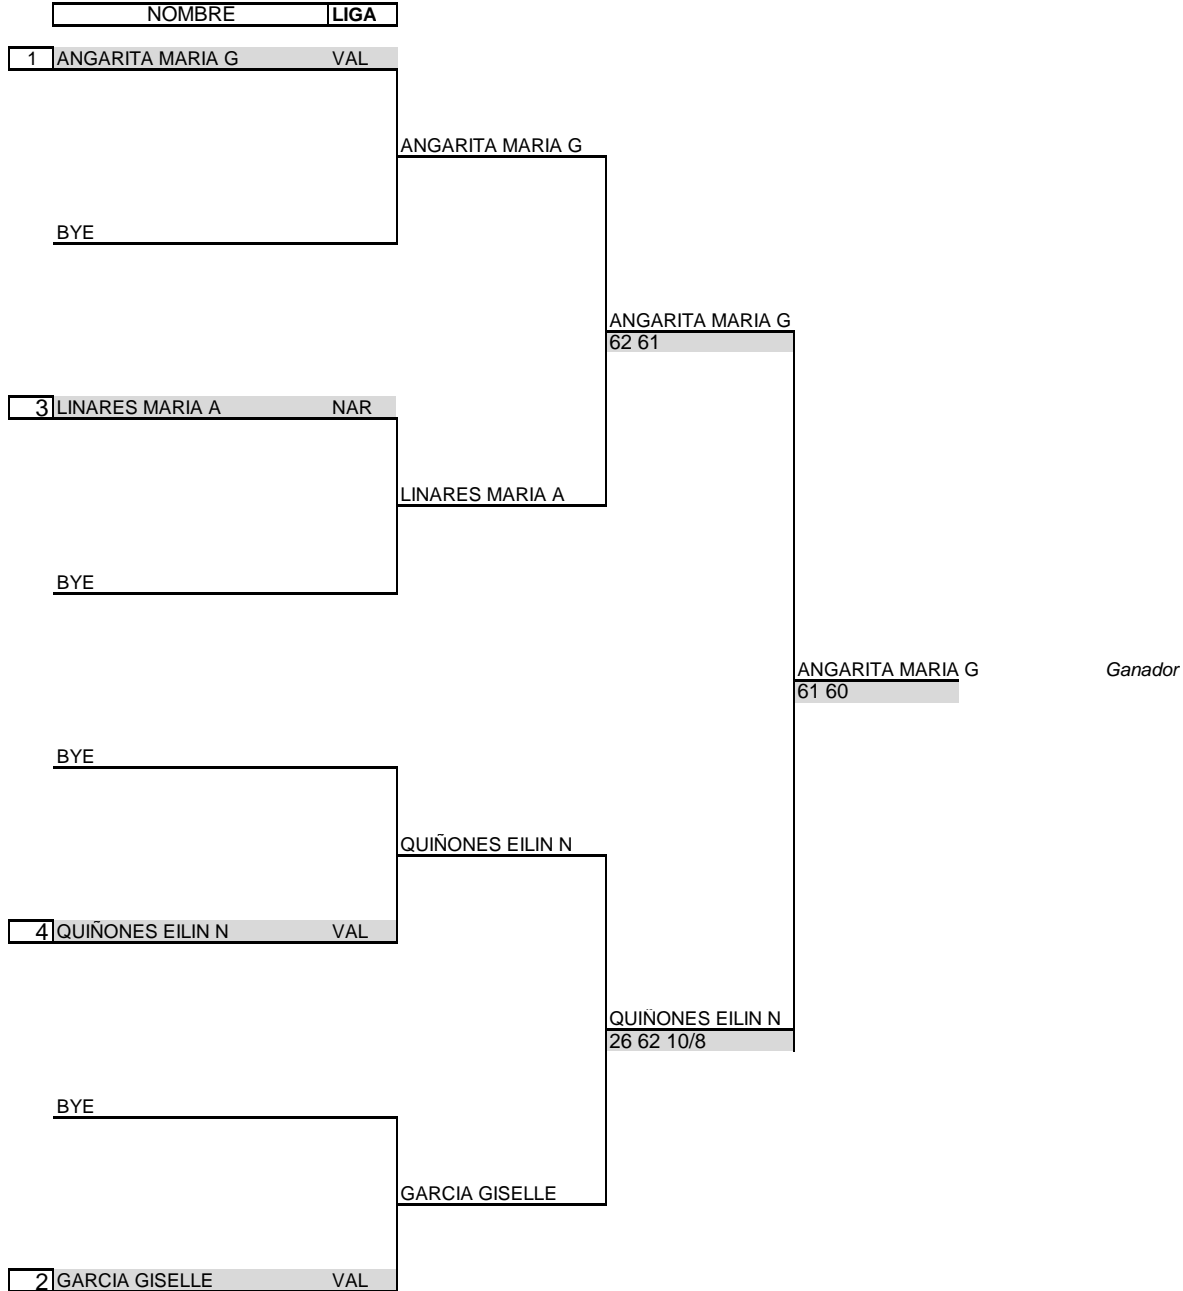

SENC. CUADRO PRINCIPAL

Categoría 12 DAMAS
Torneo COPA CLUB CAMPESTRE PALMIRA
Ciudad PALMIRA, VALLE
Fecha 08-sep-14
Sede CLUB CAMPESTRE PALMIRA

GRADO 6

Siembras	Puntuacion	Fecha/ Hora
1 ANGARITA MARIA G	Campeon	45
2 GARCIA GISELLE	Subcampeon	21
3	Semifinal	15
4		
5		
6		
7		WILFER SOLANO M.
8		