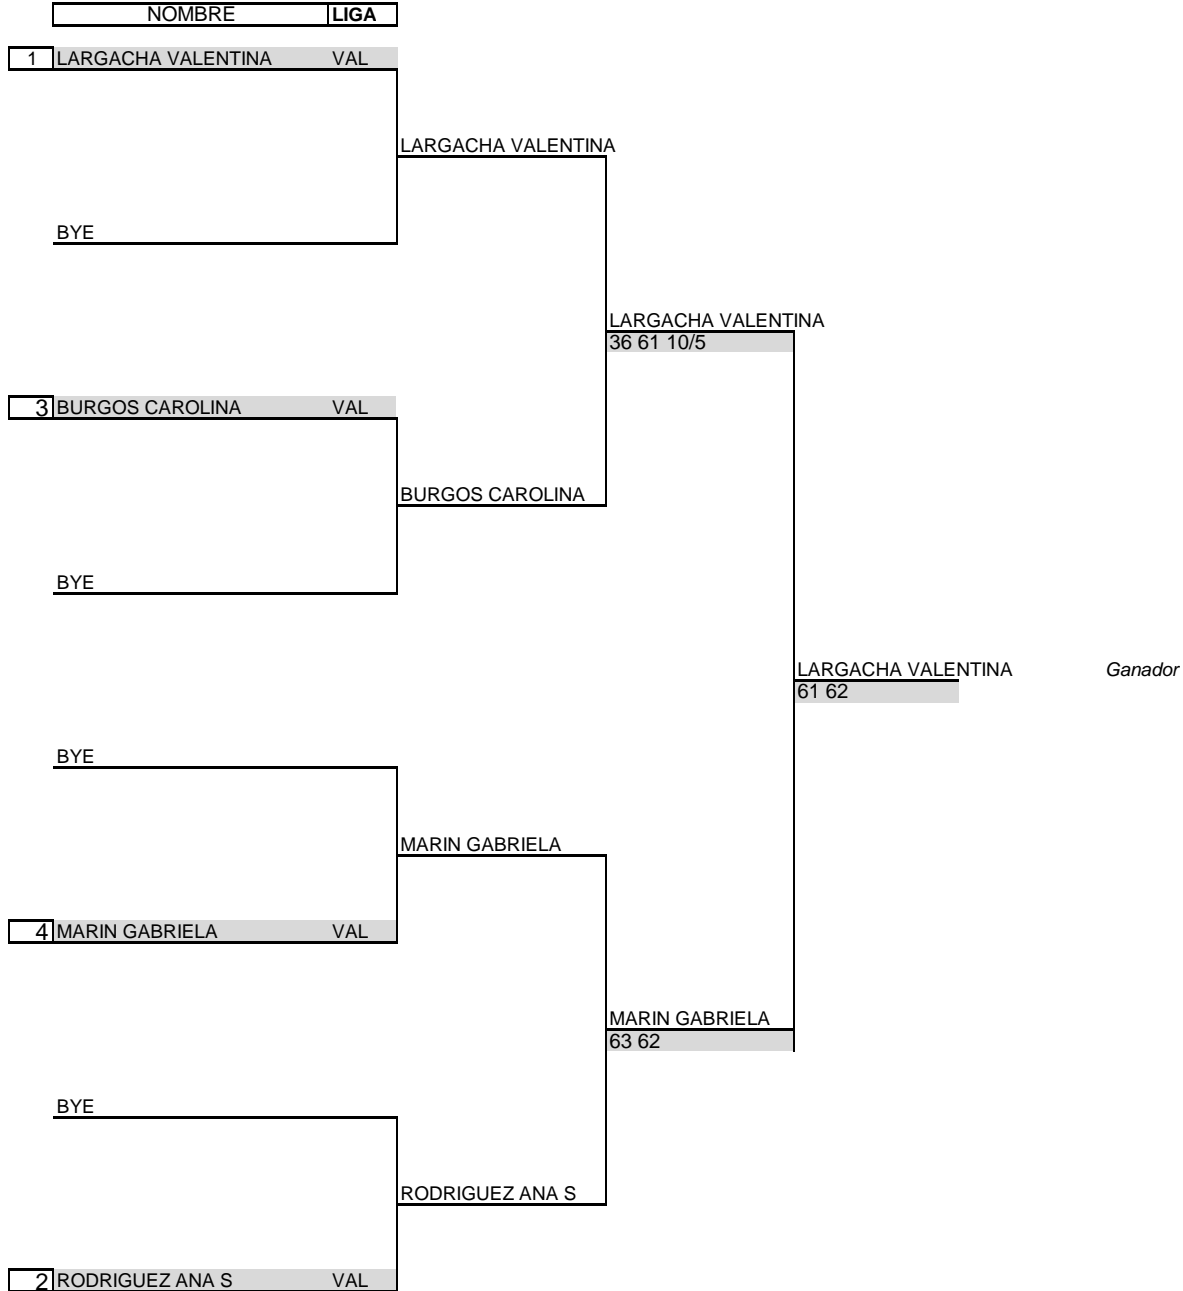

SENC. CUADRO PRINCIPAL

Categoría 14 DAMAS
Torneo COPA CLUB CAMPESTRE PALMIRA
Ciudad PALMIRA, VALLE
Fecha 08-sep-14
Sede CLUB CAMPESTRE PALMIRA

GRADO 6

Siembras	Puntuacion	Fecha/ Hora
1 LARGACHA VALENTINA	Campeon	45
2 RODRIGUEZ ANA S	Subcampeon	21
3	Semifinal	15
4		
5		
6		
7		WILFER SOLANO M.
8		