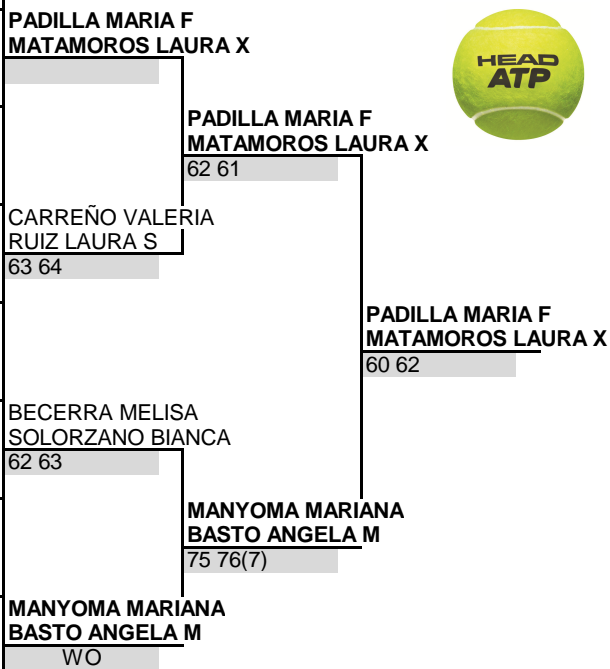

FEDERACIÓN COLOMBIANA
DE TENIS

CUADRO DE DOBLES

Categoría 12 DAMAS
Torneo COPA CIUDAD DE BARRANQUILLA
Ciudad Barranquilla, ATL
Fecha Del 14 al 19 Jul. 2015
Sede LIGA DE TENIS DEL ATLANTICO

GRADO 1

1	DA	6		PADILLA MARIA F MATAMOROS LAURA X	SAN NOR
2	DA			BYE	
3	DA	13		CARREÑO VALERIA RUIZ LAURA S	SAN TOL
4	DA	35		RIVERA ISABELLA GOMEZ ANA M	ANT CAS
5	DA	125		RAMIREZ MANUELA GIRALDO ISABELLA	SAN BOG
6	DA	16		BECERRA MELISA SOLORZANO BIANCA	SAN ANT
7	DA	84		RUEDA SARA L PANZA ANDREA C	MET ATL
8	DA	9		MANYOMA MARIANA BASTO ANGELA M	RIS BOG

Siembras		Puntuación	
1	PADILLA MARIA F MATAMOROS LAURA X	1	Campeón 30
2	MANYOMA MARIANA BASTO ANGELA M	2	Subcampeón 18
			BECERRA, MELISSA MANYOMA, MARIANA
		2	Semifinal 9
			Cuartos de Final 1
		3	Supervisor FCT
		4	WALTER A. CASTANEDA