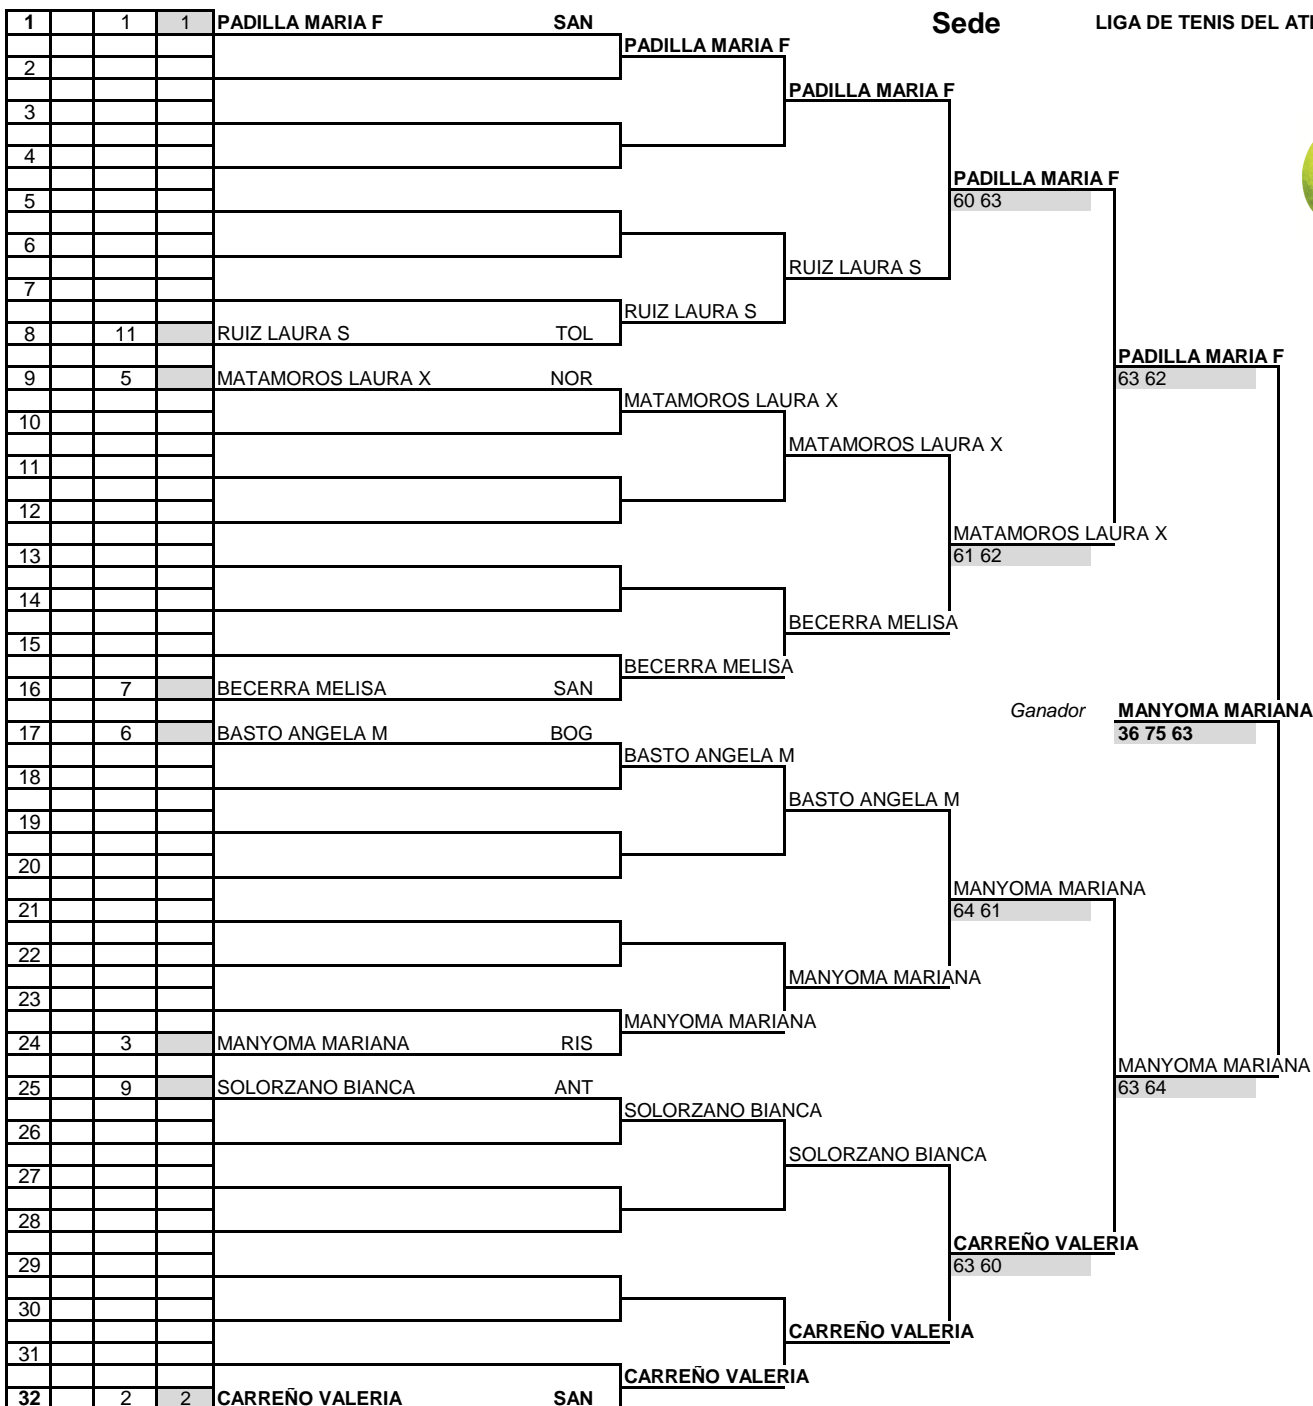

SENC. CUADRO PRINCIPAL

Categoría 12 DAMAS
Torneo COPA CIUDAD DE BARRANQUILLA
Ciudad Barranquilla, ATL
Fecha Del 14 al 19 Jul. 2015
Sede LIGA DE TENIS DEL ATLANTICO

GRADO 1

Siembras	Puntuacion	
1 PADILLA MARIA F	1 Campeon	600
2 CARREÑO VALERIA	2 Subcampeon	420
3	3 Semifinalista	300
4	4 Cuartos de Final	180
5	5	Supervisor FCT
6	6	
7	7	WALTER A. CASTAÑEDA
8	8	