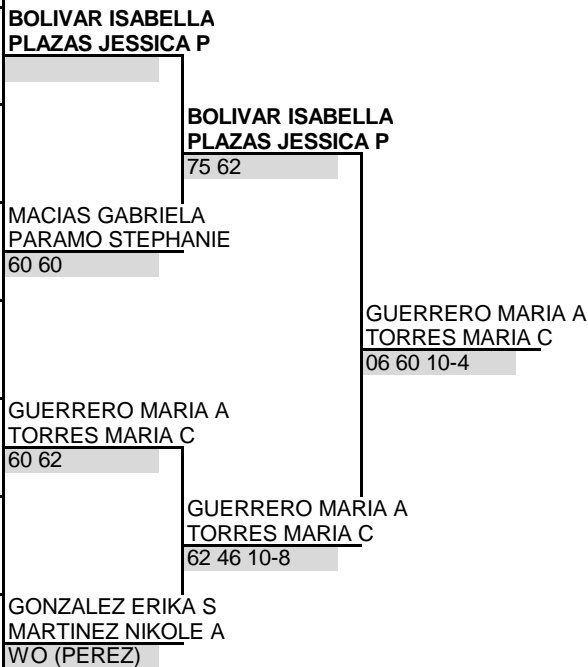

FEDERACIÓN COLOMBIANA DE TENIS

CUADRO DE DOBLES

Categoría 14 DAMAS
Torneo COPA CIUDAD DE BARRANQUILLA
Ciudad Barranquilla, ATL
Fecha Del 14 al 19 Jul. 2015
Sede LIGA DE TENIS DEL ATLANTICO

GRADO 1

1	DA	18		BOLIVAR ISABELLA PLAZAS JESSICA P	VAL BOG
2				BYE BYE	
3	DA	185		AGUDELO SARA C GOMEZ SOFIA	VAL QUI
4	DA	60		MACIAS GABRIELA PARAMO STEPHANIE	BOG ATL
5	DA	40		LARGACHA VALENTINA VALENCIA LINCY D	VAL VAL
6	DA	23		GUERRERO MARIA A TORRES MARIA C	BOL HUI
7	DA	92		MARIN GABRIELA PEREZ ISABEL S	VAL VAL
8	DA	22		GONZALEZ ERIKA S MARTINEZ NIKOLE A	CAS MET

Siembras		Puntuación	
1	BOLIVAR ISABELLA PLAZAS JESSICA P	1	Campeón 30 Subcampeón 18
2	GONZALEZ ERIKA S MARTINEZ NIKOLE A	2	Semifinal 9 Cuartos de Final 1
		3	Supervisor FCT
		4	WALTER A. CASTANEDA