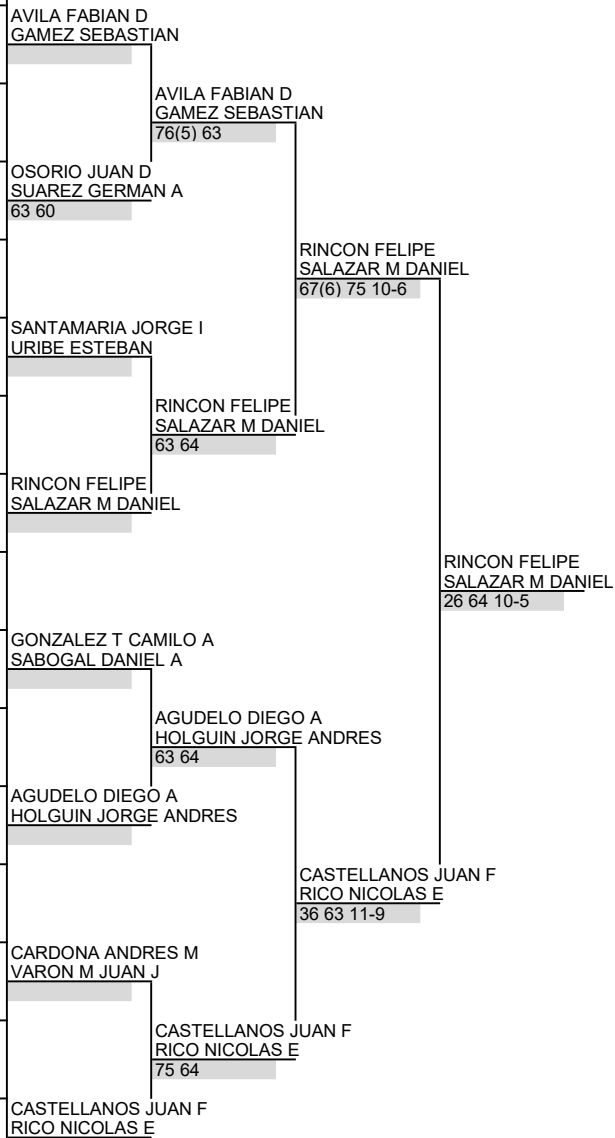

DOBLES CUADRO PRINCIPAL

Categoría 16 MASCULINO
Torneo COPA MILO LIGA DE CUND
Ciudad MOSQUERA
Fecha 31-Ago-15
Sede SERREZUELA

GRADO 1

1	DA	15	1	AVILA FABIAN D GAMEZ SEBASTIAN	ANT CAS
2					
3	DA	179		PAEZ DANIEL N VELASQUEZ JUAN P	BOG MET
4	DA	57		OSORIO JUAN D SUAREZ GERMAN A	CAU CAU
5	DA	23	3	SANTAMARIA JORGE I URIBE ESTEBAN	BOG CAU
6					
7					
8	DA	128		RINCON FELIPE SALAZAR M DANIEL	BOG VAL
9	DA	131		GONZALEZ T CAMILO A SABOGAL DANIEL A	CUN BOG
10					
11					
12	DA	39	4	AGUDELO DIEGO A HOLGUIN JORGE ANDRES	CUN MET
13	DA	153		CARDONA ANDRES M VARON M JUAN J	CAL QUI
14					
15					
16	DA	15	2	CASTELLANOS JUAN F RICO NICOLAS E	BOG CUN

Siembras	Puntuacion	
1 AVILA FABIAN D GAMEZ SEBASTIAN	1 Campeones	30
	Subcampeones	18
2 CASTELLANOS JUAN F RICO NICOLAS E	2 Semifinalistas	9
	Cuartos de Final	3
3 SANTAMARIA JORGE I URIBE ESTEBAN	3 1ra Ronda	1
	Supervisor FCT	
4 AGUDELO DIEGO A HOLGUIN JORGE ANDRES	4	
	JAIME MARIN	