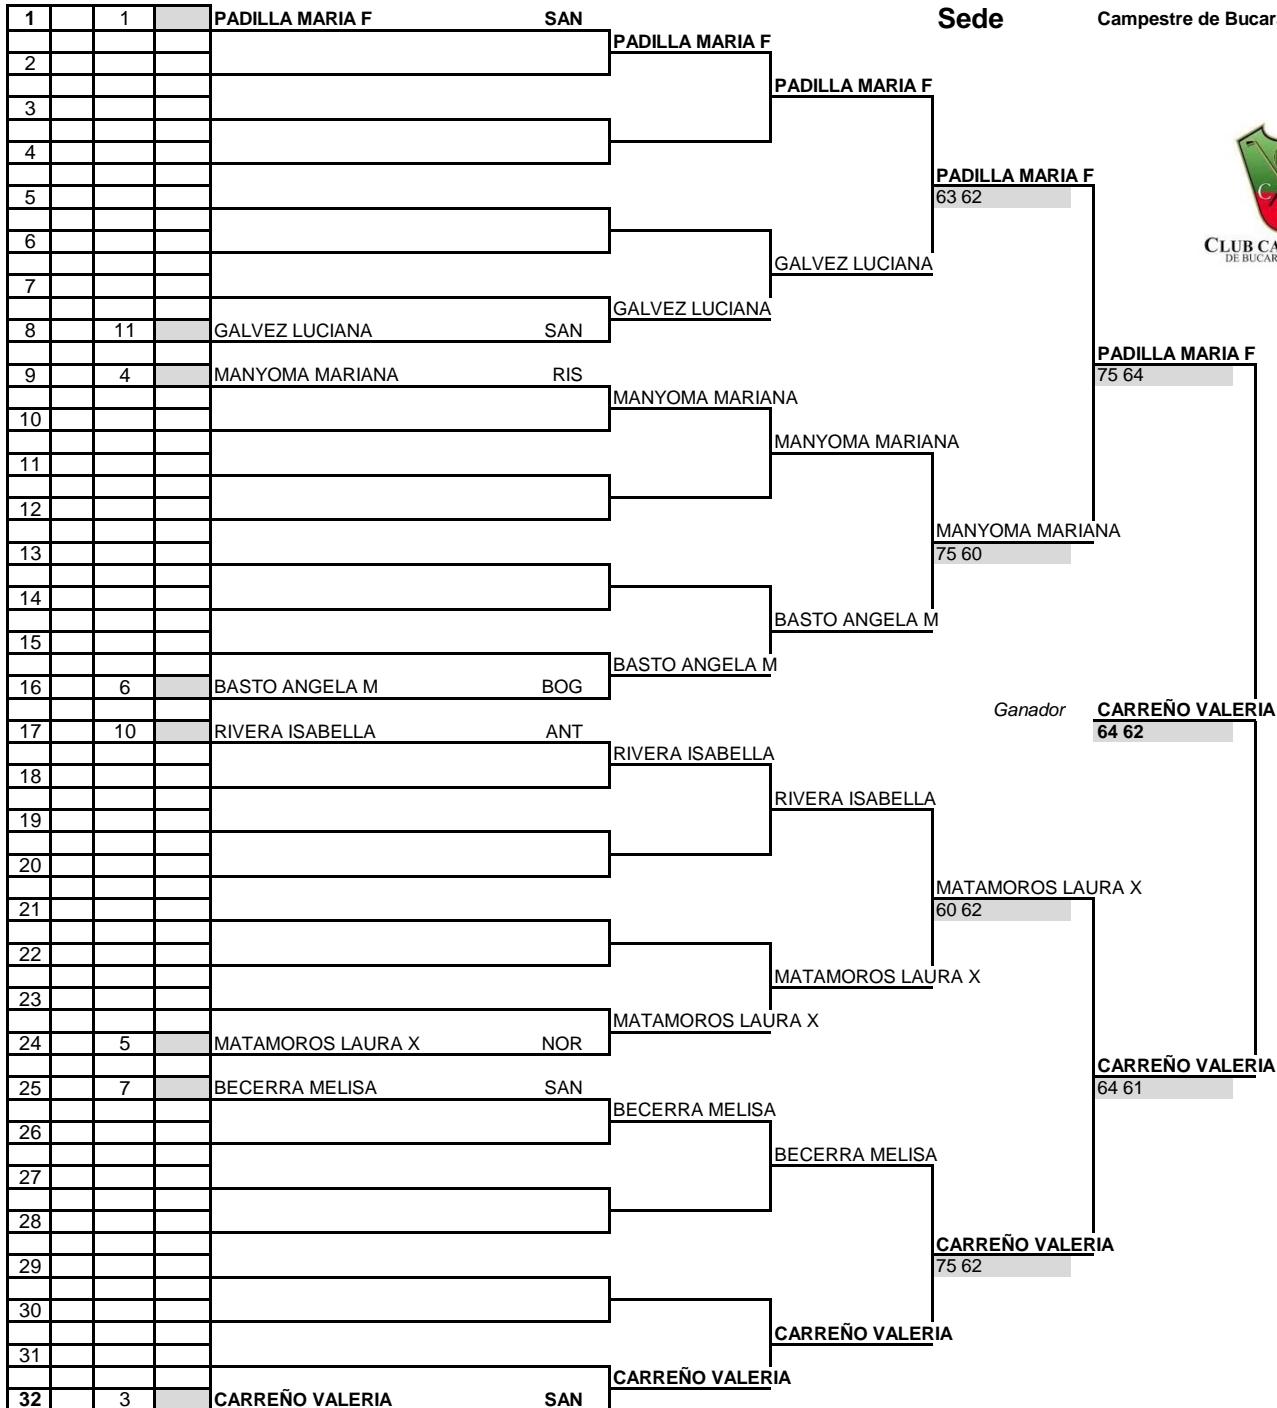

SENC. CUADRO PRINCIPAL

Categoría 12 Femenino
Torneo COPA MILO - G1 Santander
Ciudad Bucaramanga
Fecha 18-may-15
Sede Campestre de Bucaramanga

CLUB CAMPESTRE
DE BUCARAMANGA S.A.

GRADO 1

Siembras	Puntuacion	
1 PADILLA MARIA F	1 Campeon	600
2 CARRENO VALERIA	2 Subcampeon	420
3	3 Semifinalista	300
4	4 Cuartos de Final	180
5	5	Supervisor FCT
6	6	
7	7	Luis Mario Aristizabal
8	8	