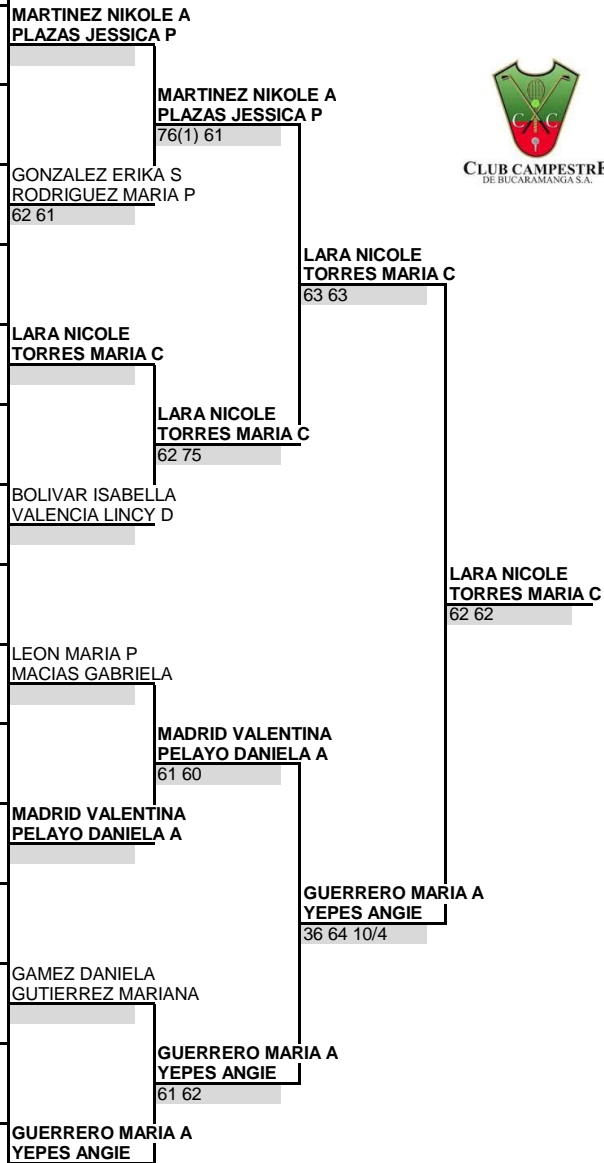

# DOBLES CUADRO PRINCIPAL

**Categoría** 14 Femenino  
**Torneo** COPA MILO - G1 Santan  
**Ciudad** Bucaramanga  
**Fecha** 18-may-15  
**Sede** Campestre de Bucaramanga

## GRADO 1

1	DA	9	1	MARTINEZ NIKOLE A PLAZAS JESSICA P	MET BOG
2					
3	DA	68		AVELLANEDA MARIA A SANTA DANIELA	SAN SAN
4	DA	46		GONZALEZ ERIKA S RODRIGUEZ MARIA P	CAS NOR
5	DA	25	3	LARA NICOLE TORRES MARIA C	CUN HUI
6					
7					
8	DA			BOLIVAR ISABELLA VALENCIA LINCY D	VAL VAL
9	DA	52		LEON MARIA P MACIAS GABRIELA	BOG BOG
10					
11					
12	DA	32	4	MADRID VALENTINA PELAYO DANIELA A	ANT SAN
13	DA	121		GAMEZ DANIELA GUTIERREZ MARIANA	CAS SAN
14					
15					
16	DA	22	2	GUERRERO MARIA A YEPES ANGIE	BOL BOL

Siembras	Puntuacion
1 MARTINEZ NIKOLE A PLAZAS JESSICA P	1 Campeones 420
2 GUERRERO MARIA A YEPES ANGIE	2 Subcampeones 300
3 LARA NICOLE TORRES MARIA C	3 Semifinalistas 180
4 MADRID VALENTINA PELAYO DANIELA A	4 Cuartos de Final 90
	1 1ra Ronda
	1 Supervisor FCT
	Luis Mario Aristizábal