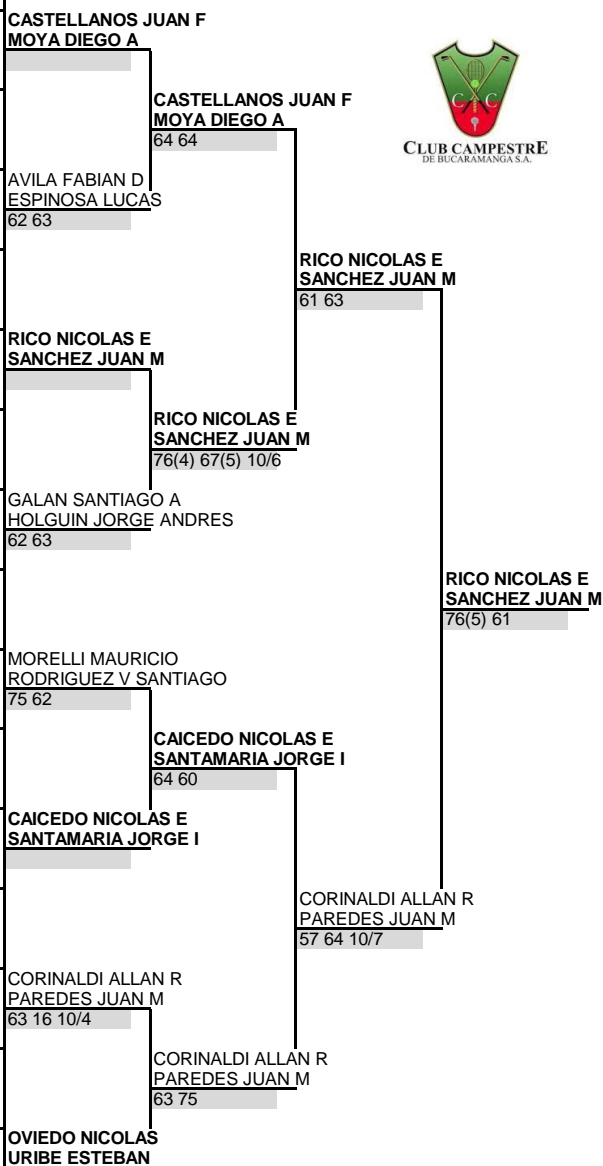

DOBLES CUADRO PRINCIPAL

Categoría 16 Masculino
Torneo COPA MILO - G1 Santander
Ciudad Bucaramanga
Fecha 18-may-15
Sede Campestre de Bucaramanga

GRADO 1

1	DA	14	1	CASTELLANOS JUAN F MOYA DIEGO A	BOG BOG
2					
3	DA	50		AVILA FABIAN D ESPINOSA LUCAS	ANT SAN
4	DA	134		MEJIA CARLOS J PAIPILLA ALVARO	ATL SAN
5	DA	27	4	RICO NICOLAS E SANCHEZ JUAN M	CUN VAL
6					
7	DA	88		JIMENEZ IVAN M SUA DAVID S	CAS CAS
8	DA	83		GALAN SANTIAGO A HOLGUIN JORGE ANDRES	SAN MET
9	DA	111		RAMIREZ JUAN S. SILVA ESTEBAN	SAN VAL
10	DA	109		MORELLI MAURICIO RODRIGUEZ V SANTIAGO	BOG CUN
11					
12	DA	27	3	CAICEDO NICOLAS E SANTAMARIA JORGE I	CUN BOG
13	DA	44		CORINALDI ALLAN R PAREDES JUAN M	NOR VAL
14	DA	27		GAMEZ SEBASTIAN LOPEZ JAVIER A	CAS CAS
15					
16	DA	17	2	OVIEDO NICOLAS URIBE ESTEBAN	BOG CAU

Siembras	Puntuacion
1 CASTELLANOS JUAN F MOYA DIEGO A	1 Campeones 420 Subcampeones 300
2 OVIEDO NICOLAS URIBE ESTEBAN	2 Semifinalistas 180 Cuartos de Final 90
3 CAICEDO NICOLAS E SANTAMARIA JORGE I	3 1ra Ronda 1 Supervisor FCT
4 RICO NICOLAS E SANCHEZ JUAN M	4 Luis Mario Aristizábal