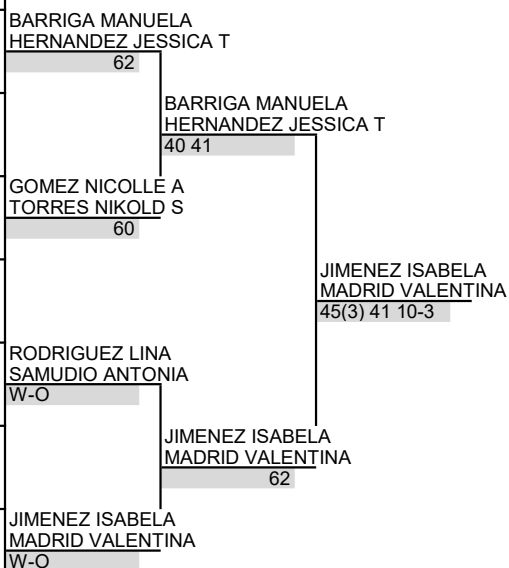

FEDERACIÓN COLOMBIANA DE TENIS

CUADRO DE DOBLES

Categoría 16 FEMENINO

Torneo COPA MILO G2 LTB

Ciudad BOGOTA

Fecha 07-Sept-15

Sede LAVERDIERI

GRADO 2

1	DA	23		BARRIGA MANUELA HERNANDEZ JESSICA T	BOG BOG
2	DA	61		ORTIZ LAURA L PABON VALENTINA	CUN CUN
3	DA	123		PERALTA LAURA C SILVA GISELLE T	BOG BOG
4	DA	61		GOMEZ NICOLLE A TORRES NIKOLD S	HUI CUN
5	DA	59		RODRIGUEZ LINA SAMUDIO ANTONIA	BOG BOG
6	DA	135		LIÑAN NICOLE A RODRIGUEZ MARIA P	BOG NOR
7	DA			PLAZAS JESSICA P SACHICA LINA M	BOG BOG
8	DA	27		JIMENEZ ISABELA MADRID VALENTINA	ANT ANT

Siembras		Puntuación		
1	BARRIGA MANUELA HERNANDEZ JESSICA T	1	Campeón	30
			Subcampeón	18
2	JIMENEZ ISABELA MADRID VALENTINA	2	Semifinal	9
			Cuartos de Final	1
		3		
		4		
				Supervisor FCT
				JAIME MARIN