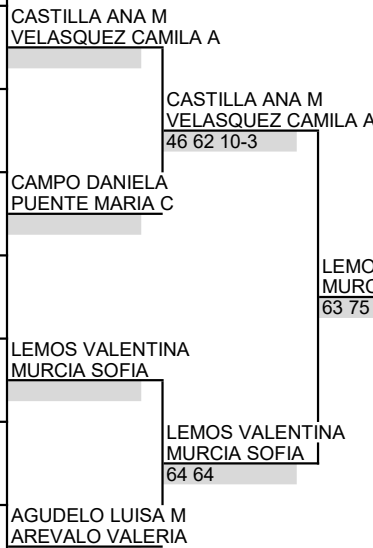

### CUADRO DE DOBLES

Categoría 18 FEMENINO  
Torneo COPA LIGA DEL CAUCA  
Ciudad Santander de Quilichao  
Fecha 17-Ago-15  
Sede CLUB LOS ANDES COOMEVA

### GRADO 2

1	DA	42		CASTILLA ANA M VELASQUEZ CAMILA A	CAU CAU
2					
3	DA			CAMPO DANIELA PUENTE MARIA C	VAL VAL
4					
5					
6	DA	78		LEMOS VALENTINA MURCIA SOFIA	VAL BOG
7					
8	DA	63		AGUDELO LUISA M AREVALO VALERIA	VAL VAL