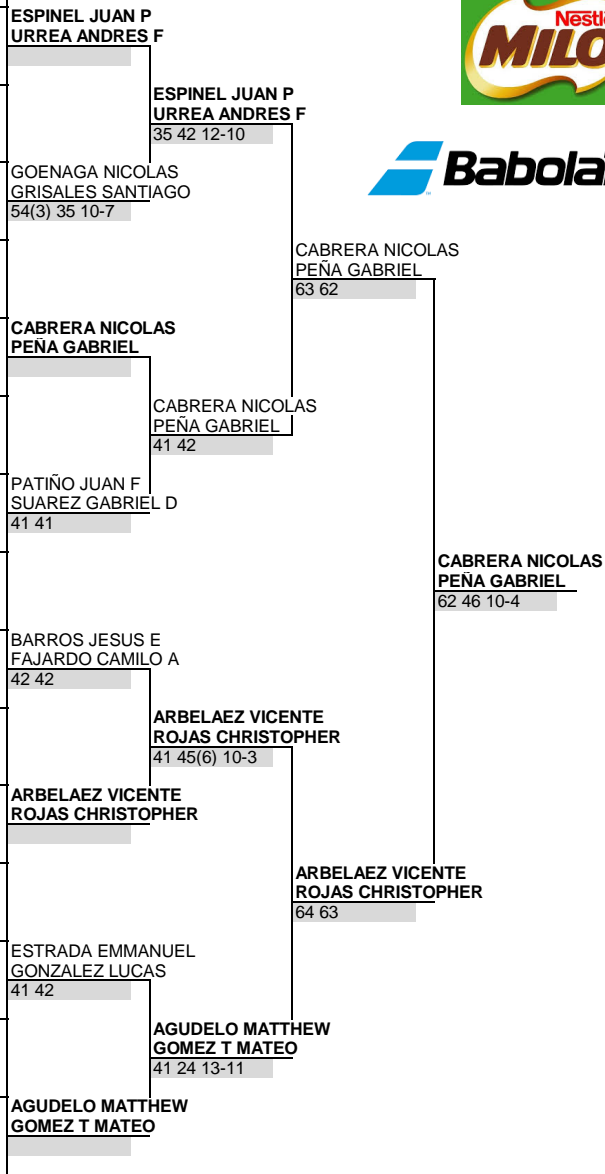

FEDERACIÓN COLOMBIANA DE TENIS

DOBLES CUADRO PRINCIPAL

Categoría 14 VARONES
Torneo COPA MILO CAMPESTRE DE ARMI
Ciudad Armenia
Fecha Del 24 al 28 Junio 2015
Sede CAMPESTRE DE ARMENIA

GRADO 2

1	DA	36	1	ESPINEL JUAN P URREA ANDRES F	BOG ANT
2				BYE BYE	
3	DA	99		MARQUEZ CAMILO A RODRIGUEZ SEBASTIAN	ATL ANT
4	DA	88		GOENAGA NICOLAS GRISALES SANTIAGO	CUN QUI
5	DA	43	3	CABRERA NICOLAS PEÑA GABRIEL	VAL VAL
6				BYE BYE	
7	DA	249		HERNANDEZ JUAN D RUGELES FELIPE	VAL QUI
8	DA	104		PATIÑO JUAN F SUAREZ GABRIEL D	SAN NOR
9	DA	83		BARROS JESUS E FAJARDO CAMILO A	ATL ATL
10	DA	100		AGUDELO JUAN J VELEZ PABLO	CUN CUN
11				BYE BYE	
12	DA	60	4	ARBELAEZ VICENTE ROJAS CHRISTOPHER	VAL VAL
13	DA	248		GUTIERREZ DANIEL D MELO ANDRES F	ATL BOG
14	DA	132		ESTRADA EMMANUEL GONZALEZ LUCAS	ANT ANT
15				BYE BYE	
16	DA	42	2	AGUDELO MATTHEW GOMEZ T MATEO	RIS RIS

Siembras	Puntuacion	
1 ESPINEL JUAN P URREA ANDRES F	1 Campeones	30
	Subcampeones	18
2 AGUDELO MATTHEW GOMEZ T MATEO	2 Semifinalistas	9
	Cuartos de Final	3
3 CABRERA NICOLAS PEÑA GABRIEL	3 1ra Ronda	1 Supervisor FCT
4 ARBELAEZ VICENTE ROJAS CHRISTOPHER	4	WALTER A. CASTAÑEDA