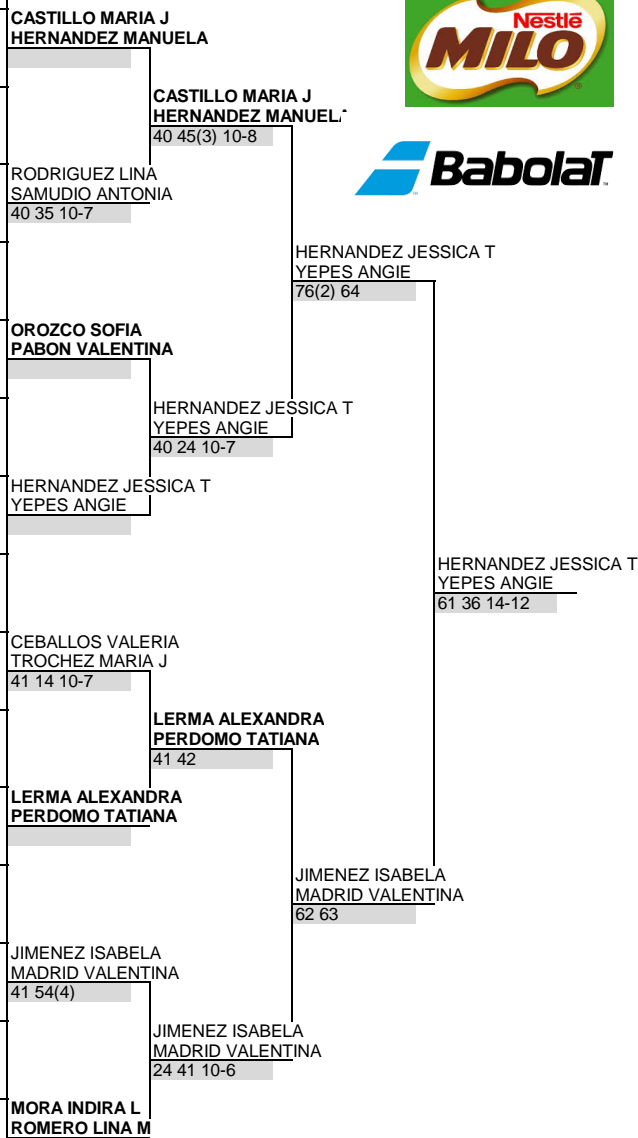

FEDERACIÓN COLOMBIANA DE TENIS

DOBLES CUADRO PRINCIPAL

Categoría 16 DAMAS
Torneo COPA MILO CAMPESTRE DE ARMI
Ciudad Armenia
Fecha Del 24 al 28 Junio 2015
Sede CAMPESTRE DE ARMENIA

GRADO 2

1	DA	22	1	CASTILLO MARIA J HERNANDEZ MANUELA	ATL RIS
2				BYE BYE	
3	DA	78		BUENO NICOLE GUZMAN ANDREA	SAN MET
4	DA	56		RODRIGUEZ LINA SAMUDIO ANTONIA	BOG BOG
5	DA	54	4	OROZCO SOFIA PABON VALENTINA	QUI CUN
6				BYE BYE	
7				BYE BYE	
8	DA	128		HERNANDEZ JESSICA T YEPES ANGIE	BOG BOL
9	DA	78		BELTRAN MARIA S JIMENEZ ASTRID D	CAS CAS
10	DA	89		CEBALLOS VALERIA TROCHEZ MARIA J	VAL VAL
11				BYE BYE	
12	DA	37	3	LERMA ALEXANDRA PERDOMO TATIANA	RIS BOG
13	DA	100		JIMENEZ ISABELA MADRID VALENTINA	ANT ANT
14	DA	96		OJEDA MARIA C TORRES NIKOLD S	VAL CUN
15				BYE BYE	
16	DA	28	2	MORA INDIRA L ROMERO LINA M	CAS MET

Siembras	Puntuacion	
1 CASTILLO MARIA J HERNANDEZ MANUELA	1 Campeones	30
	Subcampeones	18
2 MORA INDIRA L ROMERO LINA M	2 Semifinalistas	9
	Cuartos de Final	3
3 LERMA ALEXANDRA PERDOMO TATIANA	3 1ra Ronda	1 Supervisor FCT
4 OROZCO SOFIA PABON VALENTINA	4	WALTER A. CASTAÑEDA