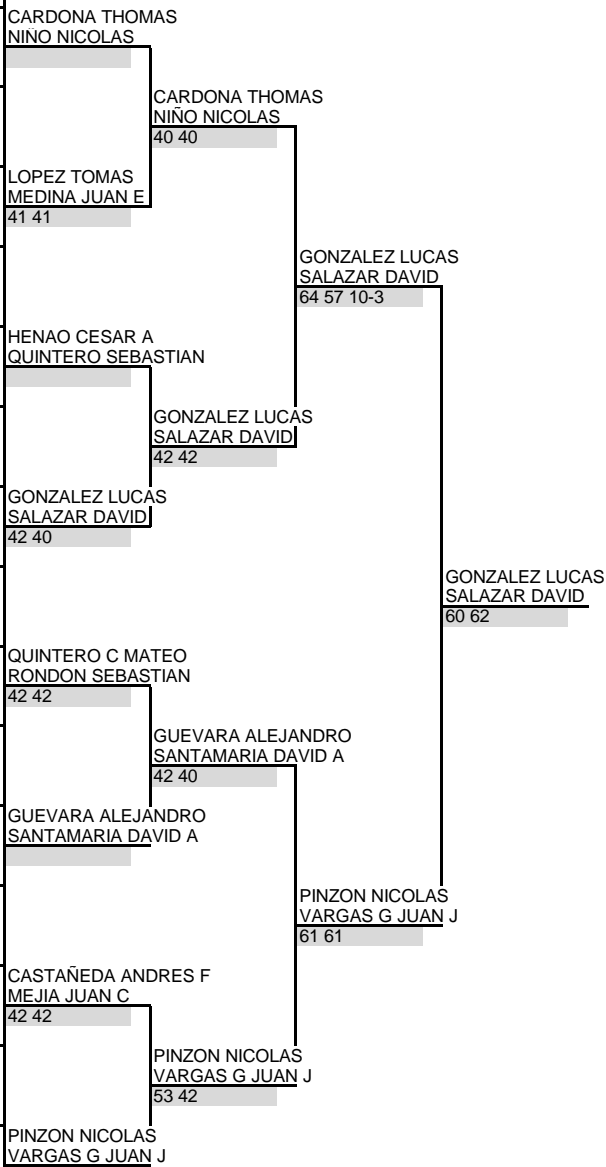

DOBLES CUADRO PRINCIPAL

Categoría 12 VARONES
Torneo COPA MILO
Ciudad Pereira, RIS
Fecha Del 29 Abril al 3 de Mayo 2015
Sede CLUB DEL COMERCIO

GRADO 2

1	DA	13	1	CARDONA THOMAS NINO NICOLAS	ANT SAN
2				BYE BYE	
3	DA	32		LOPEZ TOMAS MEDINA JUAN E	RIS SAN
4	DA	59		AGUIRRE SAMUEL HERNANDEZ G JUAN G	RIS TOL
5	DA	21	3	HENAO CESAR A QUINTERO SEBASTIAN	RIS VAL
6				BYE BYE	
7	DA	31		GONZALEZ LUCAS SALAZAR DAVID	ANT VAL
8	DA	216		HEREDIA P SAMUEL MORA JUAN S	RIS CAL
9	DA	101		CANO CAMILO GONZALEZ DANIEL S	QUI QUI
10	DA	37		QUINTERO C MATEO RONDON SEBASTIAN	BOG BOG
11				BYE BYE	
12	DA	28	4	GUEVARA ALEJANDRO SANTAMARIA DAVID A	VAL BOG
13	DA	101		GALLEGO MIGUEL SOSA J JACOBO	CAL CAL
14	DA	42		CASTAÑEDA ANDRES F MEJIA JUAN C	BOG NOR
15				BYE BYE	
16	DA	15	2	PINZON NICOLAS VARGAS G JUAN J	CUN NOR

Siembras	Puntuacion
1 CARDONA THOMAS NINO NICOLAS	1 Campeones 30
2 PINZON NICOLAS VARGAS G JUAN J	2 Subcampeones 18
3 HENAO CESAR A QUINTERO SEBASTIAN	3 Semifinalistas 9
4 GUEVARA ALEJANDRO SANTAMARIA DAVID A	4 Cuartos de Final 3
	1ra Ronda 1
	Supervisor FCT
	WALTER A. CASTANEDA