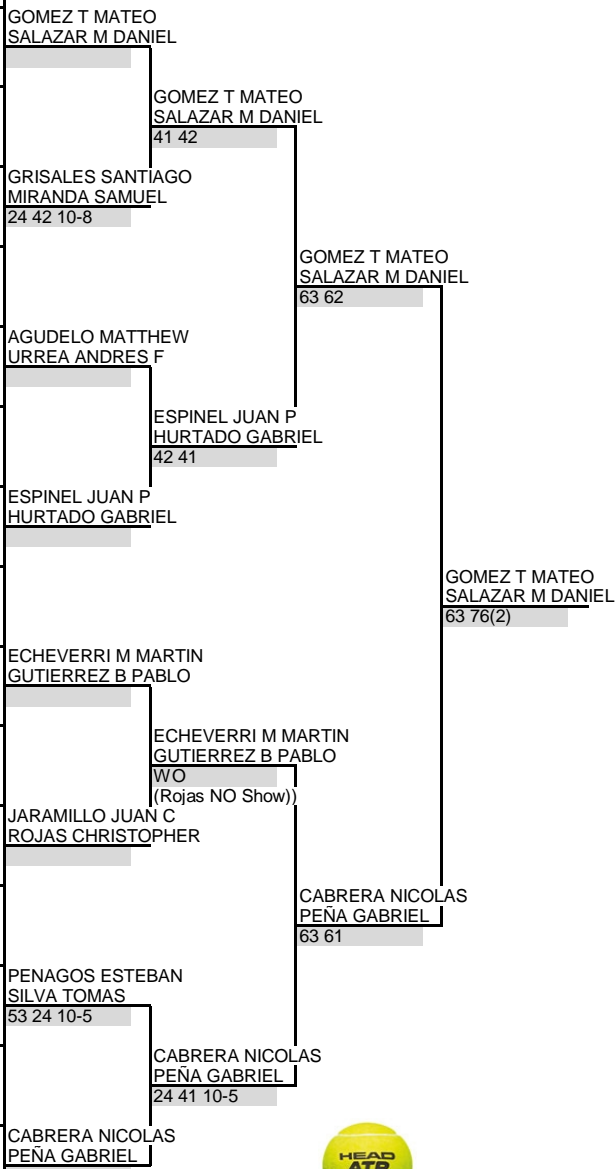

DOBLES CUADRO PRINCIPAL

Categoría 14 VARONES
Torneo COPA MILO
Ciudad Pereira, RIS
Fecha Del 29 Abril al 3 de Mayo 2015
Sede CLUB DEL COMERCIO

GRADO 2

1	DA	17	1	GOMEZ T MATEO SALAZAR M DANIEL	RIS VAL
2				BYE BYE	
3	DA	113		GRISALES SANTIAGO MIRANDA SAMUEL	QUI RIS
4	DA	85		BARROS JESUS E RODRIGUEZ SEBASTIAN	ATL ANT
5	DA	49	3	AGUDELO MATTHEW URREA ANDRES F	RIS ANT
6				BYE BYE	
7				BYE BYE	
8	DA	70		ESPINEL JUAN P HURTADO GABRIEL	BOG CUN
9	DA	89		ECHEVERRI M MARTIN GUTIERREZ B PABLO	RIS RIS
10				BYE BYE	
11				BYE BYE	
12	DA	69	4	JARAMILLO JUAN C ROJAS CHRISTOPHER	VAL VAL
13	DA	71		HERNANDEZ G GERMAN ORTIZ SANTIAGO A	TOL TOL
14	DA	129		PENAGOS ESTEBAN SILVA TOMAS	BOG NOR
15				BYE BYE	
16	DA	48	2	CABRERA NICOLAS PEÑA GABRIEL	VAL VAL

Siembras	Puntuacion
1 GOMEZ T MATEO SALAZAR M DANIEL	1 Campeones 30
2 CABRERA NICOLAS PEÑA GABRIEL	2 Subcampeones 18
3 AGUDELO MATTHEW URREA ANDRES F	3 Semifinalistas 9
4 JARAMILLO JUAN C ROJAS CHRISTOPHER	4 Cuartos de Final 3
	1ra Ronda 1 Supervisor FCT
	WALTER A. CASTANEDA