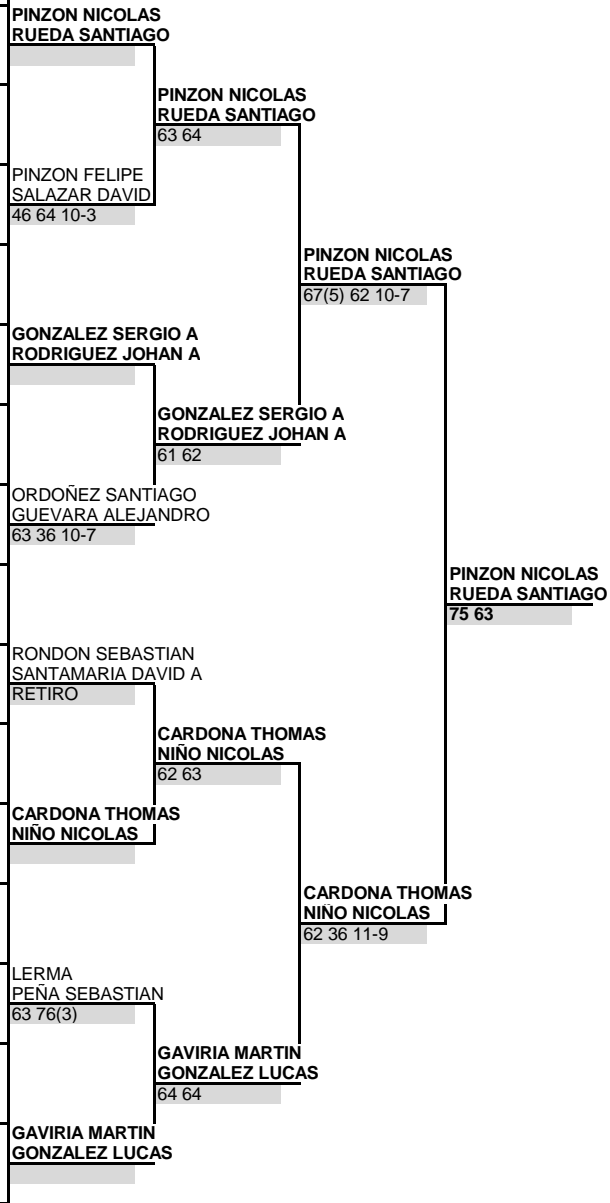

FEDERACIÓN COLOMBIANA DE TENIS

DOBLES CUADRO PRINCIPAL

Categoría 12 MASCULINO

Torneo COPA MILO

Ciudad CALI-VALLE

Fecha 16-mar-15

Sede CLUB DE TENIS CALI

GRADO 2

1	DA	7	1	PINZON NICOLAS RUEDA SANTIAGO	CUN SAN
2	DA			BYE BYE	
3	DA	22		HENAO CESAR A QUINTERO SEBASTIAN	RIS VAL
4	DA	101		PINZON FELIPE SALAZAR DAVID	CUN VAL
5	DA	17	4	GONZALEZ SERGIO A RODRIGUEZ JOHAN A	BOG CUN
6	DA			BYE BYE	
7	DA	60		ORDOÑEZ SANTIAGO GUEVARA ALEJANDRO	VAL VAL
8	DA	72		DUQUE JUAN D SANCHEZ G NICOLAS	VAL VAL
9	DA	70		GIL ALEJANDRO GUTIERREZ R DANIEL	VAL VAL
10	DA	32		RONDON SEBASTIAN SANTAMARIA DAVID A	BOG BOG
11	DA			BYE BYE	
12	DA	15	3	CARDONA THOMAS NIÑO NICOLAS	ANT SAN
13	DA			LERMA PEÑA SEBASTIAN	VAL VAL
14	DA	32		QUINTERO C MATEO VARGAS G JUAN J	BOG NOR
15	DA			BYE BYE	
16	DA	9	2	GAVIRIA MARTIN GONZALEZ LUCAS	ANT ANT

Siembras	Puntuacion	23/03/15	10:00 Hrs
1 PINZON NICOLAS RUEDA SANTIAGO	1 Campeones	210	
2 GAVIRIA MARTIN GONZALEZ LUCAS	2 Subcampeones	150	RONALD TALAGA
3 CARDONA THOMAS NIÑO NICOLAS	3 Semifinalistas	90	
4 GONZALEZ SERGIO A RODRIGUEZ JOHAN A	4 Cuartos de Final	45	Supervisor FCT
	1ra Ronda	1	CRISTIAN F. GARCIA