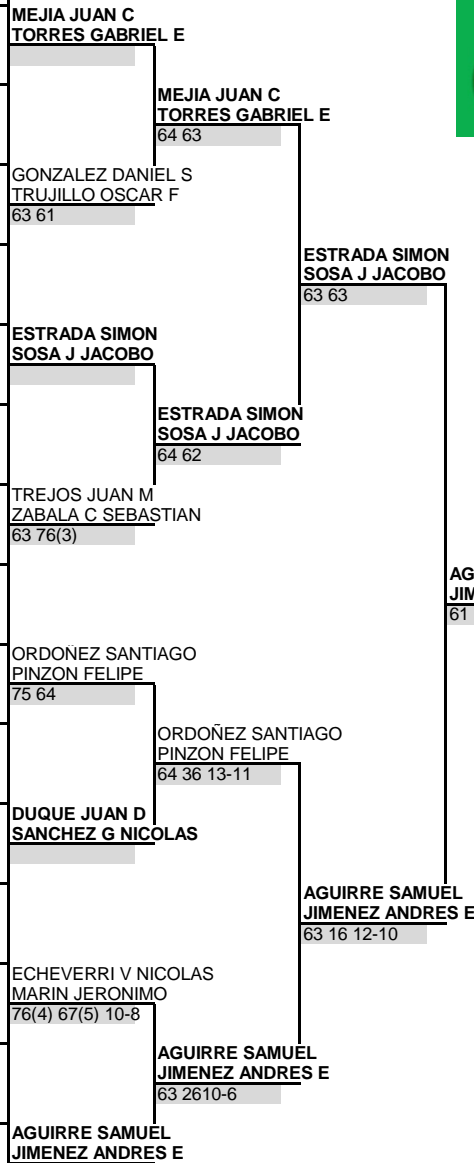

DOBLES CUADRO PRINCIPAL

Categoría 12 MASCULINO

Torneo COPA MILO

Ciudad Manizales

Fecha 15-jun-15

Sede LIGA DE MANIZALES

GRADO 3

1	DA	57	1	MEJIA JUAN C TORRES GABRIEL E	NOR NOR
2	DA			BYE BYE	
3	DA	119		GUZMAN FELIPE VIAFARA DANIEL E	MET CAS
4	DA	91		GONZALEZ DANIEL S TRUJILLO OSCAR F	QUI RIS
5	DA	77	3	ESTRADA SIMON SOSA J JACOBO	ANT CAL
6	DA			BYE BYE	
7	DA	279		CALDERON RAFAEL MORA JUAN S	CAL CAL
8	DA	243		TREJOS JUAN M ZABALA C SEBASTIAN	CAL ANT
9	DA	103		ORDONEZ SANTIAGO PINZON FELIPE	VAL CUN
10	DA	97		AVILA PABLO D GALLEGO MIGUEL	ATL CAL
11	DA			BYE BYE	
12	DA	78	4	DUQUE JUAN D SANCHEZ G NICOLAS	VAL VAL
13	DA	322		PRECIADO NICOLAS PRECIADO TOMAS	ANT ANT
14	DA	155		ECHEVERRI V NICOLAS MARIN JERONIMO	ANT ANT
15	DA			BYE BYE	
16	DA	57	2	AGUIRRE SAMUEL JIMENEZ ANDRES E	RIS SAN

Siembras	Puntuacion	22/06/15	08:53 Hrs
1 MEJIA JUAN C TORRES GABRIEL E	1 Campeones	30	
	Subcampeones	18	
2 AGUIRRE SAMUEL JIMENEZ ANDRES E	2 Semifinalistas	9	
	Cuartos de Final	3	
3 ESTRADA SIMON SOSA J JACOBO	3 1ra Ronda	1	Supervisor FCT
4 DUQUE JUAN D SANCHEZ G NICOLAS	4		Cristian Fdo. Garcia