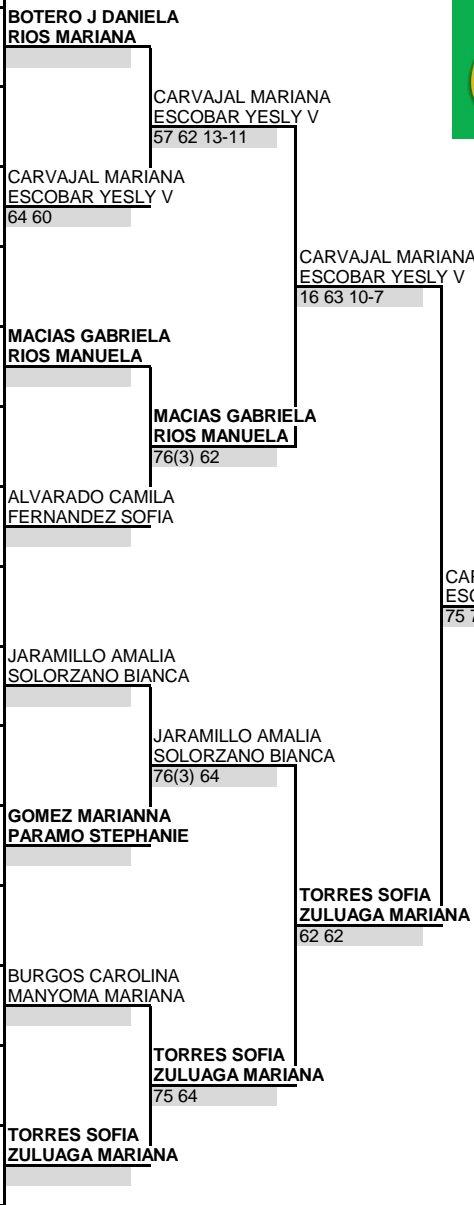

DOBLES CUADRO PRINCIPAL

Categoría 14 FEMENINO
Torneo COPA MILO
Ciudad Manizales
Fecha 15-jun-15
Sede LIGA DE MANIZALES

GRADO 3

1	DA	72	1	BOTERO J DANIELA RIOS MARIANA	VAL CAL
2	DA			BYE BYE	
3	DA	76		CARVAJAL MARIANA ESCOBAR YESLY V	RIS VAL
4	DA	263		TROCHEZ ANA I TROCHEZ ANGELA M	VAL VAL
5	DA	75	4	MACIAS GABRIELA RIOS MANUELA	BOG VAL
6	DA			BYE BYE	
7	DA			BYE BYE	
8	DA	204		ALVARADO CAMILA FERNANDEZ SOFIA	ATL QUI
9	DA	153		JARAMILLO AMALIA SOLORZANO BIANCA	ANT ANT
10	DA			BYE BYE	
11	DA			BYE BYE	
12	DA	74	3	GOMEZ MARIANNA PARAMO STEPHANIE	ATL ATL
13	DA	256		BURGOS CAROLINA MANYOMA MARIANA	VAL RIS
14	DA			BYE BYE	
15	DA			BYE BYE	
16	DA	73	2	TORRES SOFIA ZULUAGA MARIANA	RIS RIS

Siembras	Puntuacion	22/06/15	08:55 Hrs
1 BOTERO J DANIELA RIOS MARIANA	1 Campeones	30	
2 TORRES SOFIA ZULUAGA MARIANA	2 Subcampeones	18	
3 GOMEZ MARIANNA PARAMO STEPHANIE	3 Semifinalistas	9	
4 MACIAS GABRIELA RIOS MANUELA	4 Cuartos de Final	3	
	1ra Ronda	1	Supervisor FCT
			Cristian Fdo. Garcia