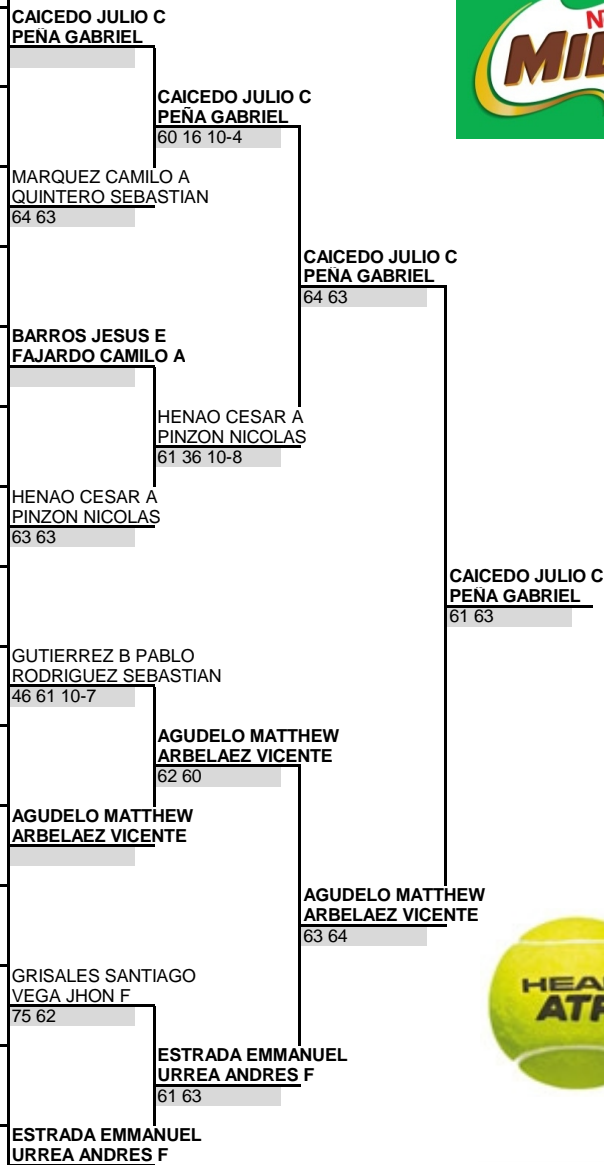

## DOBLES CUADRO PRINCIPAL

Categoría 14 MASCULINO

Torneo COPA MILO

Ciudad Manizales

Fecha 15-jun-15

Sede LIGA DE MANIZALES

### GRADO 3

1	DA	41	1	CAICEDO JULIO C PEÑA GABRIEL	VAL VAL
2	DA			BYE BYE	
3	DA	129		MARQUEZ CAMILO A QUINTERO SEBASTIAN	ATL VAL
4	DA	119		HERNANDEZ JUAN D RUIZ FERNANDO	VAL VAL
5	DA	79	4	BARROS JESUS E FAJARDO CAMILO A	ATL ATL
6	DA			BYE BYE	
7	DA	288		HENAO CESAR A PINZON NICOLAS	RIS CUN
8	DA	189		GUTIERREZ DANIEL D SABOGAL JUAN C	ATL BOG
9	DA	89		GUTIERREZ B PABLO RODRIGUEZ SEBASTIAN	RIS ANT
10	DA	216		GAVIRIA MARTIN GONZALEZ LUCAS	ANT ANT
11	DA			BYE BYE	
12	DA	61	3	AGUDELO MATTHEW ARBELAEZ VICENTE	RIS VAL
13	DA	143		GRISALES SANTIAGO VEGA JHON F	QUI CAS
14	DA	212		CALDERON G DAVID INSUASTY RAUL	CAL BOG
15	DA			BYE BYE	
16	DA	53	2	ESTRADA EMMANUEL URREA ANDRES F	ANT ANT