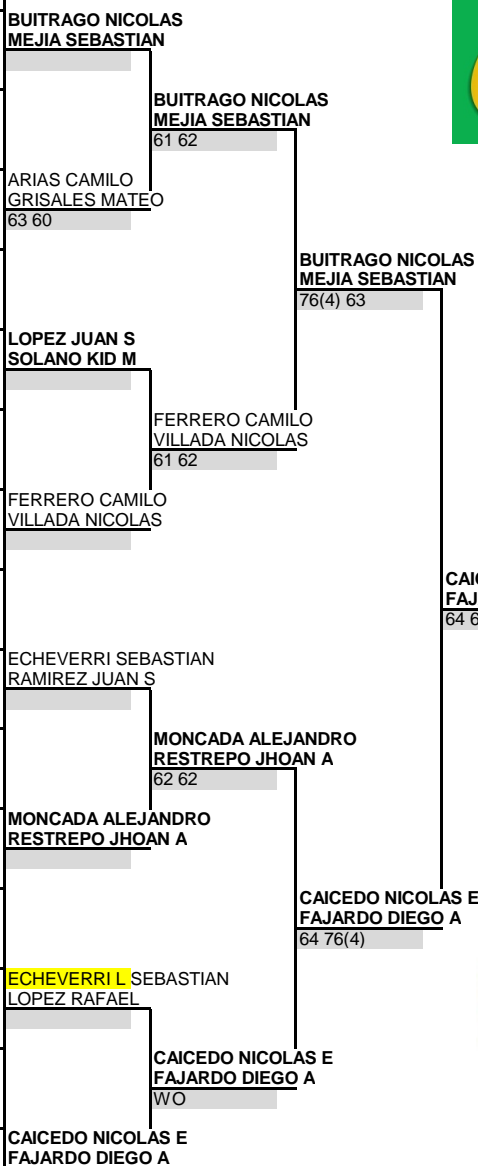

# DOBLES CUADRO PRINCIPAL

**Categoría** 18 MASCULINO  
**Torneo** COPA MILO  
**Ciudad** Manizales  
**Fecha** 15-jun-15  
**Sede** LIGA DE MANIZALES

## GRADO 3

1	DA	2	1	BUITRAGO NICOLAS MEJIA SEBASTIAN	BOG RIS
2	DA			BYE BYE	
3	DA	224		AVILA ANDRES F JARAMILLO JUAN P	TOL ANT
4	DA	152		ARIAS CAMILO GRISALES MATEO	CAL QUI
5	DA	141	4	LOPEZ JUAN S SOLANO KID M	CUN BOG
6	DA			BYE BYE	
7	DA			BYE BYE	
8	DA	211		FERRERO CAMILO VILLADA NICOLAS	CAL CAL
9	DA			ECHEVERRI SEBASTIAN RAMIREZ JUAN S	CAL RIS
10	DA			BYE BYE	
11	DA			BYE BYE	
12	DA	106	3	MONCADA ALEJANDRO RESTREPO JHOAN A	ANT ANT
13	DA	187		ECHEVERRI L SEBASTIAN LOPEZ RAFAEL	RIS CAL
14	DA			BYE BYE	
15	DA			BYE BYE	
16	DA	87	2	CAICEDO NICOLAS E FAJARDO DIEGO A	CUN CUN

Siembras	Puntuacion	22/06/15	08:45 Hrs
1 BUITRAGO NICOLAS MEJIA SEBASTIAN	1 Campeones	30	
2 CAICEDO NICOLAS E FAJARDO DIEGO A	2 Subcampeones	18	SEBASTIAN MEJIA (RIS)
3 MONCADA ALEJANDRO RESTREPO JHOAN A	3 Semifinalistas	9	
4 LOPEZ JUAN S SOLANO KID M	4 Cuartos de Final	3	Supervisor FCT
	1ra Ronda	1	
			Cristian Fdo. Garcia