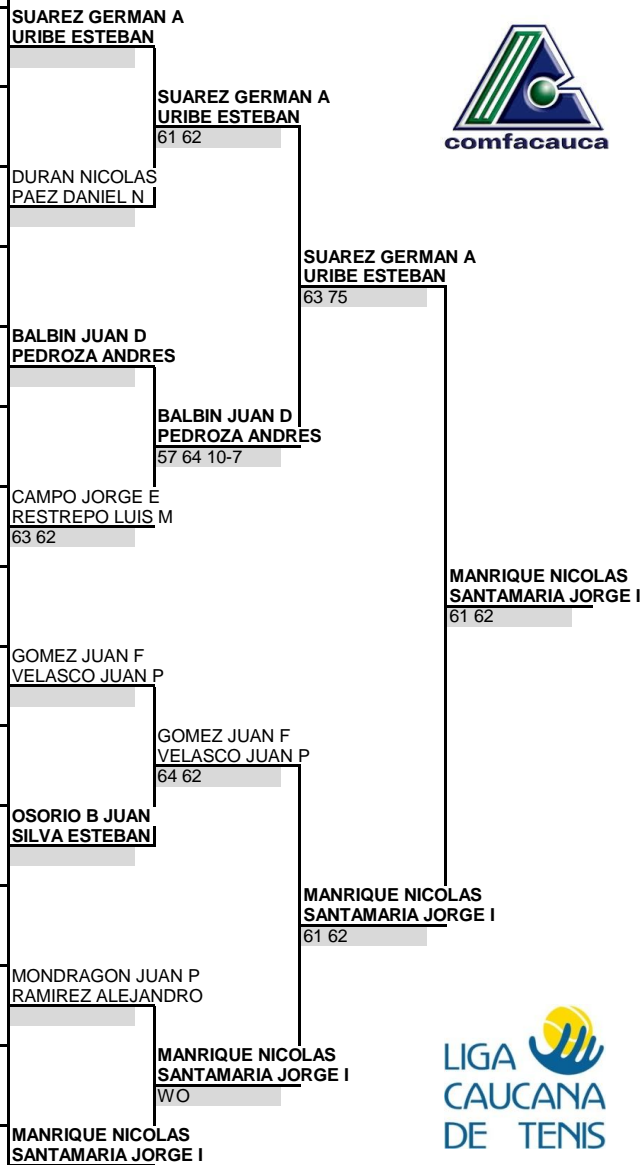

## DOBLES CUADRO PRINCIPAL

Categoría 16 MASCULINO

Torneo COPA MILO

Ciudad Popayan

Fecha 09-feb-15

Sede VILLA COMFACAUCA

Siembras	Puntuacion
1 SUAREZ GERMAN A URIBE ESTEBAN	1 Campeones 30 Subcampeones 18
2 MANRIQUE NICOLAS SANTAMARIA JORGE I	2 Semifinalistas 9 Cuartos de Final 3
3 BALBIN JUAN D PEDROZA ANDRES	3 1ra Ronda 1 Supervisor FCT
4 OSORIO B JUAN SILVA ESTEBAN	4