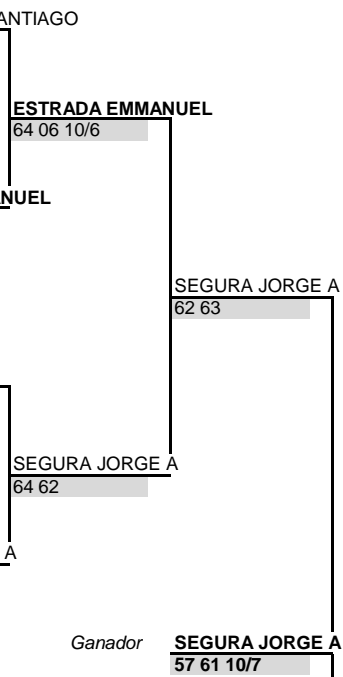

SENC. CUADRO PRINCIPAL

Categoría 14 MASCULINO
Torneo GRADO 3 META - COPA MILO
Ciudad VILLAVICENCIO
Fecha 30-mar-15
Sede PARQUE LA LLANURA

GRADO 3

Rank	Age	Category	Rank	Name	City	Score
1	14	DA	1	VILLAMIZAR D SANTIAGO	BOG	
2				VILLAMIZAR D SANTIAGO		
3	93	WC		INSUASTY RAUL	BOG	
4	42	DA		GUTIERREZ G SANTIAGO	SAN	63 63
5	61	DA		SUAREZ GABRIEL D	NOR	
6				SUAREZ GABRIEL D	CUN	62 16 13/11
7				VEGA JHON F	CAS	
8	38	DA	6	ESTRADA EMMANUEL	ANT	63 62
9	23	WC	4	URREA ANDRES F	ANT	
10				URREA ANDRES F	BOG	61 63
11	87	DA		SILVA TOMAS	NOR	
12	51	DA		AVELLANEDA JUAN E	SAN	63 76(6)
13				FORERO JUAN C	BOG	
14	45	DA		GOENAGA NICOLAS	CUN	76(6) 64
15				SEGURA JORGE A	BOG	
16	40	DA	8	VELEZ PABLO	CUN	63 60
17	29	DA	5	PARRA JUAN F	BOG	
18				CARDENAS DIEGO A	CAS	60 60
19				NIELSEN ERIK A	BOY	
20	93	DA		ESPINOSA DANIEL A	BOG	62 64
21	59	DA		GOMEZ G TOMAS	BOG	
22	69	Q		AGUDELO JUAN J	CUN	64 46 10/4
23				EUGENIO CARLOS F	BOG	
24	20	WC	3	GONZALEZ T CAMILO A	CUN	62 61
25	39	DA	7	LOPEZ U JUAN E	BOG	
26				TORRES BRAYAN	CAS	60 60
27	89	DA		PARDO MIGUEL A	MET	
28	85	DA		RODRIGUEZ B MATEO	BOG	63 75
29	91	DA		ANGEL SEBASTIAN	BOG	
30	43	DA		PATIÑO JUAN S	MET	61 64
31				ALVAREZ JUAN D	BOG	
32	17	WC		SANCHEZ JUAN F	CAS	64 64

Siembras	Puntuacion
1 VILLAMIZAR D SANTIAGO	1 Campeón 200
2 SANCHEZ JUAN F	2 Subcampeón 140
3 GONZALEZ T CAMILO A	3 Semifinal 100
4 URREA ANDRES F	4 Cuartos de final 60
5 PARRA JUAN F	5 Octavos de final 30
6 ESTRADA EMMANUEL	6 Dieciseisavos de final 1
7 LOPEZ U JUAN E	7
8 VELEZ PABLO	8