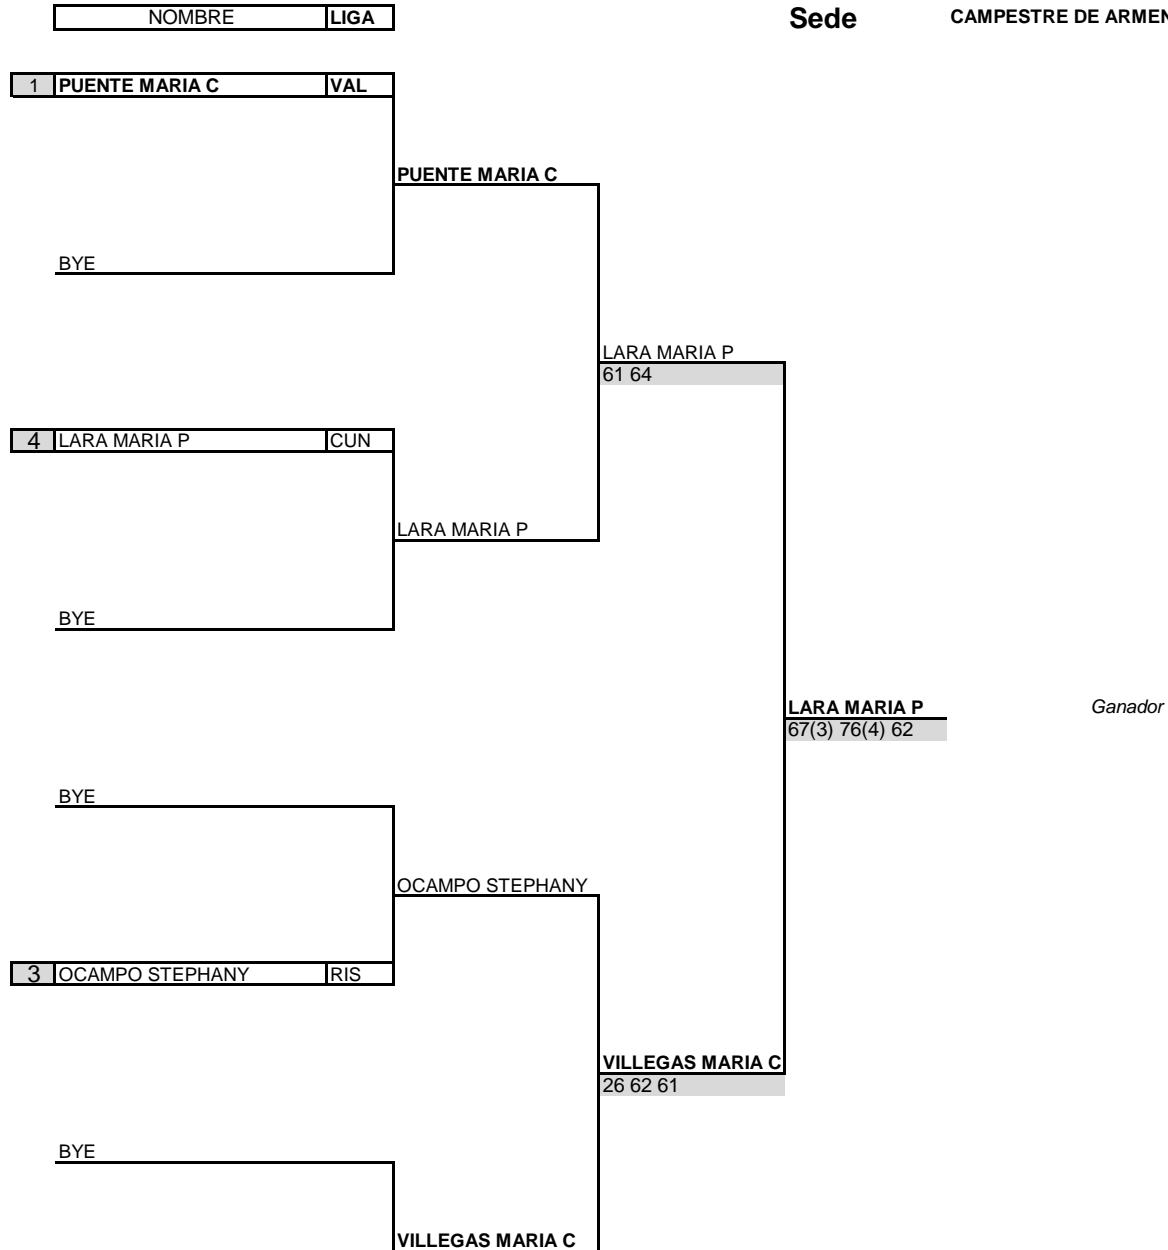

SENC. CUADRO PRINCIPAL

Categoría 18 FEMENINO
Torneo GRADO 3 QUINDIO
Ciudad ARMENIA
Fecha 19-ene-15
Sede CAMPESTRE DE ARMENIA

GRADO 3

CLASIFICADOS

CUADRO	NOMBRE	LIGA	RANK
1	PUENTE MARIA C	VAL	29
2	VILLEGAS MARIA C	ANT	40
3	OCAMPO STEPHAN	RIS	61
4	LARA MARIA P	CUN	62

Siembras	Puntuacion
1 PUENTE MARIA C	1 Campeon 200
2 VILLEGAS MARIA C	2 Subcampeon 140
3	3 Semifinal 100
4	4
5	5
6	6
7	7
8	8

Supervisor FCT

LUIS MARIO ARISTIZABAL