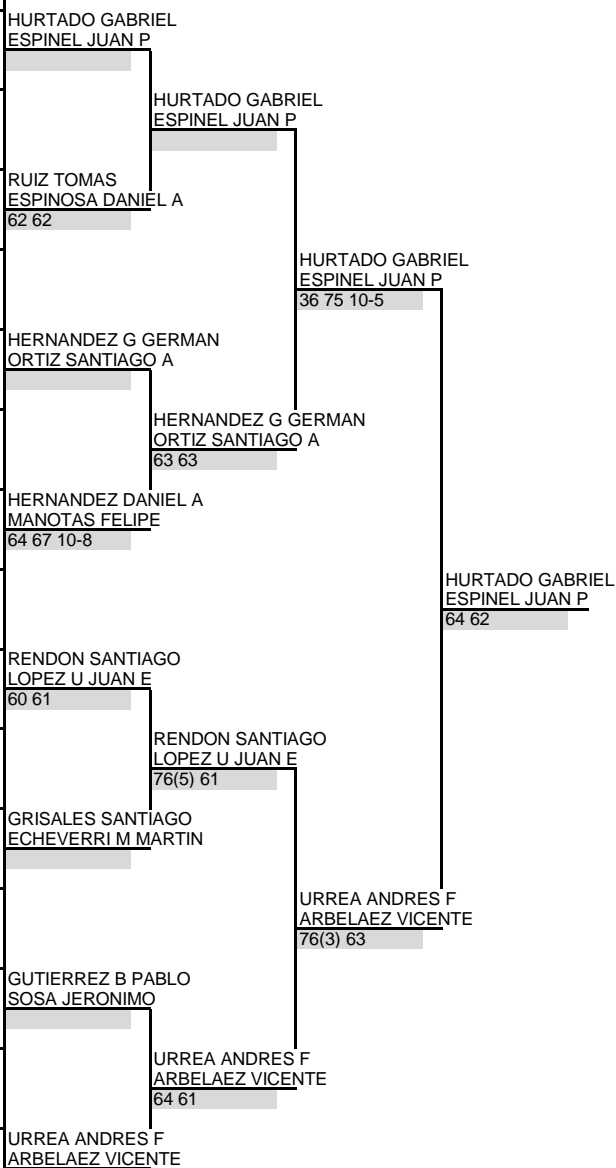

DOBLES CUADRO PRINCIPAL

Categoría 14 MASCULINO

Torneo COPA MILO

Ciudad IBAGUE

Fecha 01-jun-15

Sede CLUB CAMPESTRE DE IBAGUE

GRADO 3

1	DA	43	1	HURTADO GABRIEL ESPINEL JUAN P	CUN BOG
2					
3	DA	172		RODRIGUEZ B MATEO RODRIGUEZ FELIPE	BOG BOG
4	DA	235		RUIZ TOMAS ESPINOSA DANIEL A	BOG BOG
5	DA	78	3	HERNANDEZ G GERMAN ORTIZ SANTIAGO A	TOL TOL
6					
7	DA	207		HERNANDEZ DANIEL A MANOTAS FELIPE	TOL TOL
8	DA	283		SALGADO JUAN E SABOGAL JUAN C	HUI BOG
9	DA	106		RENDON SANTIAGO LOPEZ U JUAN E	BOG BOG
10	DA	227		VALBUENA JUAN M MORALES JUAN D	TOL TOL
11					
12	DA	79	4	GRISALES SANTIAGO ECHEVERRI M MARTIN	QUI RIS
13	DA	101		GUTIERREZ B PABLO SOSA JERONIMO	RIS CAL
14					
15					
16	DA	51	2	URREA ANDRES F ARBELAEZ VICENTE	ANT VAL

Siembras	Puntuacion
1 HURTADO GABRIEL ESPINEL JUAN P	1 Campeones 30
2 URREA ANDRES F ARBELAEZ VICENTE	2 Subcampeones 18
3 HERNANDEZ G GERMAN ORTIZ SANTIAGO A	3 Semifinalistas 9
4 GRISALES SANTIAGO ECHEVERRI M MARTIN	4 Cuartos de Final 3
	1ra Ronda 1 Supervisor FCT
	JAIME CABRERA