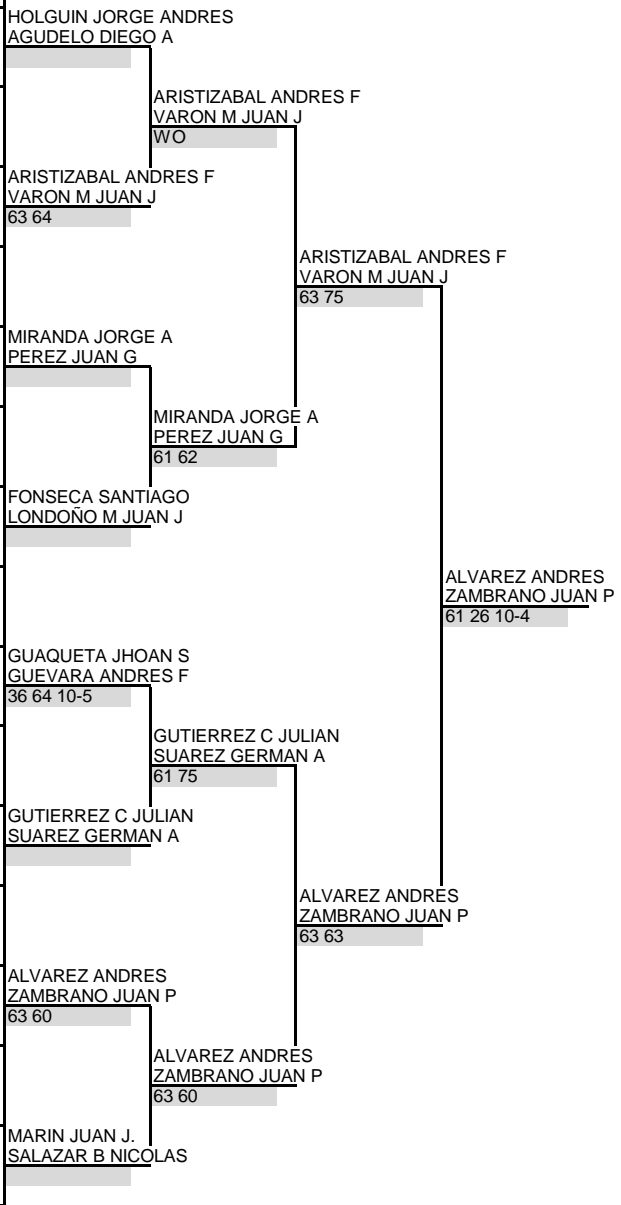

DOBLES CUADRO PRINCIPAL

Categoría 16 MASCULINO
Torneo COPA MILO
Ciudad IBAGUE
Fecha 01-jun-15
Sede CLUB CAMPESTRES DE IBAGUE

GRADO 3

1	DA	62	1	HOLGUIN JORGE ANDRES AGUDELO DIEGO A	MET CUN
2					
3	DA	164		HERNANDEZ ALEJANDRO SABOGAL DANIEL A	BOG BOG
4	DA	192		ARISTIZABAL ANDRES F VARON M JUAN J	QUI QUI
5	DA	116	4	MIRANDA JORGE A PEREZ JUAN G	RIS RIS
6					
7					
8	DA	306		FONSECA SANTIAGO LONDOÑO M JUAN J	TOL TOL
9	DA	434		GUAQUETA JHOAN S GUEVARA ANDRES F	TOL TOL
10	DA	328		RODRIGUEZ JUAN J MOLINA JUAN J	CAL TOL
11					
12	DA	105	3	GUTIERREZ C JULIAN SUAREZ GERMAN A	CUN CAU
13	DA			ALVAREZ ANDRES ZAMBRANO JUAN P	BOG BOG
14	DA	246		FAJARDO MARTIN A HINCAPIE DANIEL A	TOL TOL
15					
16	DA	98	2	MARIN JUAN J. SALAZAR B NICOLAS	CAL QUI

Siembras	Puntuacion	
1 HOLGUIN JORGE ANDRES AGUDELO DIEGO A	1 Campeones	30
	Subcampeones	18
2 MARIN JUAN J. SALAZAR B NICOLAS	2 Semifinalistas	9
	Cuartos de Final	3
3 GUTIERREZ C JULIAN SUAREZ GERMAN A	3 1ra Ronda	1 Supervisor FCT
4 MIRANDA JORGE A PEREZ JUAN G	4	JAIME CABRERA