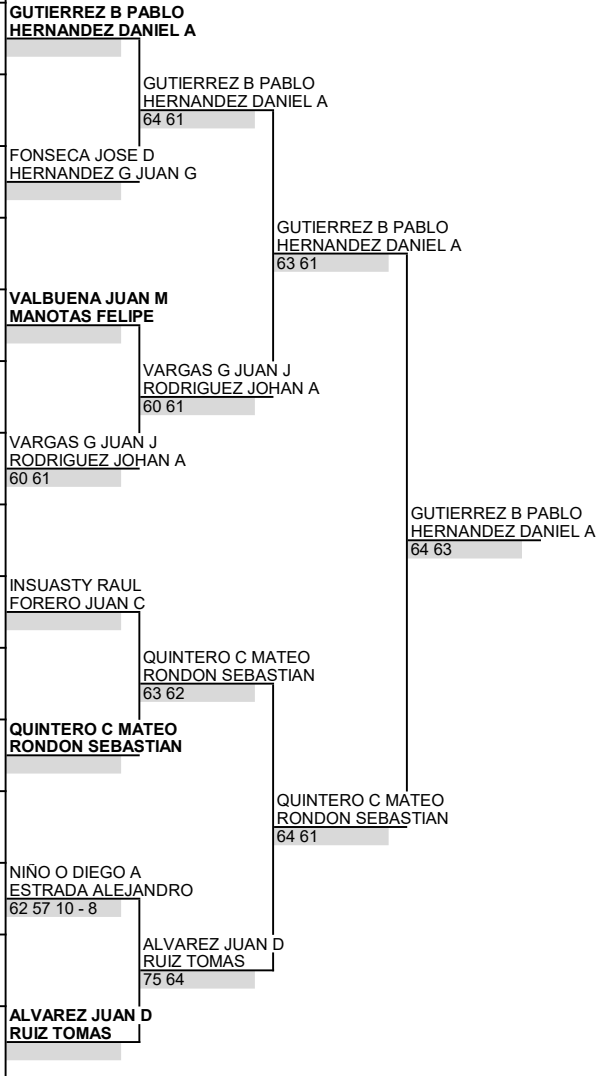

FEDERACIÓN COLOMBIANA DE TENIS

DOBLES CUADRO PRINCIPAL

Categoría 14 Masculino

Torneo Grado 3 Tolima - Copa Milo

Ciudad Ibagué

Fecha 31-Ago-15

Sede Campestre de Ibagué

GRADO 3

1	DA	97	1	GUTIERREZ B PABLO HERNANDEZ DANIEL A	RIS TOL
2					
3					
4	DA	338		FONSECA JOSE D HERNANDEZ G JUAN G	TOL TOL
5	DA	222	4	VALBUENA JUAN M MANOTAS FELIPE	TOL TOL
6					
7	DA	329		RUGELES FELIPE MORALES JULIAN R	QUI CAS
8	DA	275		VARGAS G JUAN J RODRIGUEZ JOHAN A	NOR CUN
9	DA	231		INSUASTY RAUL FORERO JUAN C	BOG BOG
10					
11					
12	DA	213	3	QUINTERO C MATEO RONDON SEBASTIAN	BOG BOG
13	DA	440		NIÑO O DIEGO A ESTRADA ALEJANDRO	VAL CUN
14	DA	510		SALGADO JUAN E ALVIS JUAN P	HUI HUI
15					
16	DA	212	2	ALVAREZ JUAN D RUIZ TOMAS	BOG BOG

Siembras	Puntuacion
1 GUTIERREZ B PABLO HERNANDEZ DANIEL A	1 Campeones 140
2 ALVAREZ JUAN D RUIZ TOMAS	2 Subcampeones 100
3 QUINTERO C MATEO RONDON SEBASTIAN	3 Semifinalistas 60
4 VALBUENA JUAN M MANOTAS FELIPE	4 Cuartos de Final 30
	1 1ra Ronda 1 Supervisor FCT
	Jaime Cabrera