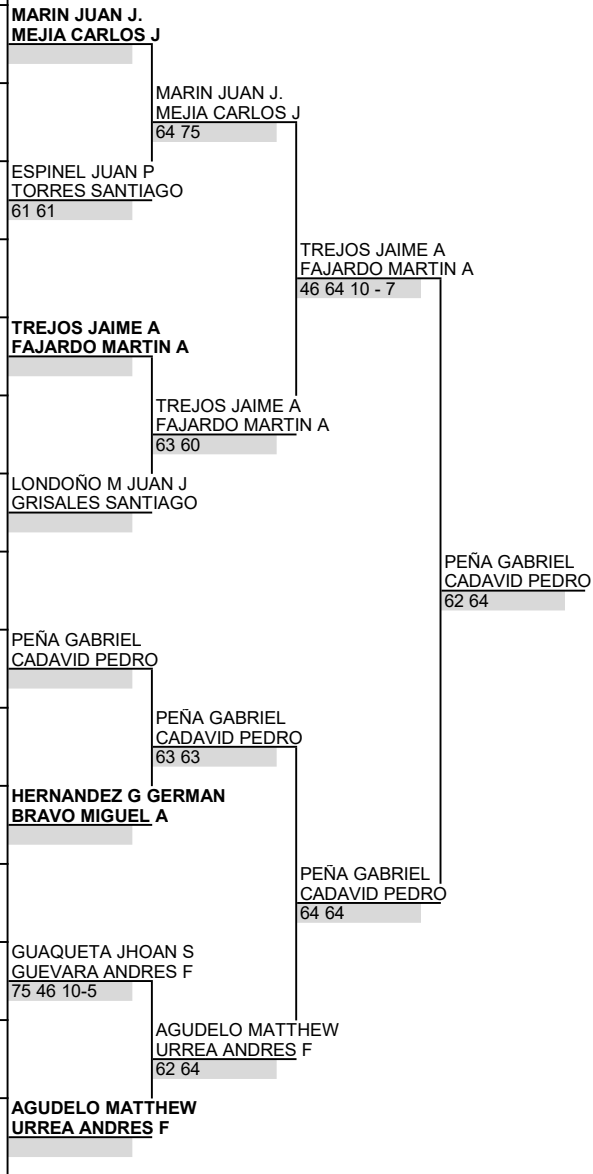

FEDERACIÓN COLOMBIANA DE TENIS

DOBLES CUADRO PRINCIPAL

Categoría 16 Masculino
Torneo Grado 3 Tolima - Copa Milo
Ciudad Ibagué
Fecha 31-Ago-15
Sede Campestre de Ibagué

GRADO 3

1	DA	82	1	MARIN JUAN J. MEJIA CARLOS J	CAL ATL
2					
3	DA			ESPINEL JUAN P TORRES SANTIAGO	BOG VAL
4	DA	449		GAVIRIA R ALEJANDRO MOLINA JUAN J	BOG TOL
5	DA	285	4	TREJOS JAIME A FAJARDO MARTIN A	TOL TOL
6					
7					
8	DA	342		LONDOÑO M JUAN J GRISALES SANTIAGO	TOL QUI
9	DA	317		PEÑA GABRIEL CADAVID PEDRO	VAL BOG
10					
11					
12	DA	183	3	HERNANDEZ G GERMAN BRAVO MIGUEL A	TOL TOL
13	DA	643		GONZALEZ O JUAN JOSE RODRIGUEZ ALVARO A	TOL HUI
14	DA	392		GUAQUETA JHOAN S GUEVARA ANDRES F	TOL TOL
15					
16	DA	152	2	AGUDELO MATTHEW URREA ANDRES F	RIS ANT

Siembras	Puntuacion	
1 MARIN JUAN J. MEJIA CARLOS J	1 Campeones	140
	Subcampeones	100
2 AGUDELO MATTHEW URREA ANDRES F	2 Semifinalistas	60
	Cuartos de Final	30
3 HERNANDEZ G GERMAN BRAVO MIGUEL A	3 1ra Ronda	1 Supervisor FCT
4 TREJOS JAIME A FAJARDO MARTIN A	4	Jaime Cabrera