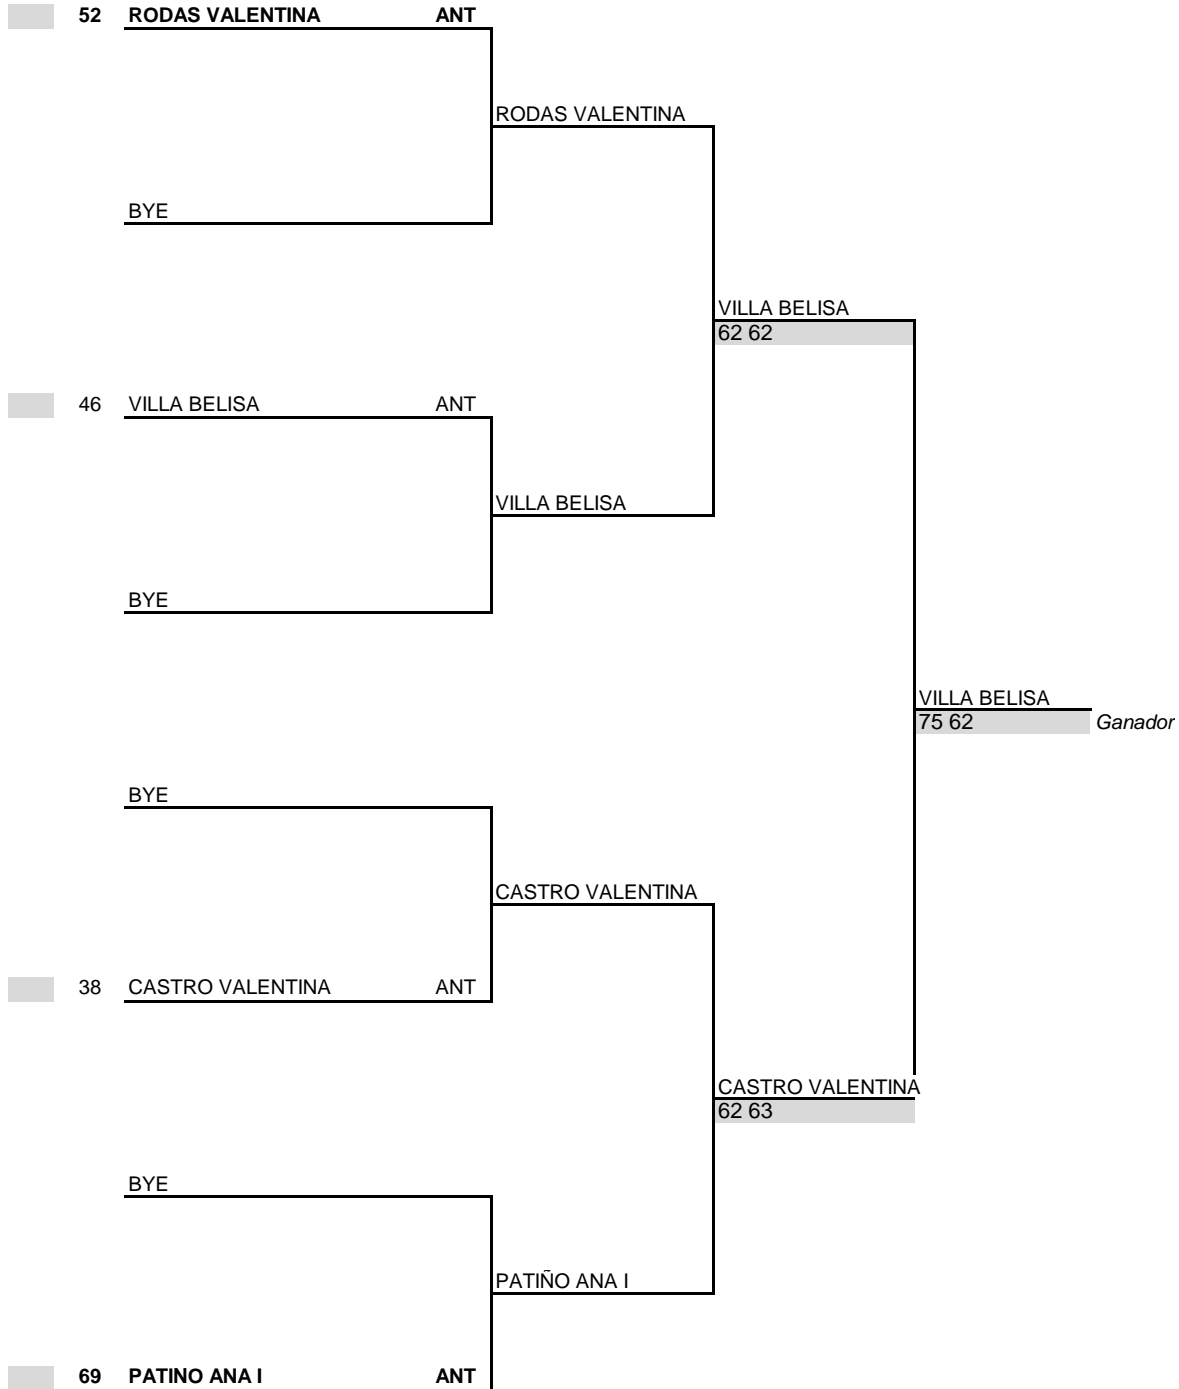

SENC. CUADRO PRINCIPAL

Categoría 12 DAMAS
Torneo COPA CLUB EL BOSQUE
Ciudad MEDELLIN
Fecha ENERO 15 AL 18
Sede PARQUE JUANES DE LA PAZ

GRADO 4

N°	Rank	NOMBRE	LIGA
----	------	--------	------

Siembras	Rank	Puntuación	Ptos	Supervisor FCT
1 RODAS VALENTINA	52	Campeón	84	ESNEIDER RENDON
2 PATIÑO ANA I	69	Finalista	60	
3		Semifinalista	36	
4		Cuartos de final	18	