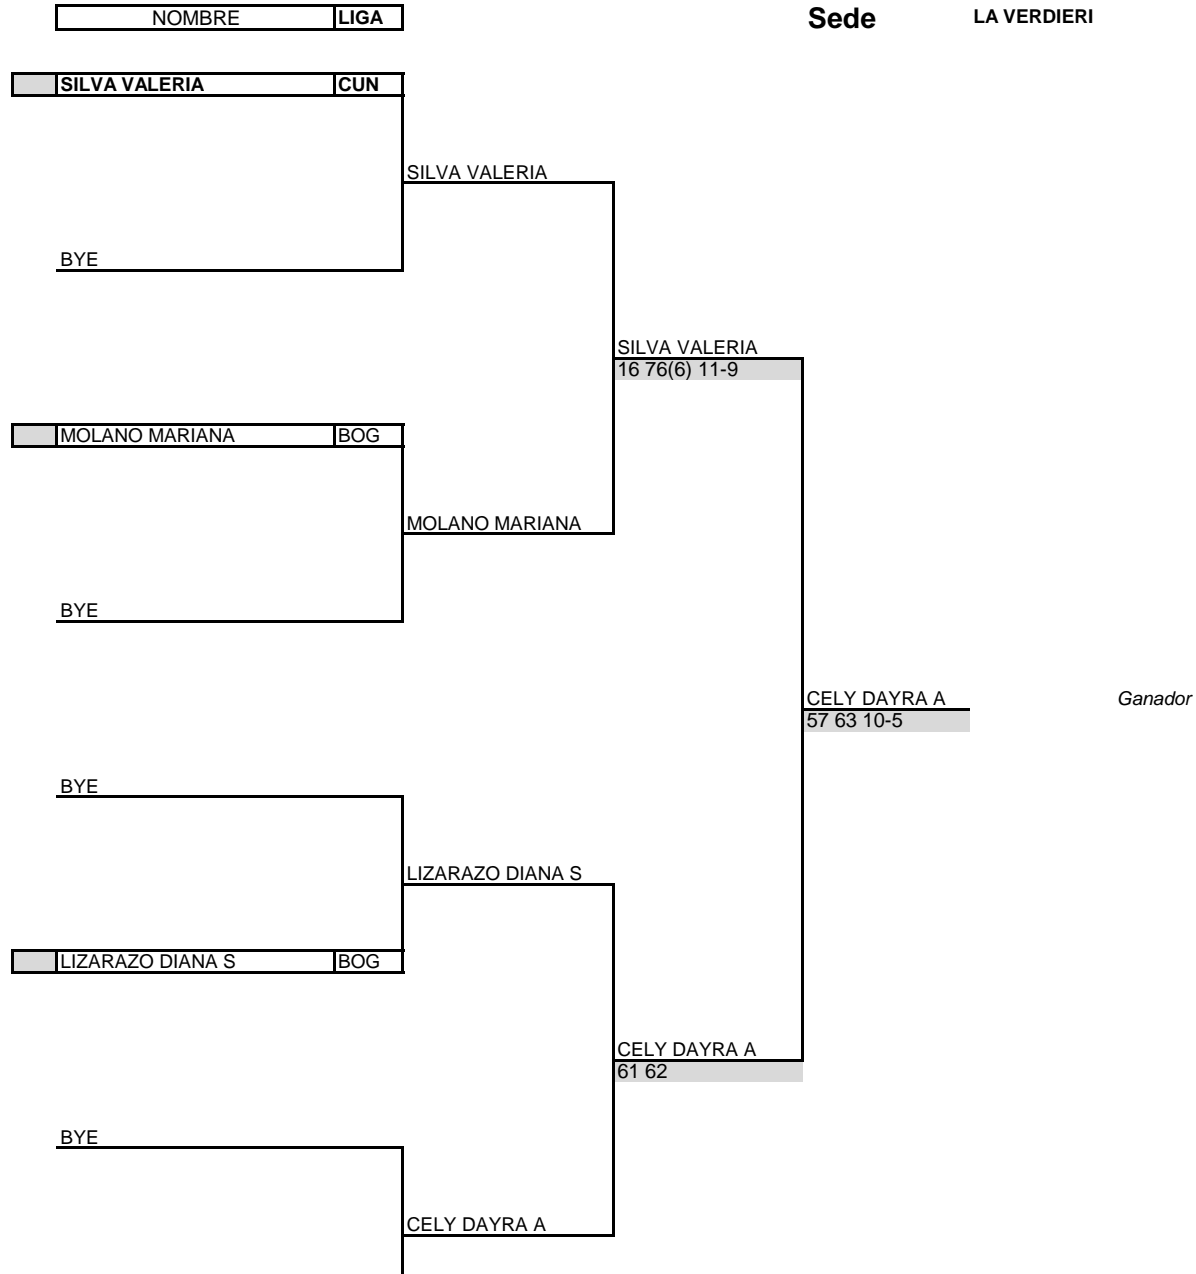

SENC. CUADRO PRINCIPAL

Categoría 12 DAMAS
Torneo NACIONAL CUN/CA
Ciudad CÒTA
Fecha DIC 7-15
Sede LA VERDIERI

CLASE 4

CELY DAYRA A
 57 63 10-5 *Ganador*

Siembras	Puntuacion		
1	1	Campeon	84
2	2	Subcampeon	60
3	3	Semifinal	36
4	4		
5	5		Supervisor FCT
6	6		
7	7		
8	8		EDGAR RODRIGUEZ