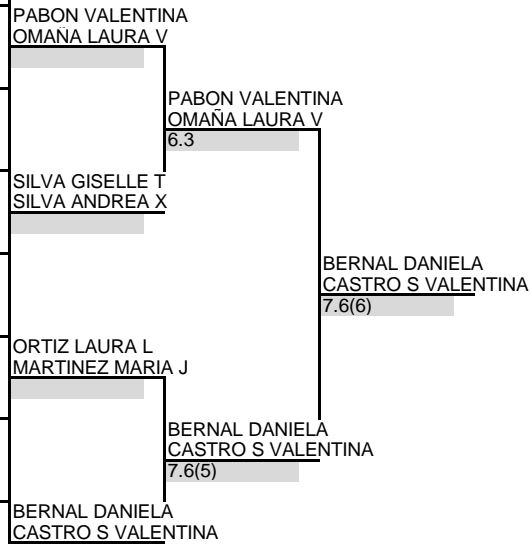

## CUADRO DE DOBLES

**Categoría** 16 DAMAS

**Torneo** NACIONAL CUN/CA

**Ciudad** CAJICÀ

**Fecha** MY 25-15

**Sede** UNIV M BELTRÀN

1	DA	79		PABON VALENTINA OMAÑA LAURA V	CUN BOY
2					
3					
4	DA	136		SILVA GISELLE T SILVA ANDREA X	BOG BOY
5	DA	179		ORTIZ LAURA L MARTINEZ MARIA J	CUN BOG
6					
7					
8	DA	135		BERNAL DANIELA CASTRO S VALENTINA	BOG BOG

Siembras		Puntuación	
1	PABON VALENTINA OMAÑA LAURA V	1	Campeón Subcampeón
2	BERNAL DANIELA CASTRO S VALENTINA	2	Semifinal Cuartos de Final
		3	Supervisor FCT
		4	JORGE GOENAGA